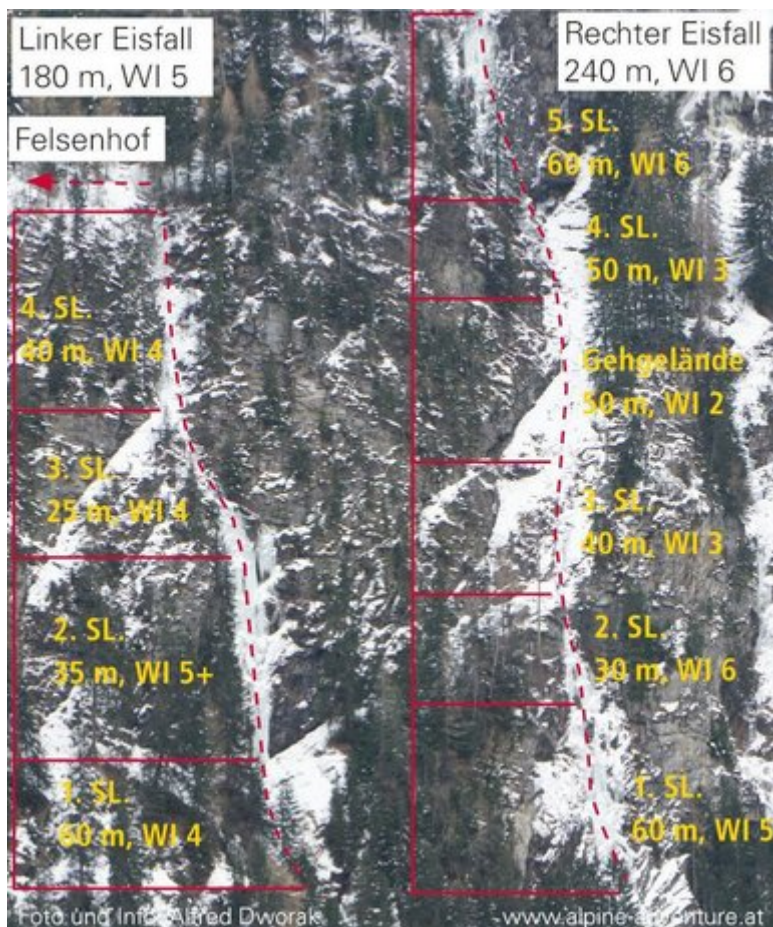

PITZTAL
ZAUNHOF / RAUCHENBICHL

RAUCHENBICHL

Nr.	Name	Grad	Länge
	Rauchenbichl Linker Eisfall	WI 5	180 m
	Rauchenbichl Rechter Eisfall	WI 6	240 m

Climbers Paradise Tirol

Das größte Kletterportal Tirols bietet euch tausende Routen in 15 Regionen, gratis Topos in Druckqualität und aktuelle Infos rund ums Thema Klettern.

Eine solche Vielfalt an verschiedensten Klettermöglichkeiten aller Schwierigkeitsgrade findet man selten auf so engem Raum. Zudem findet ihr Unterkunftsvorschläge für jede Geldtasche.

© Climbers Paradise 2022
Alle Inhalte sind urheberrechtlich geschützt.