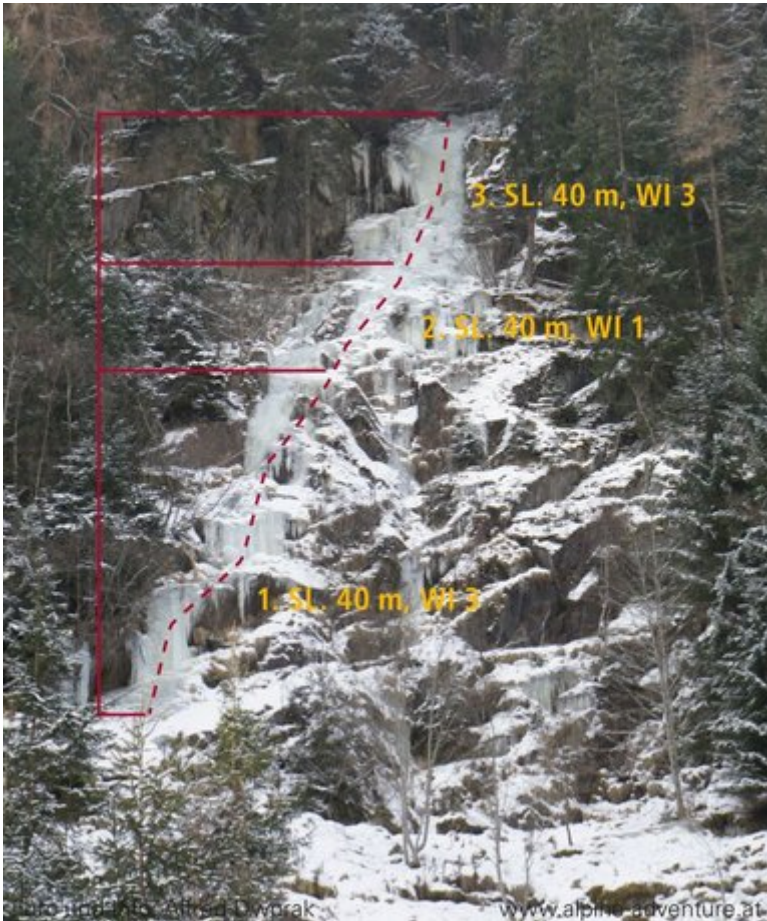

## PITZTAL - WIESLE / WIESLE B SEKTOR WIESLE B

Nr.	Name	Grad	Länge
	Wiesle B	WI 3	80 m

### Climbers Paradise Tirol

Das größte Kletterportal Tirols bietet euch tausende Routen in 15 Regionen, gratis Topos in Druckqualität und aktuelle Infos rund ums Thema Klettern.

Eine solche Vielfalt an verschiedensten Klettermöglichkeiten aller Schwierigkeitsgrade findet man selten auf so engem Raum. Zudem findet ihr Unterkunftsvorschläge für jede Geldtasche.