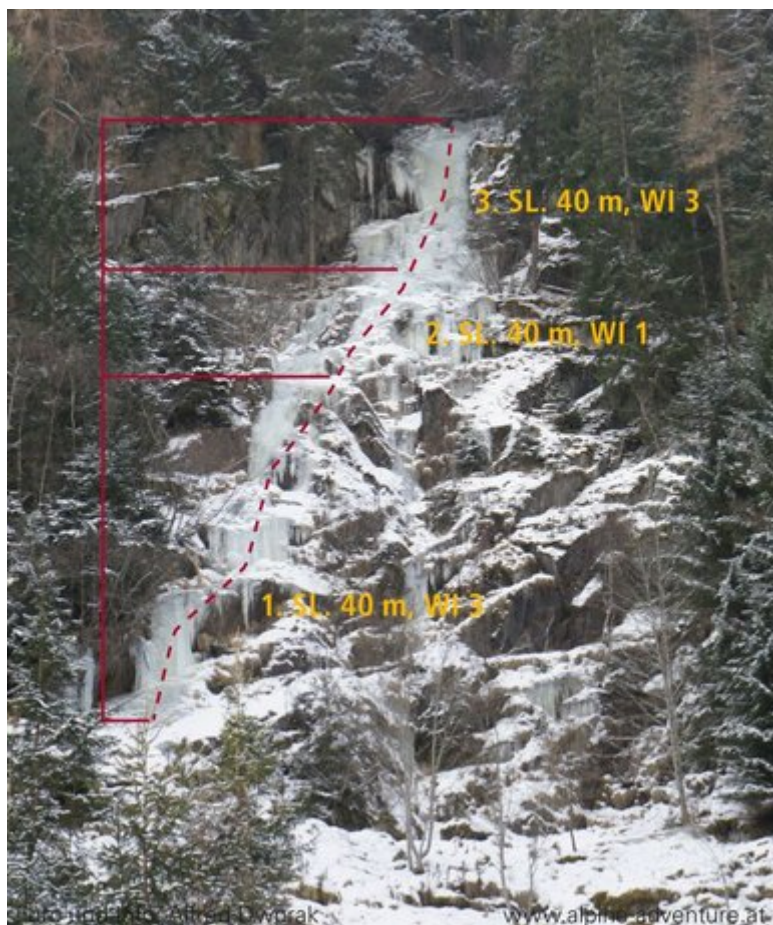

PITZTAL - WIESLE / WIESLE B SEKTOR WIESLE B

Nr.	Name	Grad	Länge
1	Wiesle B	WI 3	120 m 80 m

Climbers Paradise Tirol

Das größte Kletterportal Tirols bietet euch tausende Routen in 14 Regionen, gratis Topos in Druckqualität und aktuelle Infos rund ums Thema Klettern.

Alle Inhalte sind urheberrechtlich geschützt.

Mit Unterstützung von Bund, Land und Europäischer Union

Die Topos auf der Webseite stehen kostenfrei zur Verfügung.

Ein Großteil der Foto-Topos wurden im Rahmen von einem Förderprojekt produziert.