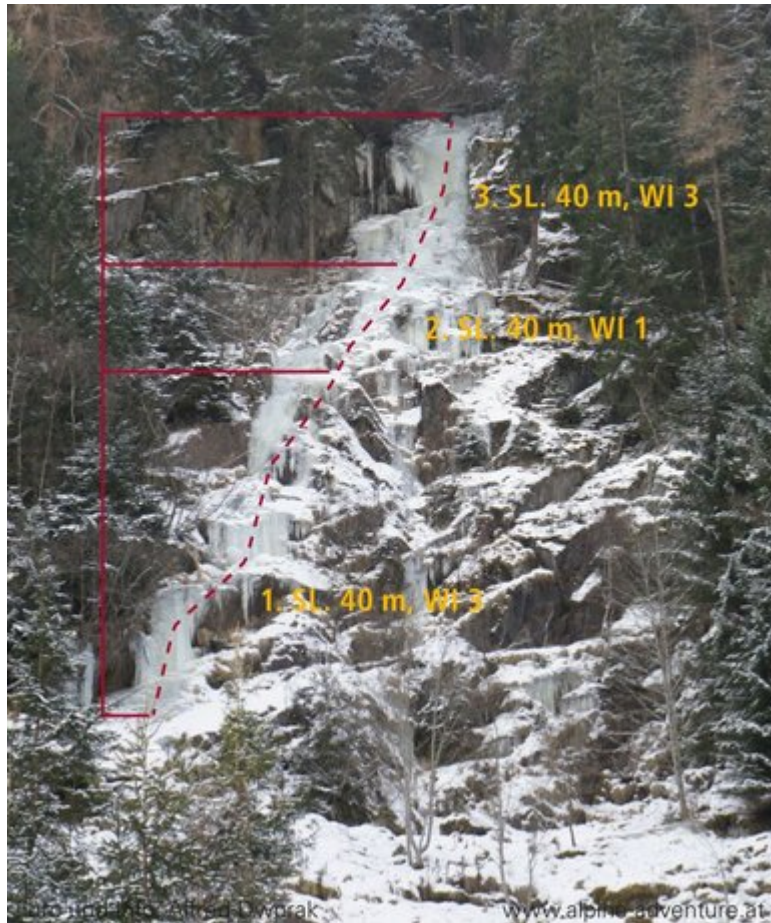

PITZTAL
WIESLE / WIESLE B

WIESLE B

Nr.	Name	Grad	Länge
	Wiesle B	WI 3	80 m

Climbers Paradise Tirol

Das größte Kletterportal Tirols bietet euch tausende Routen in 15 Regionen, gratis Topos in Druckqualität und aktuelle Infos rund ums Thema Klettern.