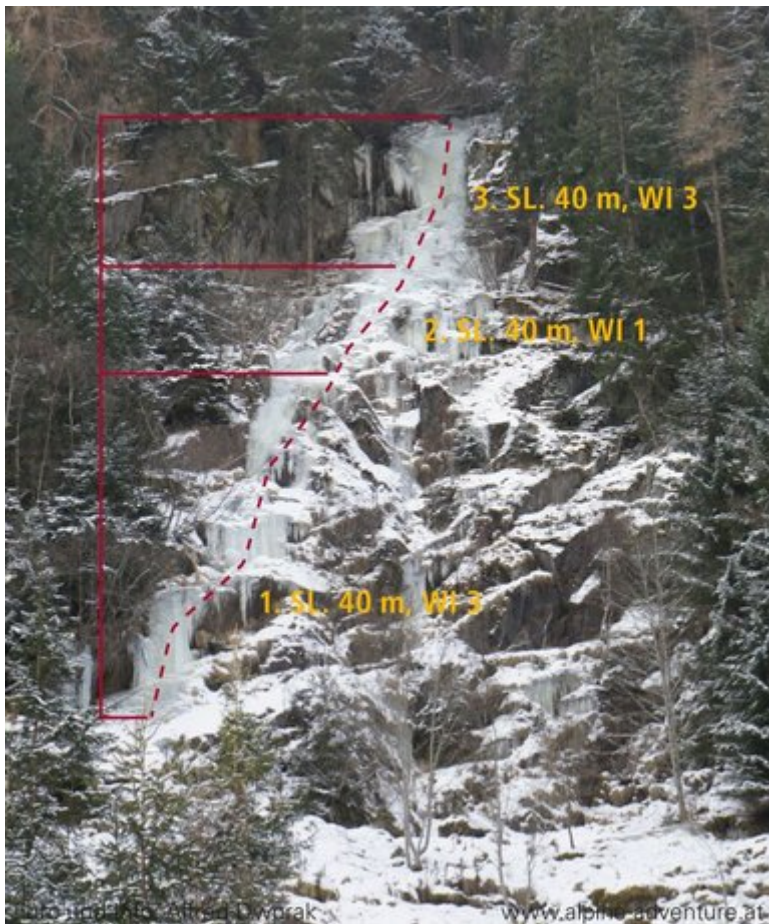

PITZTAL  
WIESLE / WIESLE B

# WIESLE B

---

| Nr. | Name     | Grad | Länge      |
|-----|----------|------|------------|
| 1   | Wiesle B | WI 3 | 120 m 80 m |

---