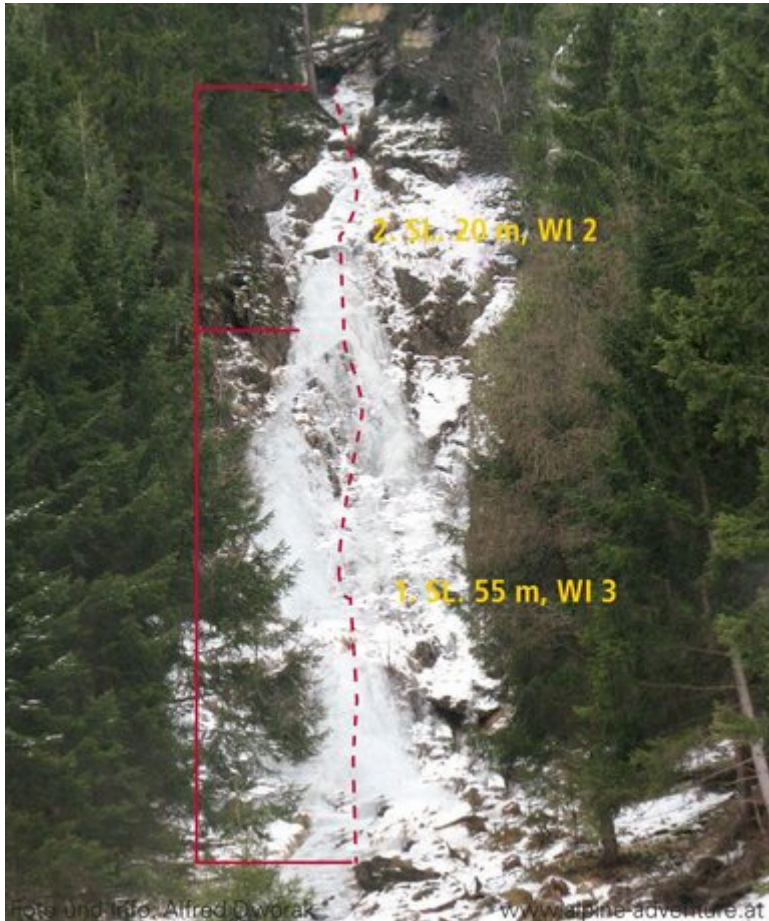

PITZTAL - WIESLE / WIESLE A SEKTOR WIESLE A

Nr.	Name	Grad	Länge
1	Wiesle A	WI 3	75 m 75 m

Climbers Paradise Tirol

Das größte Kletterportal Tirols bietet euch tausende Routen in 14 Regionen, gratis Topos in Druckqualität und aktuelle Infos rund ums Thema Klettern.