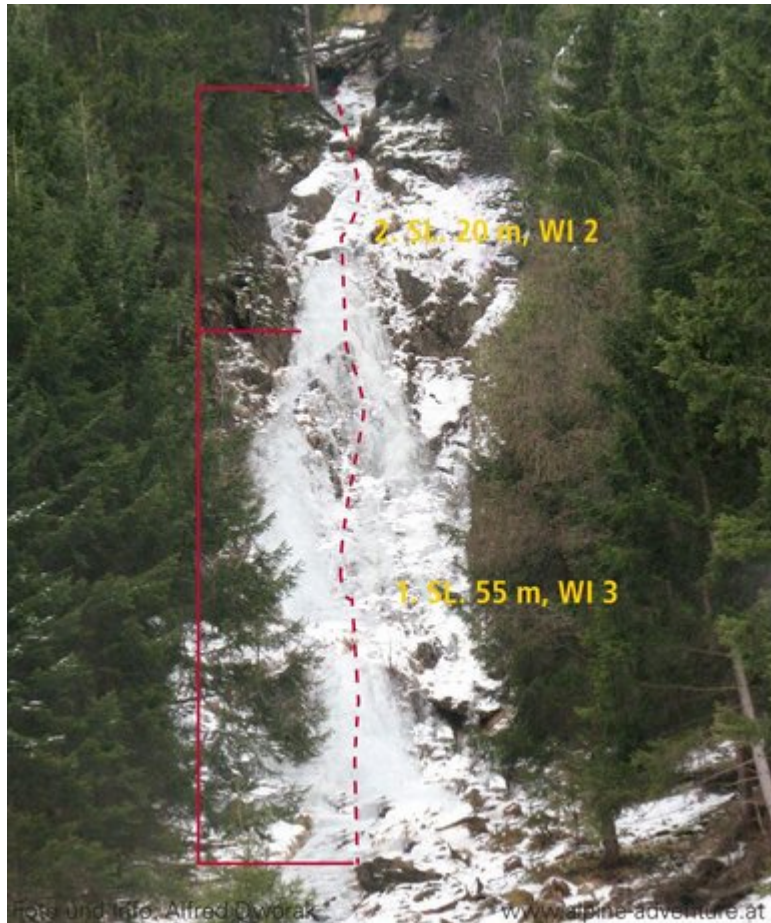

PITZTAL  
WIESLE / WIESLE A

## WIESLE A

---

Nr.	Name	Grad	Länge
1	Wiesle A	WI 3	75 m 75 m

---