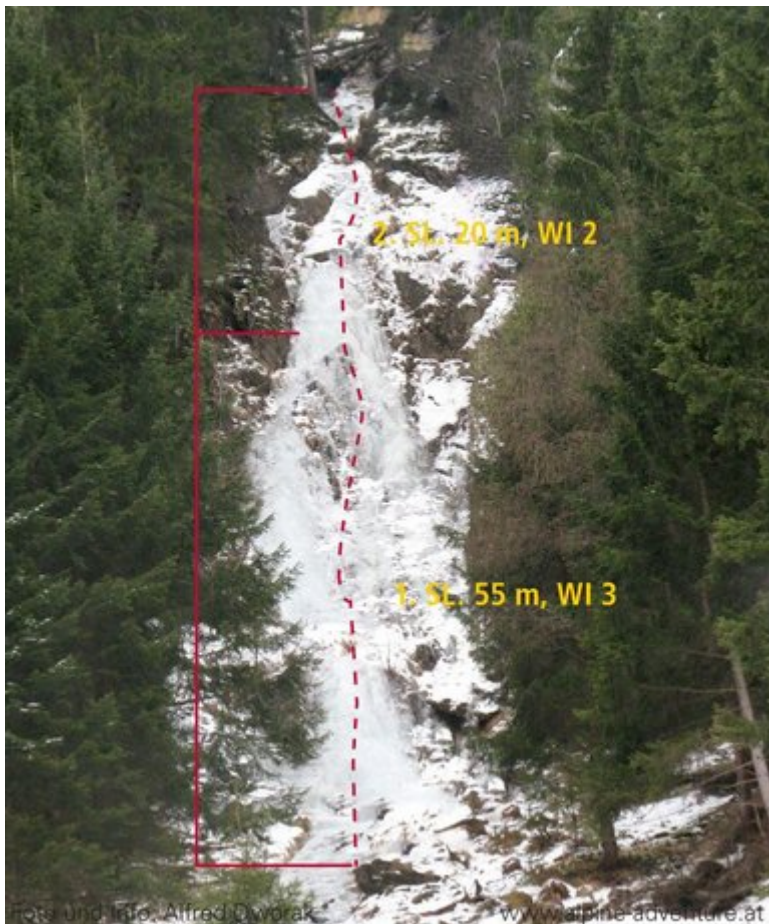

PITZTAL
WIESLE / WIESLE A

WIESLE A

Nr.	Name	Grad	Länge
1	Wiesle A	WI 3	75 m 75 m

Climbers Paradise Tirol

Das größte Kletterportal Tirols bietet euch tausende Routen in 14 Regionen, gratis Topos in Druckqualität und aktuelle Infos rund ums Thema Klettern.