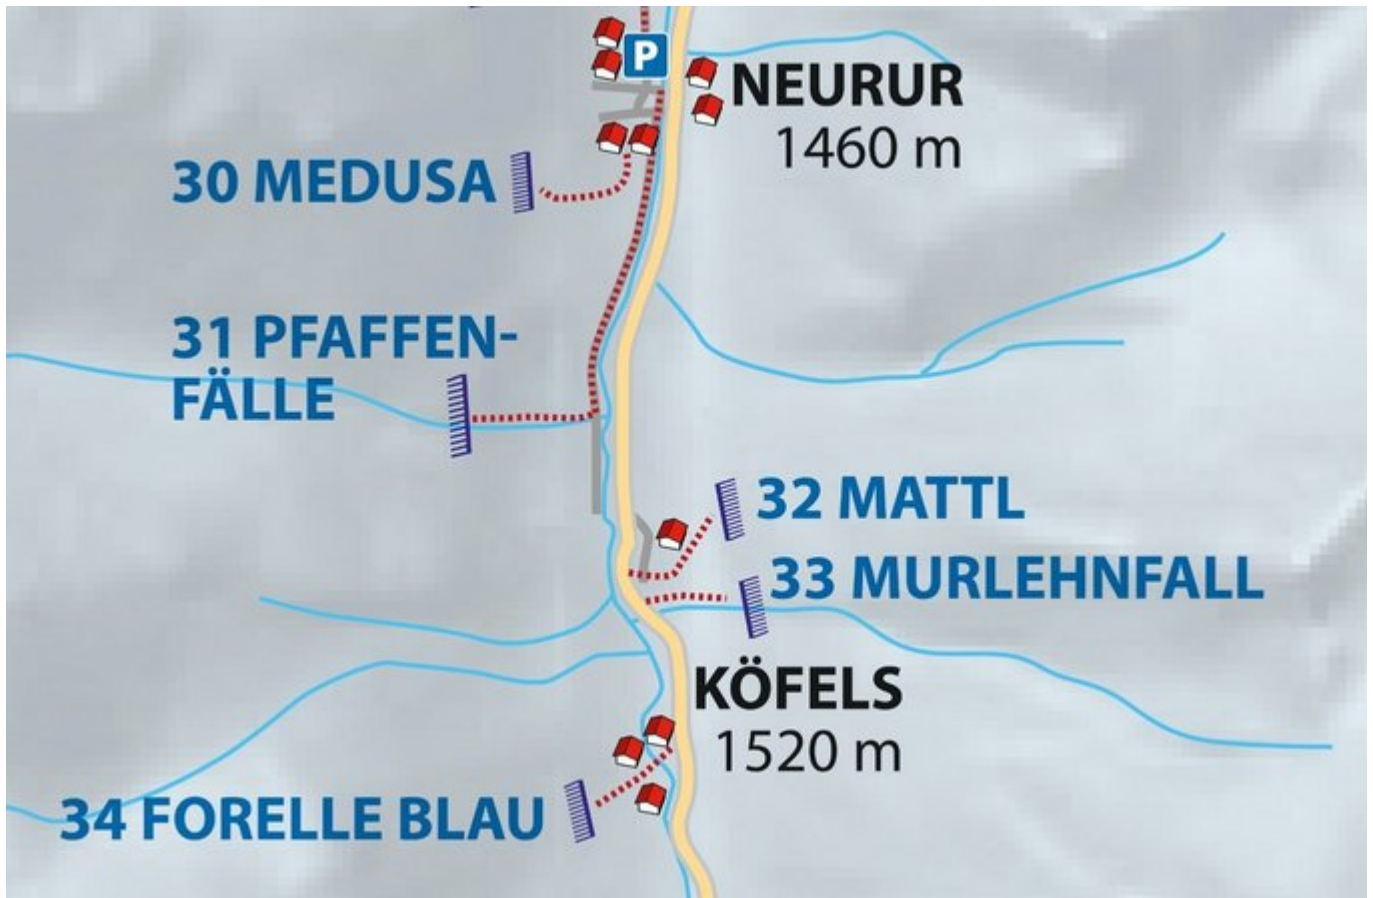

PITZTAL
TRENKWALD / MURLEHNFALL

MURLEHNFALL

Nr.	Name	Grad	Länge
	Murlehnfall	WI 5	120 m

Climbers Paradise Tirol

Das größte Kletterportal Tirols bietet euch tausende Routen in 15 Regionen, gratis Topos in Druckqualität und aktuelle Infos rund ums Thema Klettern.