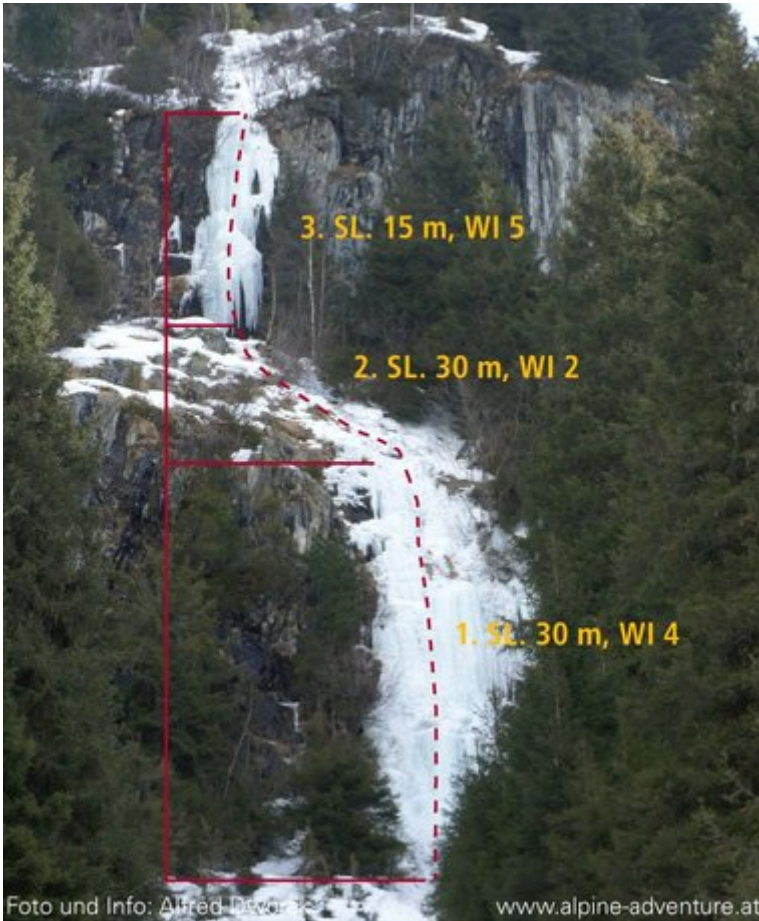

## PITZTAL - TRENKWALD / MATTL SEKTOR MATTL

Nr.	Name	Grad	Länge
	Mattl	WI 5	75 m

### Climbers Paradise Tirol

Das größte Kletterportal Tirols bietet euch tausende Routen in 15 Regionen, gratis Topos in Druckqualität und aktuelle Infos rund ums Thema Klettern.

Eine solche Vielfalt an verschiedensten Klettermöglichkeiten aller Schwierigkeitsgrade findet man selten auf so engem Raum. Zudem findet ihr Unterkunfts-vorschläge für jede Geldtasche.