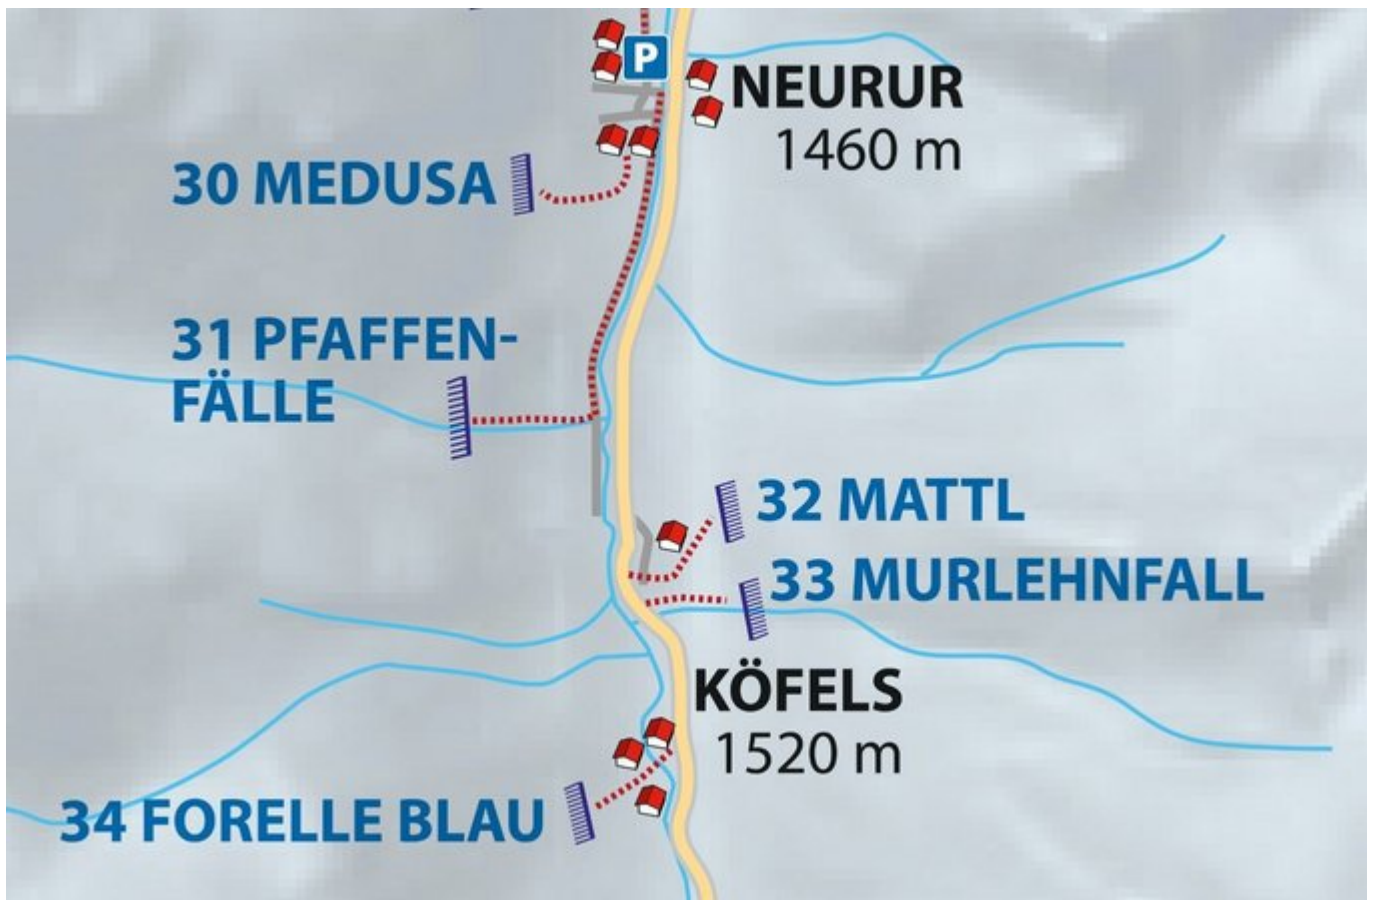

PITZTAL  
TRENKWALD / MATTL

# MATTL

---

Nr.	Name	Grad	Länge
	Mattl	WI 5	75 m

---

## Climbers Paradise Tirol

Das größte Kletterportal Tirols bietet euch tausende Routen in 15 Regionen, gratis Topos in Druckqualität und aktuelle Infos rund ums Thema Klettern.

Eine solche Vielfalt an verschiedensten Klettermöglichkeiten aller Schwierigkeitsgrade findet man selten auf so engem Raum. Zudem findet ihr Unterkunftsanschlüsse für jede Geldtasche.