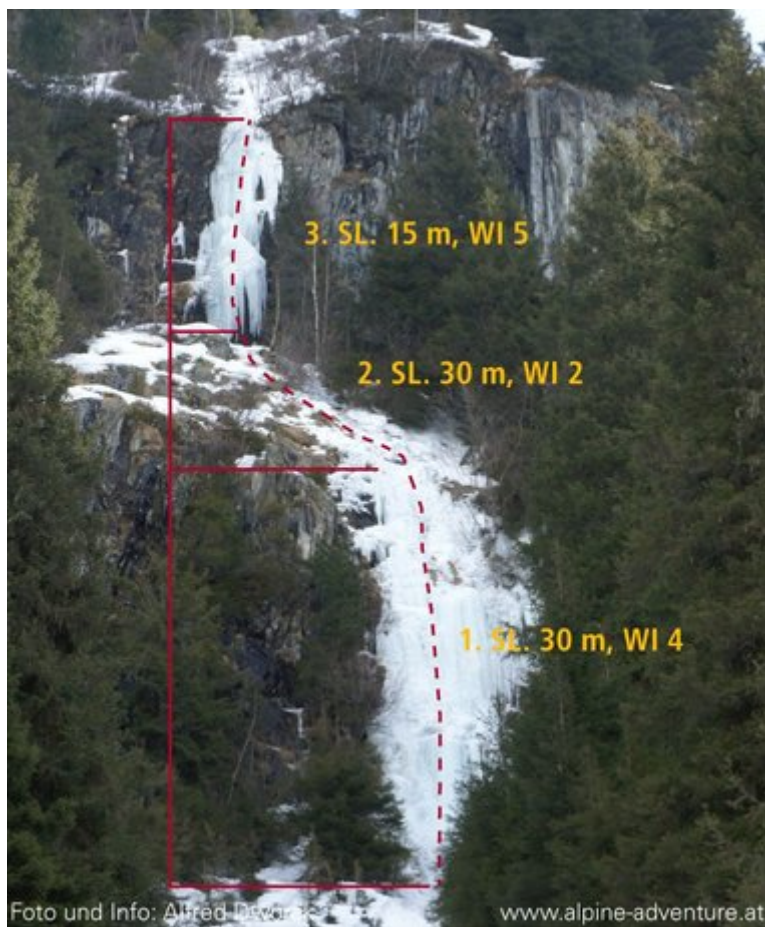

PITZTAL  
TRENKWALD / MATTL

# MATTL

---

Nr.	Name	Grad	Länge
	Mattl	WI 5	75 m

---