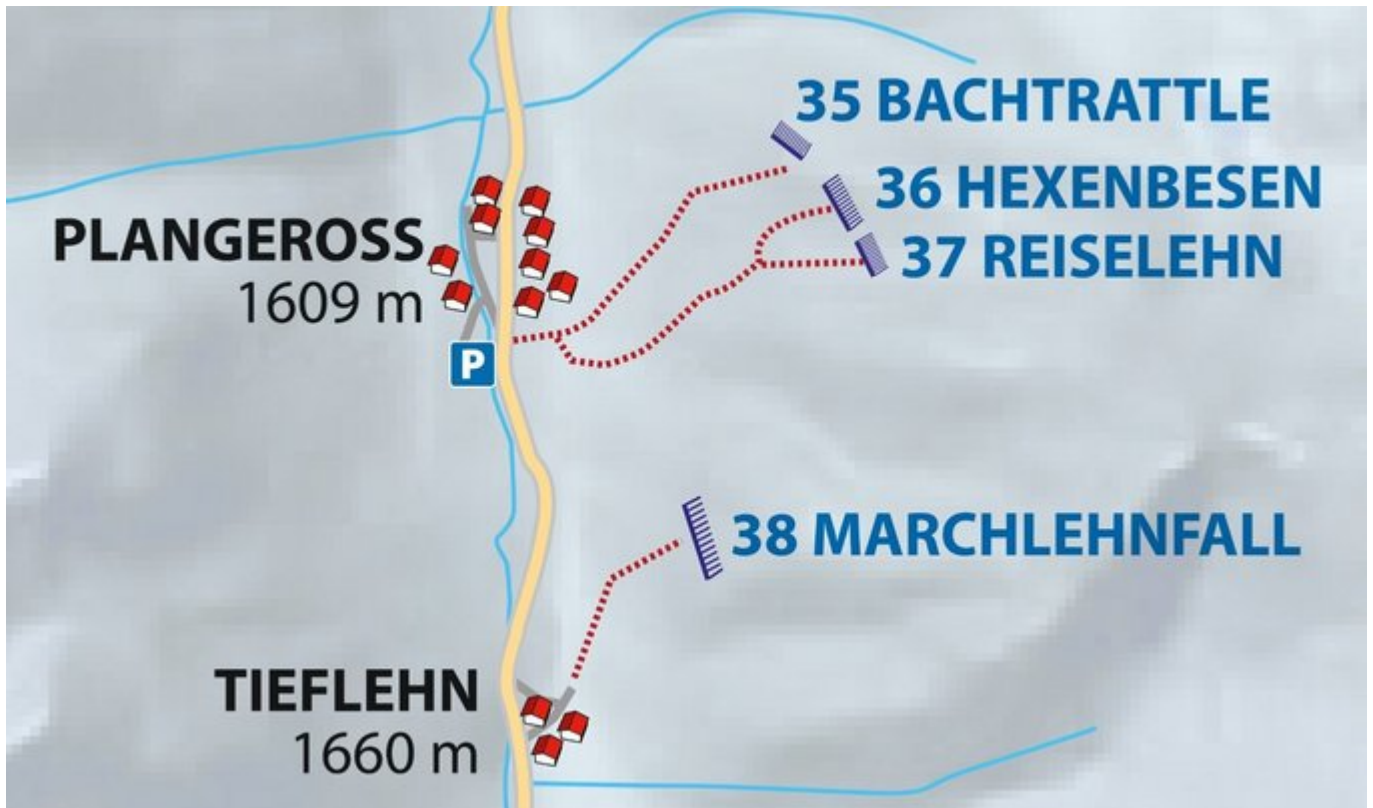

PITZTAL  
TIEFLEHN / MARCHLEHNFALL

# MARCHLEHNFALL

---

Nr.	Name	Grad	Länge
	Marchlehnfall	WI 5	95 m

---