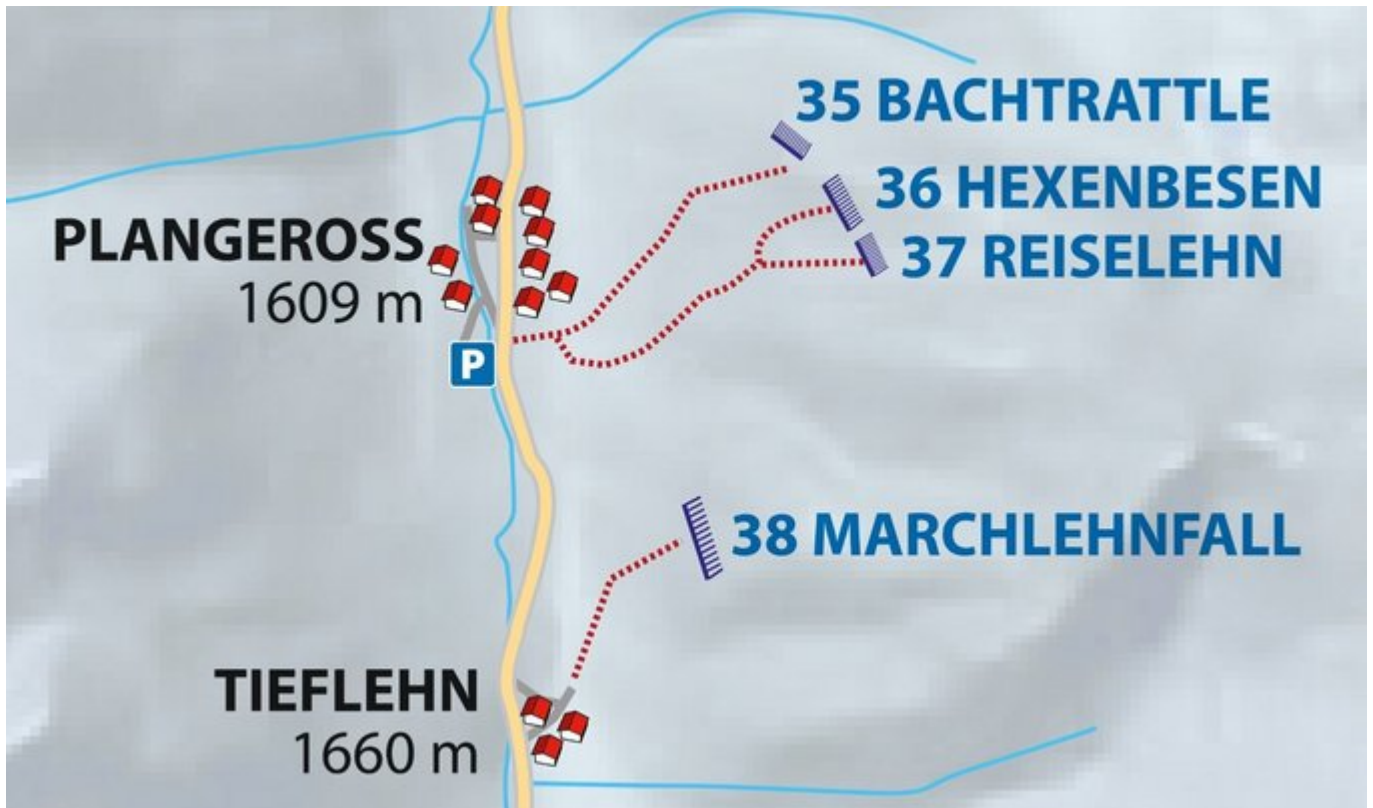

PITZTAL  
TIEFLEHN / MARCHLEHNFALL

# MARCHLEHNFALL

Nr.	Name	Grad	Länge
	Marchlehnfall	WI 5	95 m