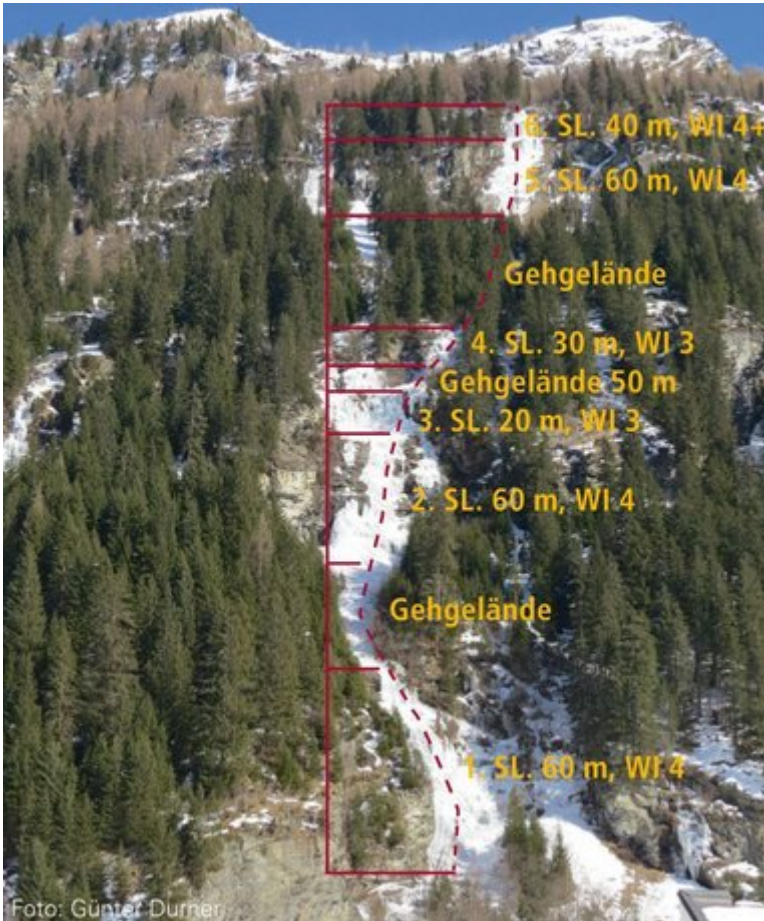

## PITZTAL - STILLEBACH / LUIBISFALL SEKTOR LUIBISFALL

Nr.	Name	Grad	Länge
	Luibisfall	WI 4+	460 m

### Climbers Paradise Tirol

Das größte Kletterportal Tirols bietet euch tausende Routen in 15 Regionen, gratis Topos in Druckqualität und aktuelle Infos rund ums Thema Klettern.

Eine solche Vielfalt an verschiedensten Klettermöglichkeiten aller Schwierigkeitsgrade findet man selten auf so engem Raum. Zudem findet ihr Unterkunftsvorschläge für jede Geldtasche.