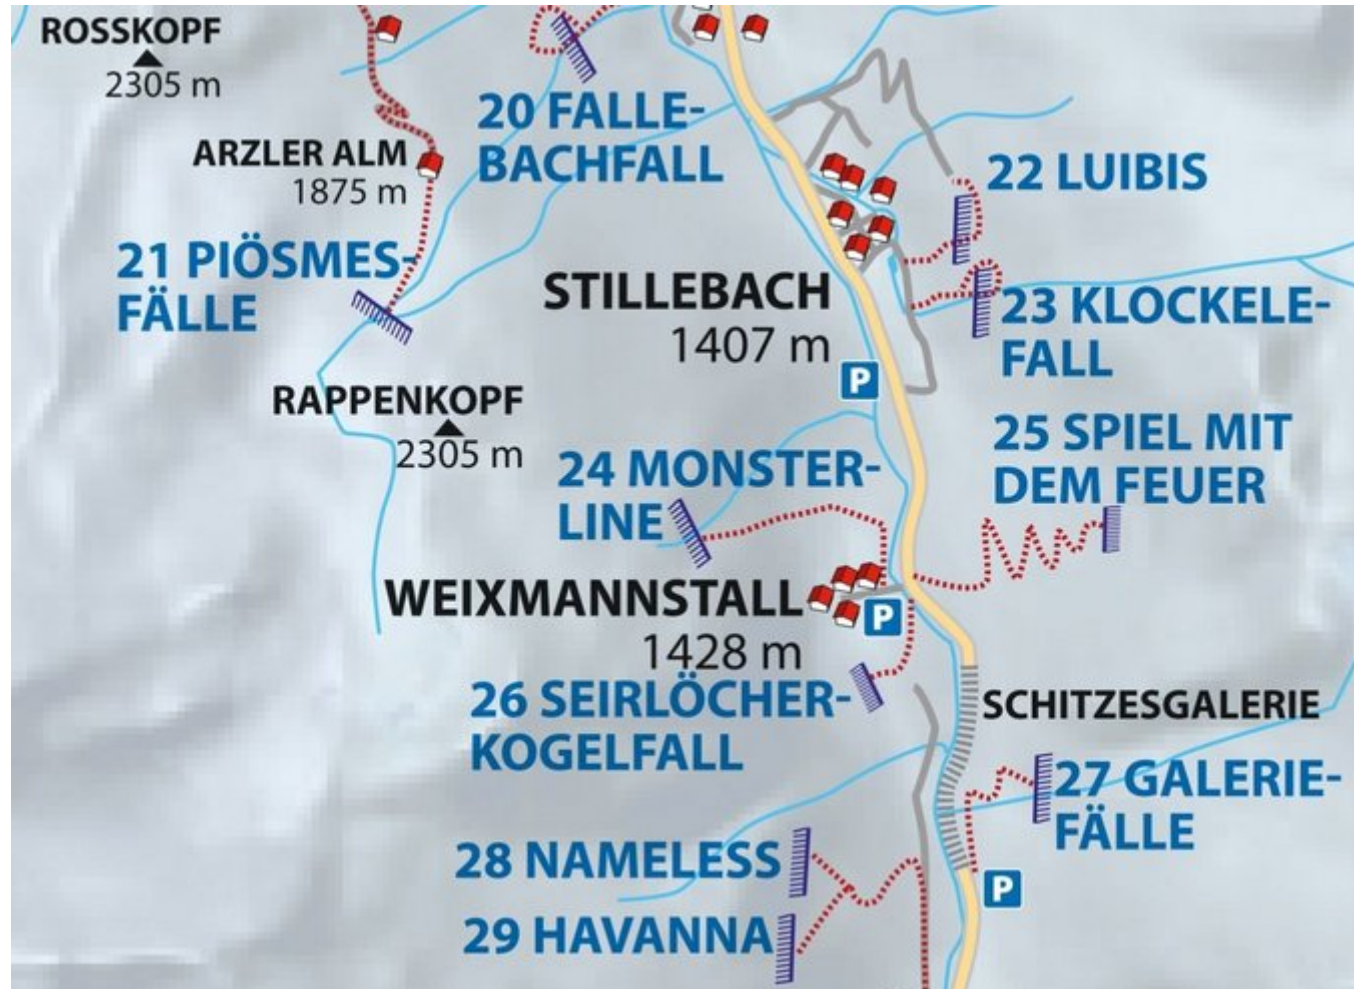

PITZTAL  
STILLEBACH / LUIBISFALL

# LUIBISFALL

Nr.	Name	Grad	Länge
	Luibisfall	WI 4+	460 m

---

## Climbers Paradise Tirol

Das größte Kletterportal Tirols bietet euch tausende Routen in 15 Regionen, gratis Topos in Druckqualität und aktuelle Infos rund ums Thema Klettern.

Eine solche Vielfalt an verschiedensten Klettermöglichkeiten aller Schwierigkeitsgrade findet man selten auf so engem Raum. Zudem findet ihr Unterkunftsvorschläge für jede Geldtasche.