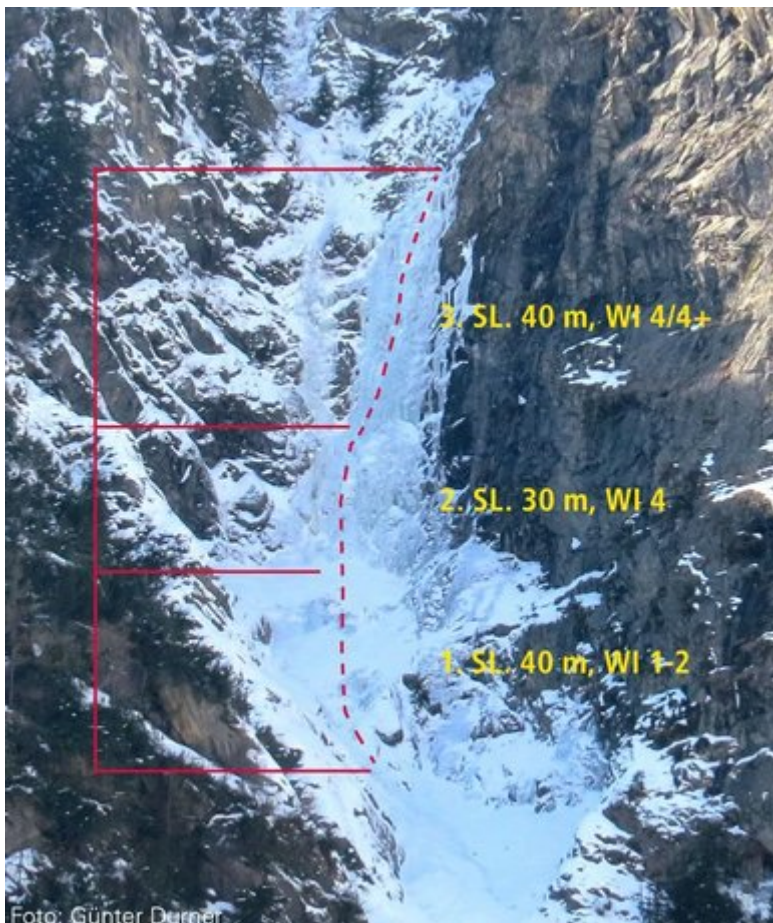

PITZTAL - SCHEIBRAND / STALLKOGELFALL SEKTOR STALLKOGEL

Nr.	Name	Grad	Länge
	Stallkogel	WI 4+	110 m

Climbers Paradise Tirol

Das größte Kletterportal Tirols bietet euch tausende Routen in 14 Regionen, gratis Topos in Druckqualität und aktuelle Infos rund ums Thema Klettern.