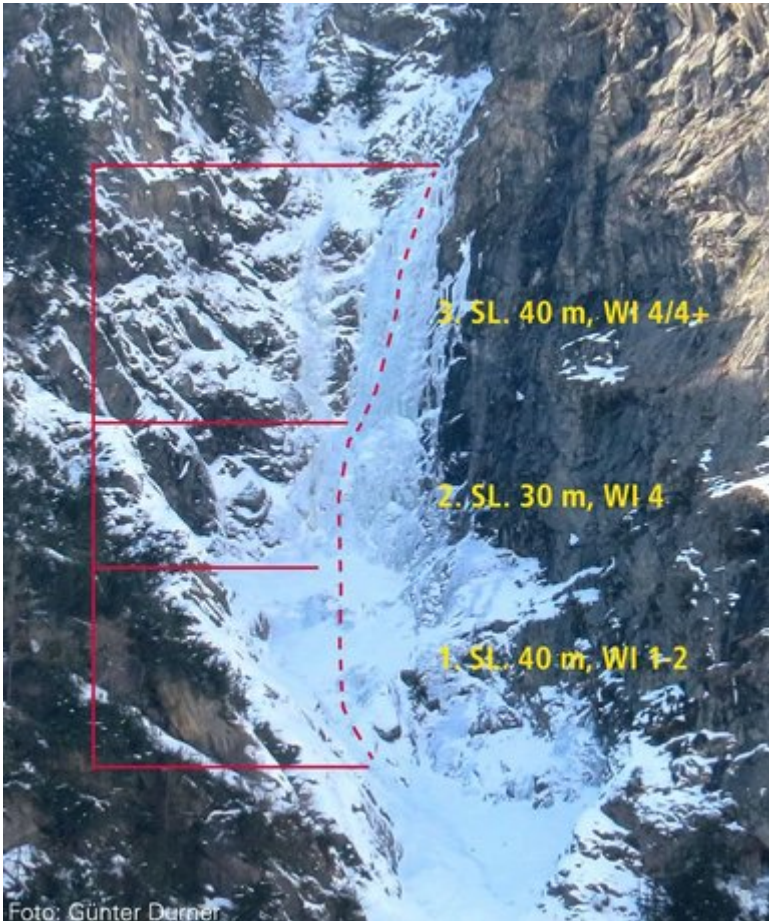

PITZTAL - SCHEIBRAND / STALLKOGELFALL  
SEKTOR STALLKOGEL

Nr.	Name	Grad	Länge
	Stallkogel	WI 4+	110 m

Climbers Paradise Tirol

Das größte Kletterportal Tirols bietet euch tausende Routen in 15 Regionen, gratis Topos in Druckqualität und aktuelle Infos rund ums Thema Klettern.