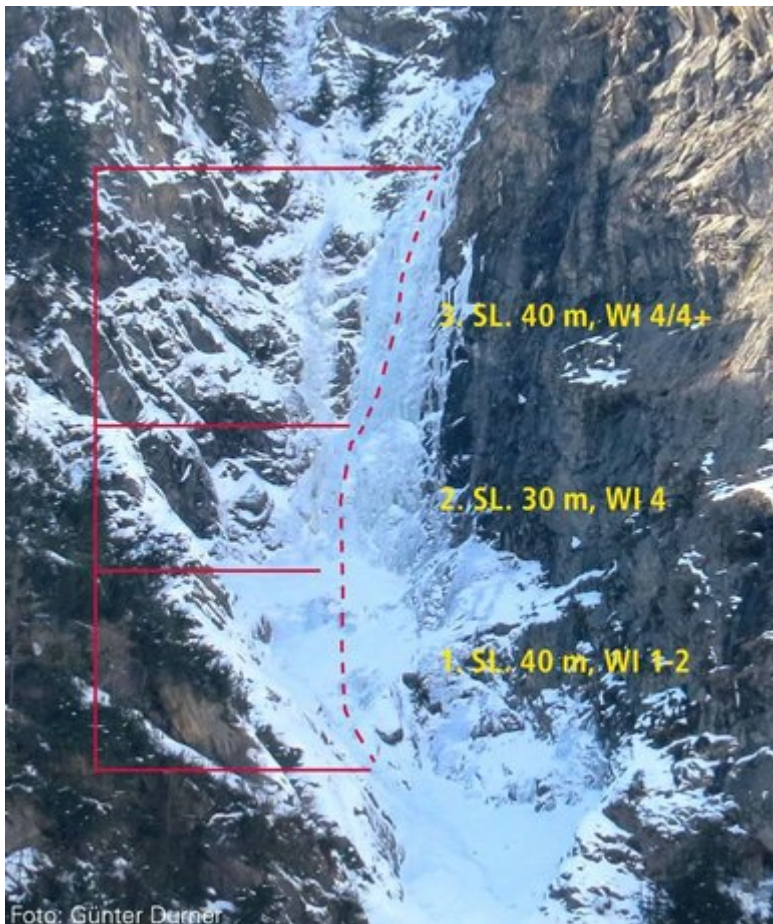

PITZTAL
SCHEIBRAND / STALLKOGELFALL

STALLKOGEL

Nr.	Name	Grad	Länge
	Stallkogel	WI 4+	110 m

Climbers Paradise Tirol

Das größte Kletterportal Tirols bietet euch tausende Routen in 14 Regionen, gratis Topos in Druckqualität und aktuelle Infos rund ums Thema Klettern.