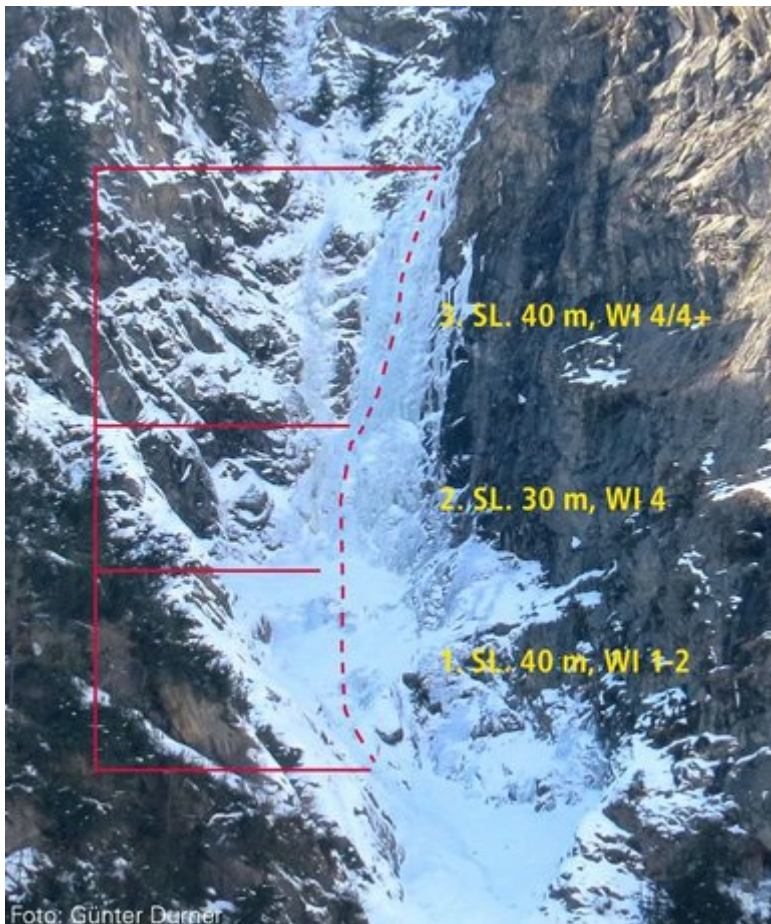

PITZTAL  
SCHEIBRAND / STALLKOGELFALL

# STALLKOGEL

---

Nr.	Name	Grad	Länge
	Stallkogel	WI 4+	110 m

---