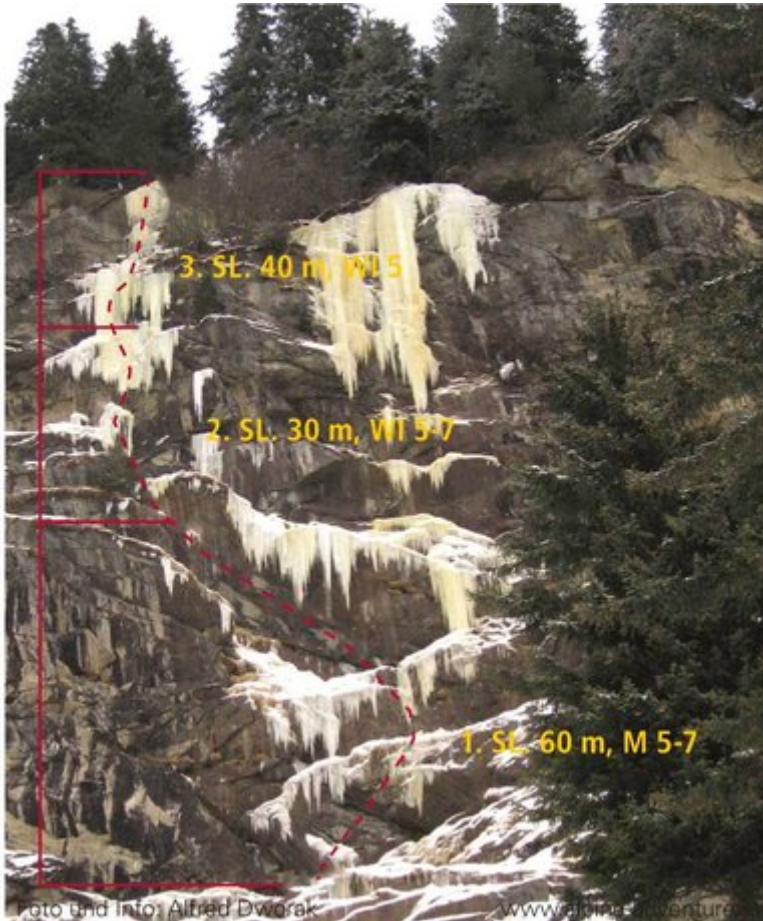

PITZTAL - SCHEIBRAND / MIXEDROUTE MAUERKÖPFLFALL SEKTOR MIXEDROUTE MAUERKÖPFLFALL

Nr.	Name	Grad	Länge
	Mixedroute Mauerköpfllfall	WI 7, M 5	130 m

Climbers Paradise Tirol

Das größte Kletterportal Tirols bietet euch tausende Routen in 15 Regionen, gratis Topos in Druckqualität und aktuelle Infos rund ums Thema Klettern.