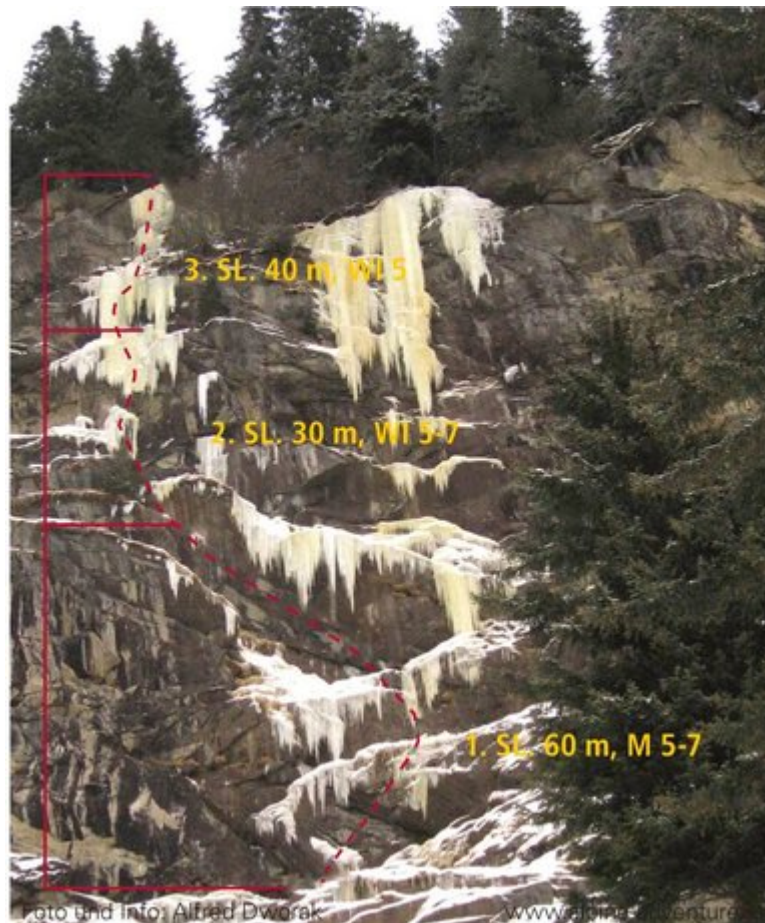

PITZTAL
SCHEIBRAND / MIXEDROUTE MAUERKÖPFLFALL

MIXEDROUTE MAUERKÖPFLFALL

Nr.	Name	Grad	Länge
	Mixedroute Mauerköpflfall	WI 7, M 5	130 m

Climbers Paradise Tirol

Das größte Kletterportal Tirols bietet euch tausende Routen in 15 Regionen, gratis Topos in Druckqualität und aktuelle Infos rund ums Thema Klettern.