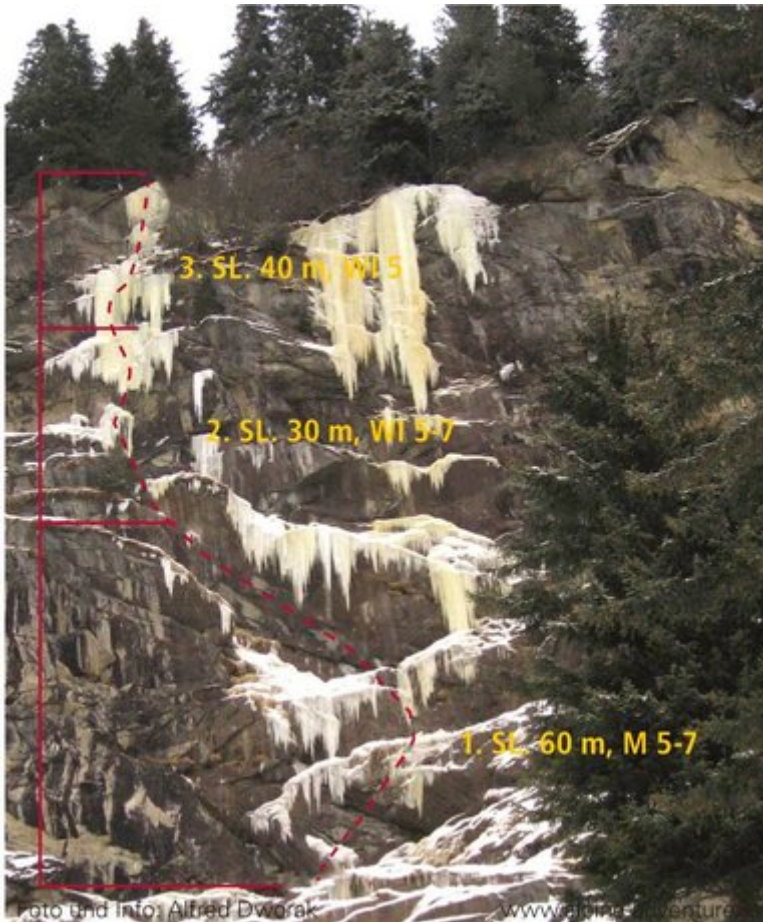

MIXEDROUTE MAUERKÖPFLFALL

Nr.	Name	Grad	Länge
	Mixedroute Mauerköpfllfall	WI 7, M 5	130 m

Climbers Paradise Tirol

Das größte Kletterportal Tirols bietet euch tausende Routen in 14 Regionen, gratis Topos in Druckqualität und aktuelle Infos rund ums Thema Klettern.

Eine solche Vielfalt an verschiedensten Klettermöglichkeiten aller Schwierigkeitsgrade findet man selten auf so engem Raum. Zudem findet ihr Unterkunftsvorschläge für jede Geldtasche.

© Climbers Paradise Tirol 2023

Alle Inhalte sind urheberrechtlich geschützt.

Mit Unterstützung von Bund, Land und Europäischer Union

Bundesministerium
Land- und Forstwirtschaft,
Regionen und Wasserwirtschaft

Die Topos auf der Webseite stehen kostenfrei zur Verfügung.

Ein Großteil der Foto-Topos wurden im Rahmen von einem Förderprojekt produziert.