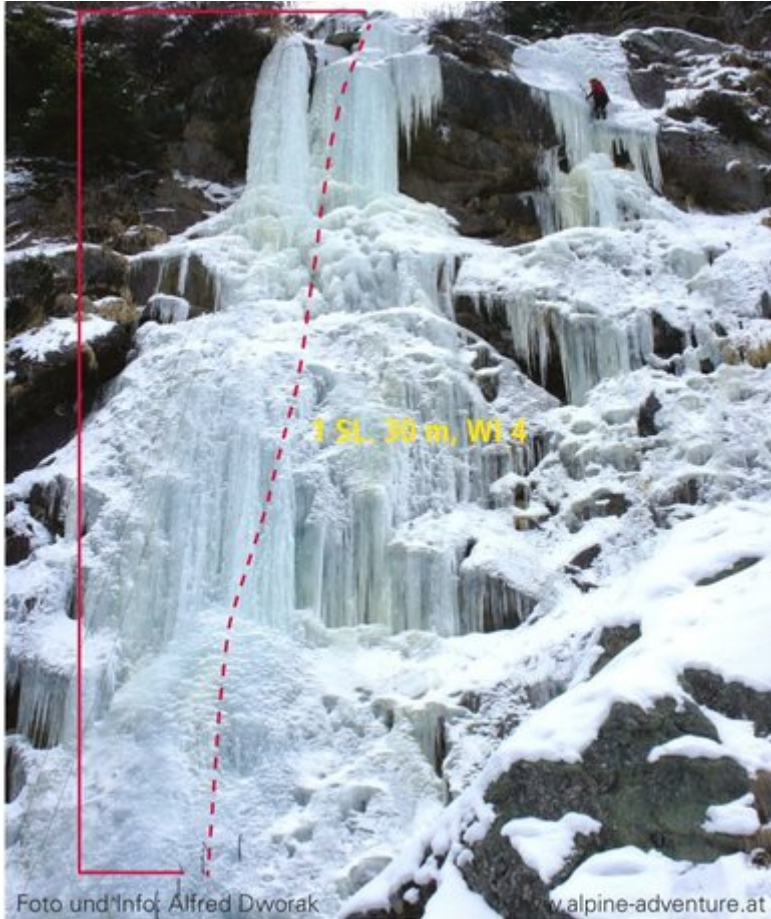

## PITZTAL - SCHEIBRAND / MAUERKÖPFLFALL SEKTOR MAUERKÖPFLFALL

Nr.	Name	Grad	Länge
	Mauerköpfelfall	WI 4	170 m