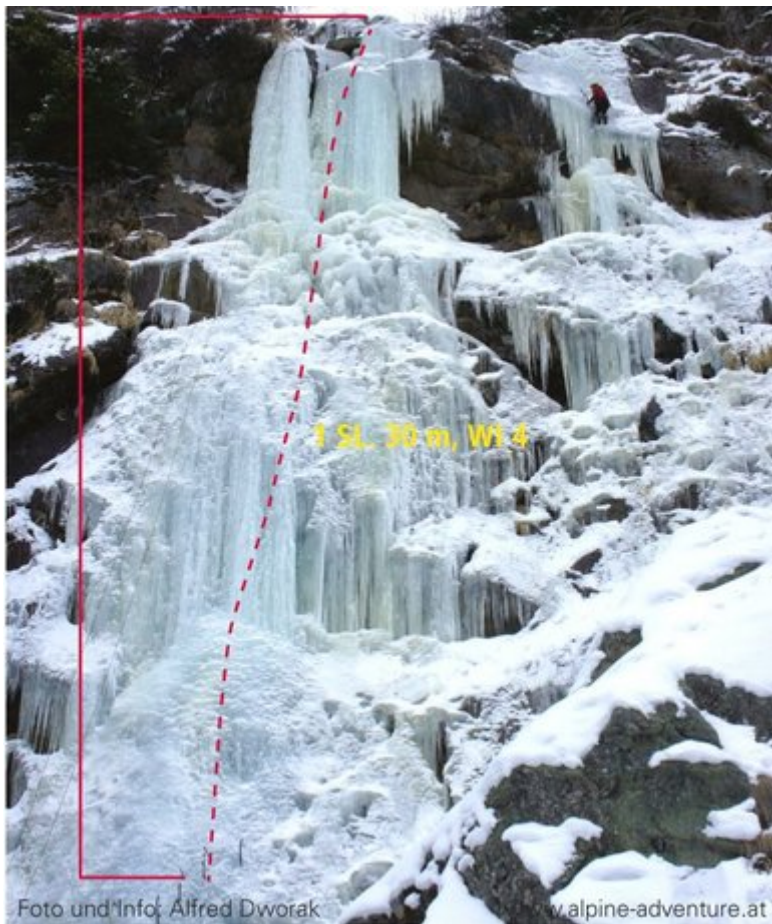

PITZTAL
SCHEIBRAND / MAUERKÖPFLFALL

MAUERKÖPFLFALL

Nr.	Name	Grad	Länge
	Mauerköpflfall	WI 4	170 m

Climbers Paradise Tirol

Das größte Kletterportal Tirols bietet euch tausende Routen in 15 Regionen, gratis Topos in Druckqualität und aktuelle Infos rund ums Thema Klettern.

Eine solche Vielfalt an verschiedensten Klettermöglichkeiten aller Schwierigkeitsgrade findet man selten auf so engem Raum. Zudem findet ihr Unterkunftsanschlüsse für jede Geldtasche.

© Climbers Paradise 2022
Alle Inhalte sind urheberrechtlich geschützt.