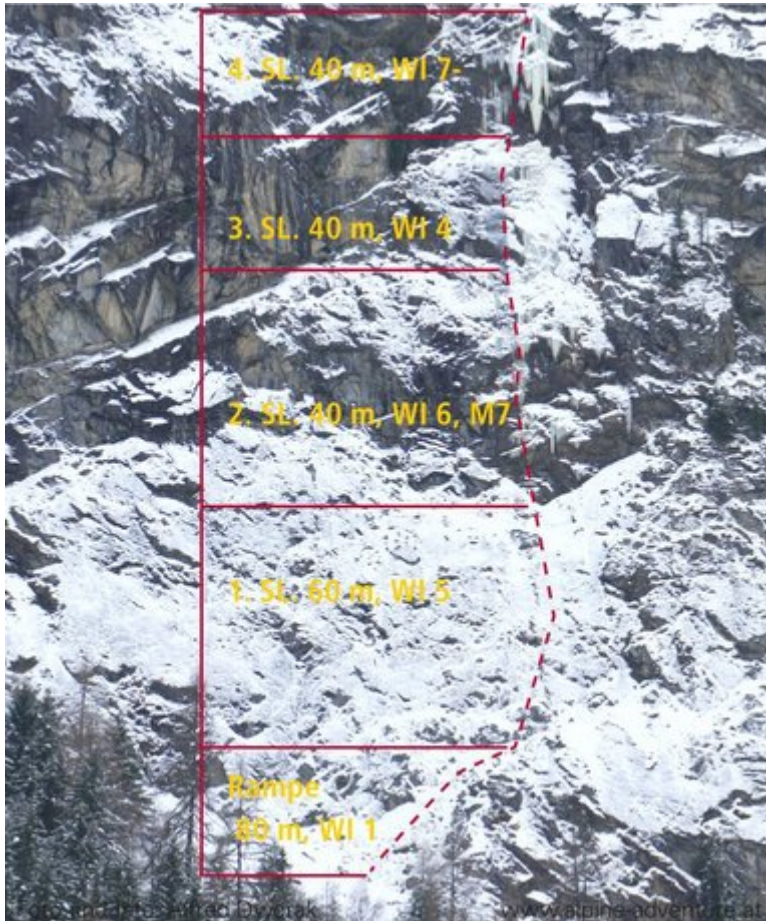

PITZTAL - SCHEIBRAND / DAS LETZTE EINHORN SEKTOR DAS LETZTE EINHORN

Nr.	Name	Grad	Länge
	Das letzte Einhorn	WI 7, M7	180 m

Climbers Paradise Tirol

Das größte Kletterportal Tirols bietet euch tausende Routen in 15 Regionen, gratis Topos in Druckqualität und aktuelle Infos rund ums Thema Klettern.