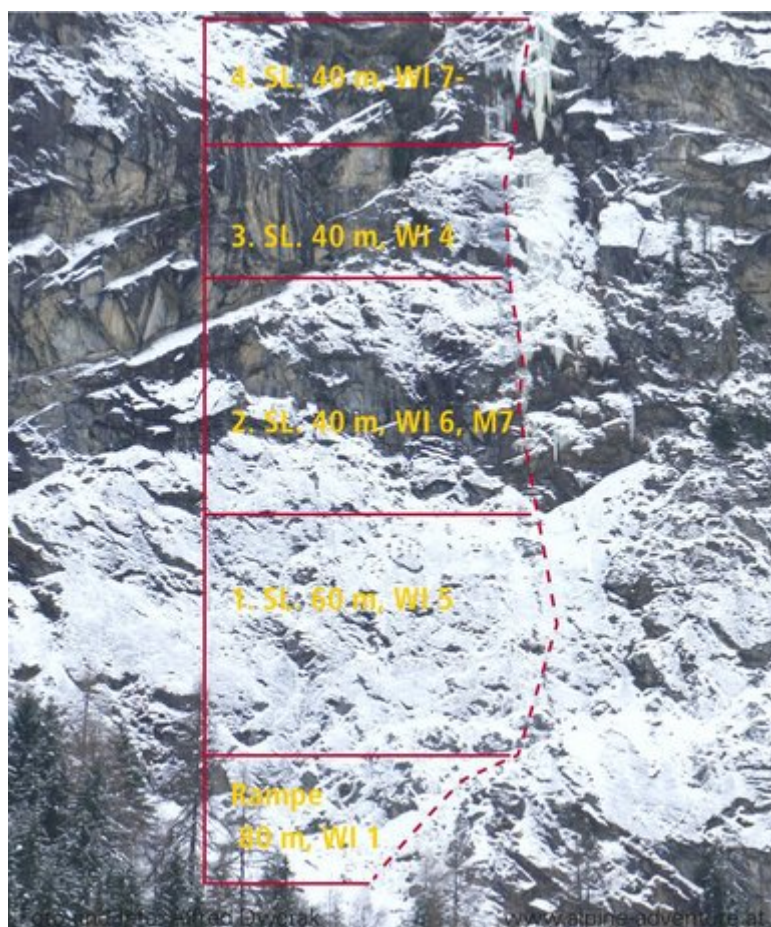

PITZTAL
SCHEIBRAND / DAS LETZTE EINHORN

DAS LETZTE EINHORN

Nr.	Name	Grad	Länge
	Das letzte Einhorn	WI 7, M7	180 m

Climbers Paradise Tirol

Das größte Kletterportal Tirols bietet euch tausende Routen in 15 Regionen, gratis Topos in Druckqualität und aktuelle Infos rund ums Thema Klettern.