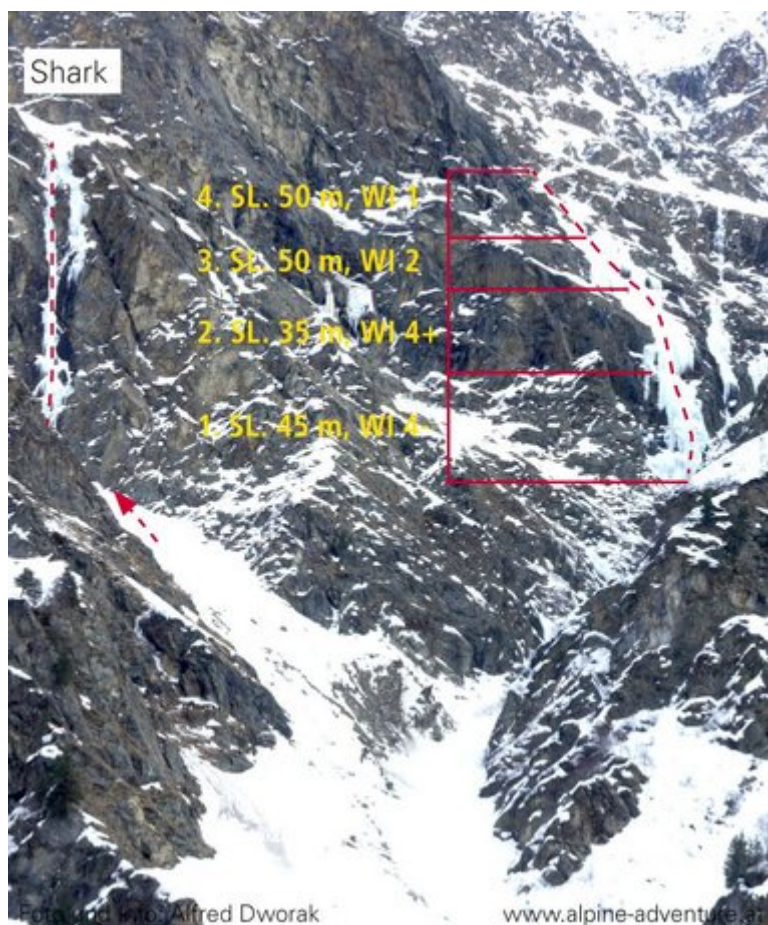

PITZTAL - PLANGEROSS / REISELEHN SEKTOR REISELEHN

Nr.	Name	Grad	Länge
	Reiselehn	WI 4+	140 m

Climbers Paradise Tirol

Das größte Kletterportal Tirols bietet euch tausende Routen in 14 Regionen, gratis Topos in Druckqualität und aktuelle Infos rund ums Thema Klettern.