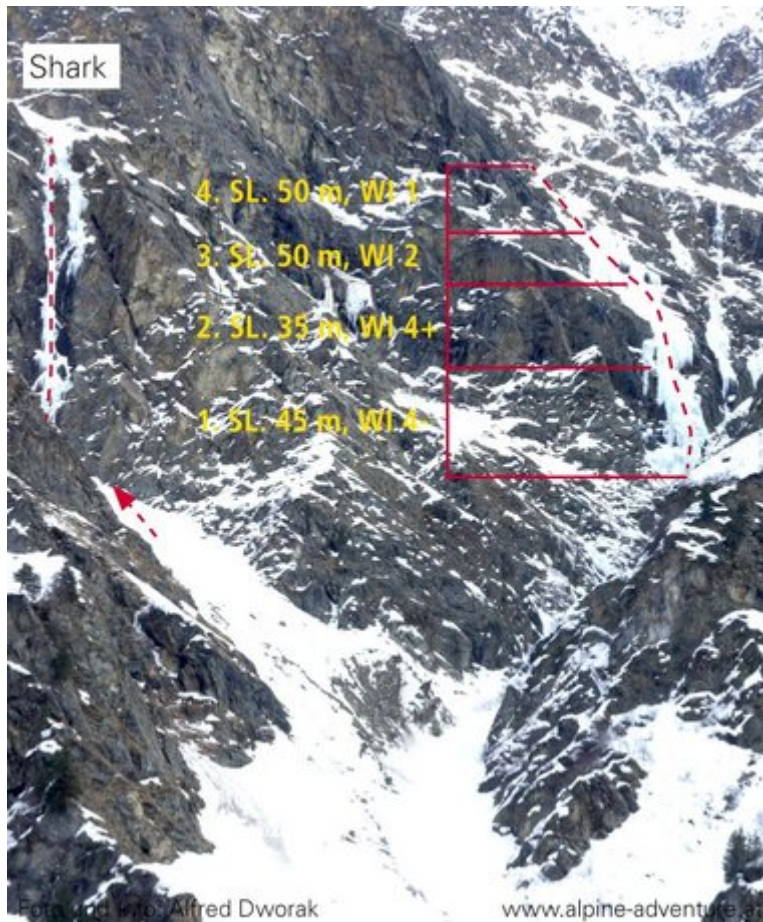

PITZTAL
PLANGEROSS / REISELEHN

REISELEHN

Nr.	Name	Grad	Länge
	Reiselehn	WI 4+	140 m

Climbers Paradise Tirol

Das größte Kletterportal Tirols bietet euch tausende Routen in 14 Regionen, gratis Topos in Druckqualität und aktuelle Infos rund ums Thema Klettern.