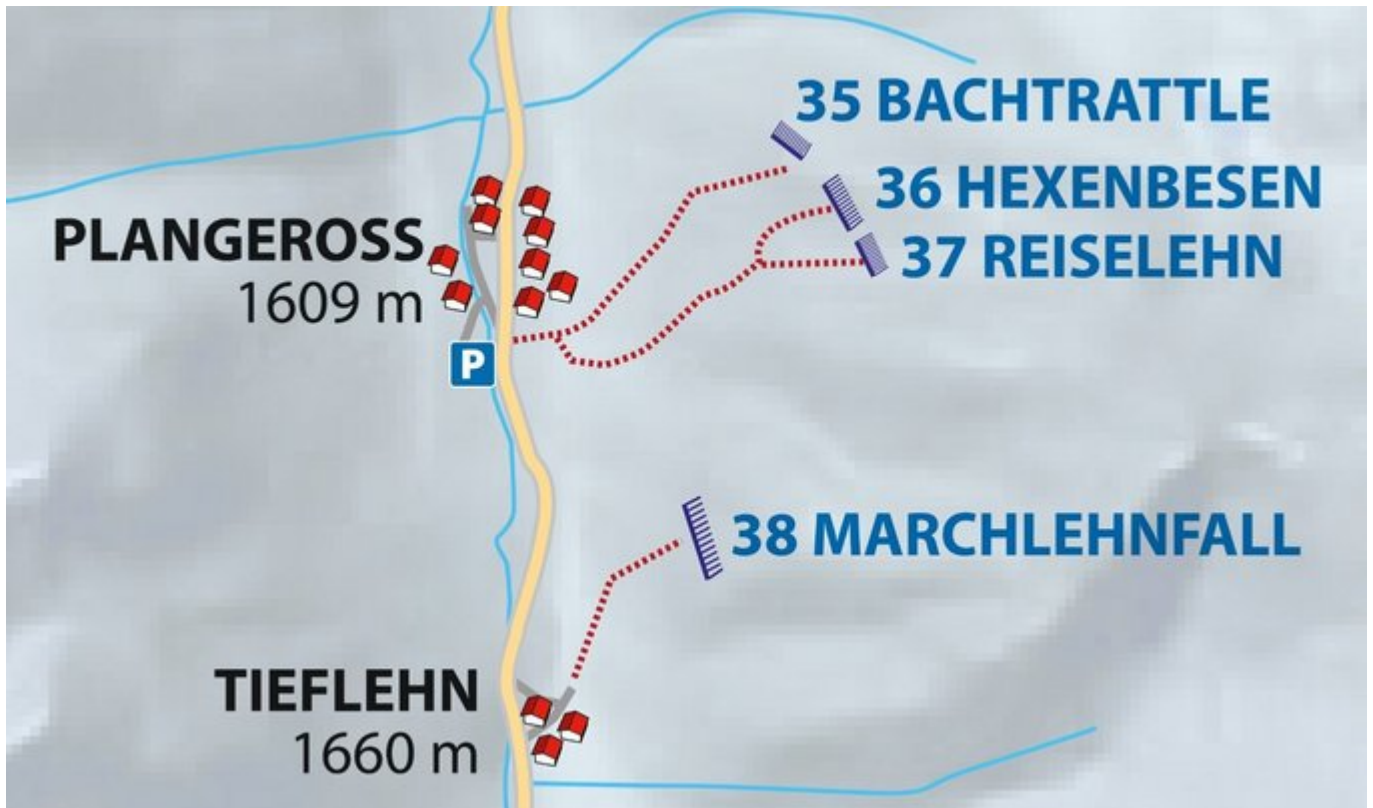

PITZTAL
PLANGEROSS / REISELEHN

REISELEHN

Nr.	Name	Grad	Länge
	Reiselehn	WI 4+	140 m

Climbers Paradise Tirol

Das größte Kletterportal Tirols bietet euch tausende Routen in 14 Regionen, gratis Topos in Druckqualität und aktuelle Infos rund ums Thema Klettern.