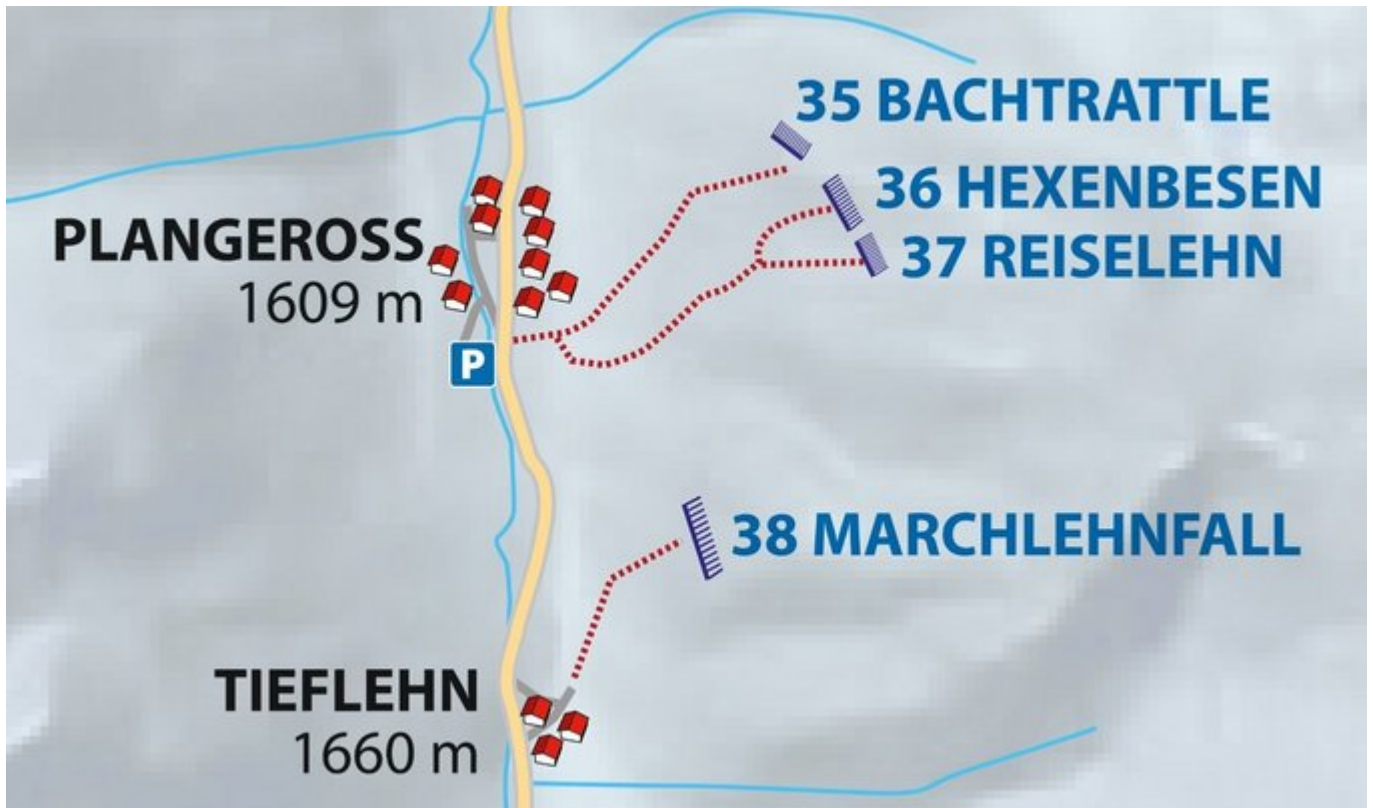

PITZTAL

# PLANGEROSS / HEXENBESEN (AUCH SHARK GENANNT)

# HEXENBESSEN

---

Nr.	Name	Grad	Länge
	Hexernbesen	WI 5+, M 6	125 m

---