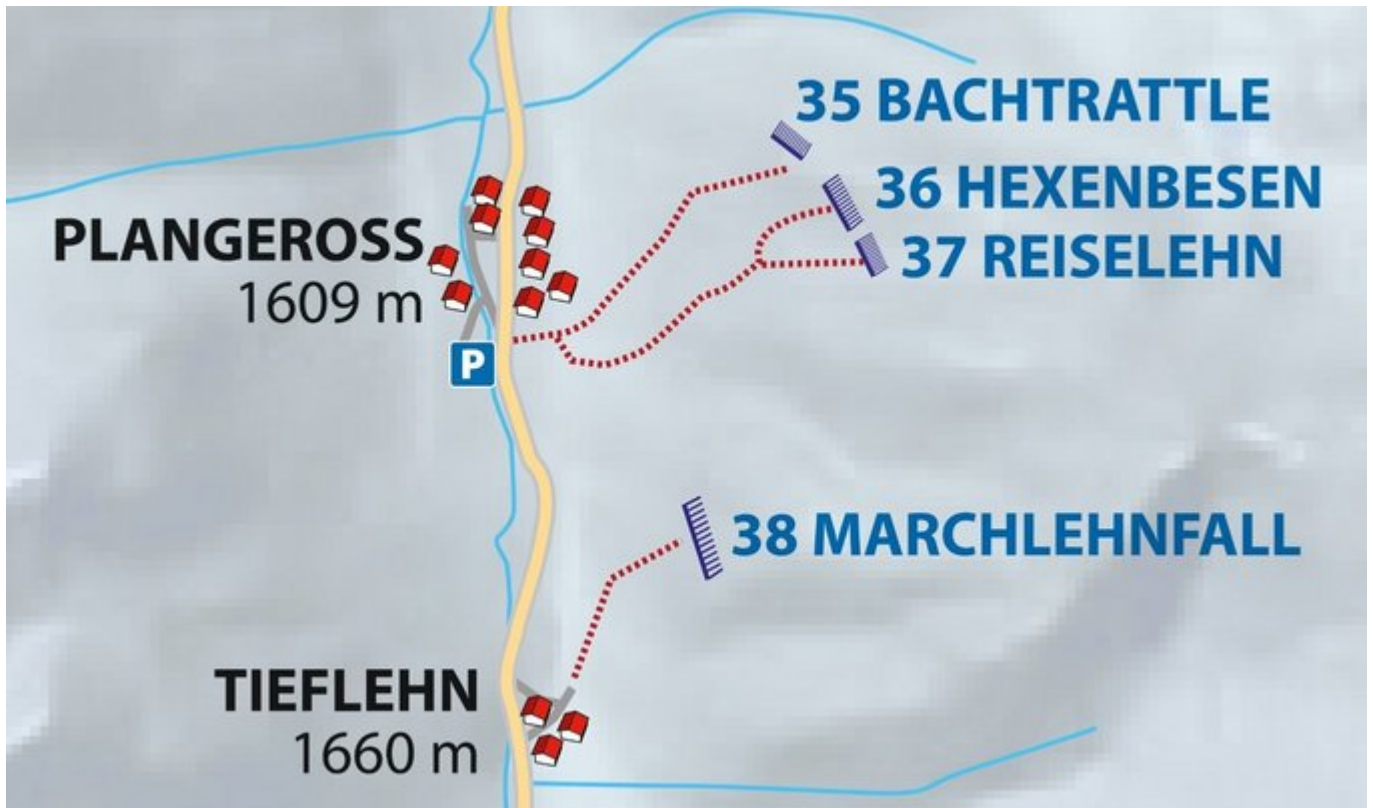

PITZTAL

PLANGEROSS / HEXENBESEN (AUCH SHARK GENANNT)