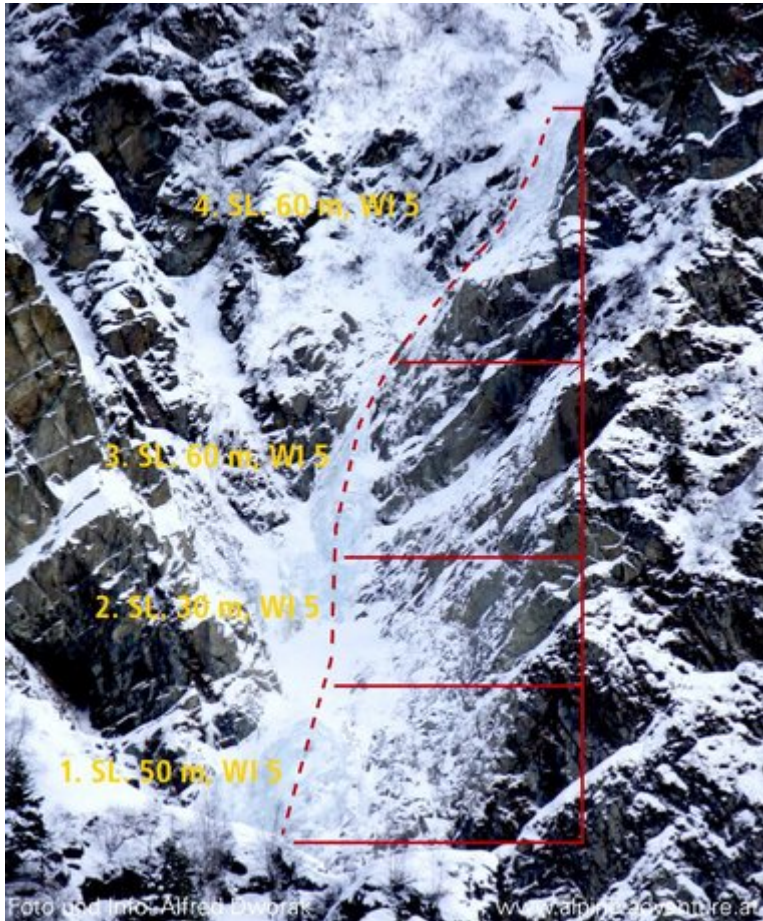

PITZTAL - PLANGEROSS / BACHTRATTLE SEKTOR BACHTRATTLE

Nr.	Name	Grad	Länge
	Bachtrattle	WI 5	200 m

Climbers Paradise Tirol

Das größte Kletterportal Tirols bietet euch tausende Routen in 15 Regionen, gratis Topos in Druckqualität und aktuelle Infos rund ums Thema Klettern.