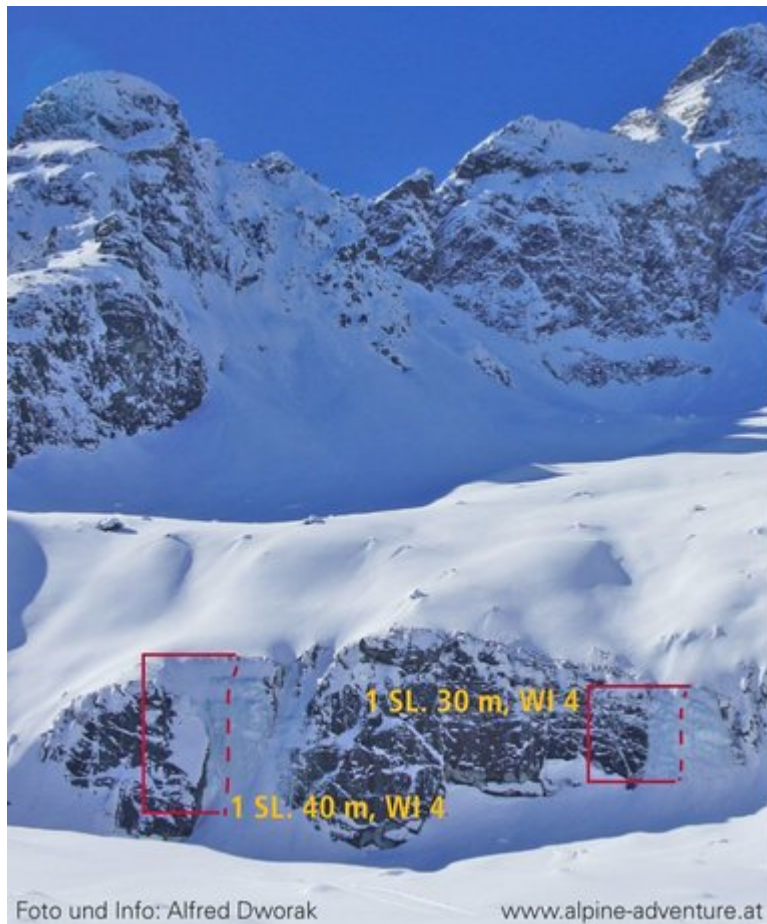

## PITZTAL - PIÖSMES / PIÖSMESFÄLLE SEKTOR PIÖSMESFÄLLE

**Nr.**

**Name**

**Grad**

**Länge**

Piösmesfall links	WI 4	40 m
Piösmesfall rechts	WI 4	30 m

---

### Climbers Paradise Tirol

Das größte Kletterportal Tirols bietet euch tausende Routen in 15 Regionen, gratis Topos in Druckqualität und aktuelle Infos rund ums Thema Klettern.

Eine solche Vielfalt an verschiedensten Klettermöglichkeiten aller Schwierigkeitsgrade findet man selten auf so engem Raum. Zudem findet ihr Unterkunftsvorschläge für jede Geldtasche.