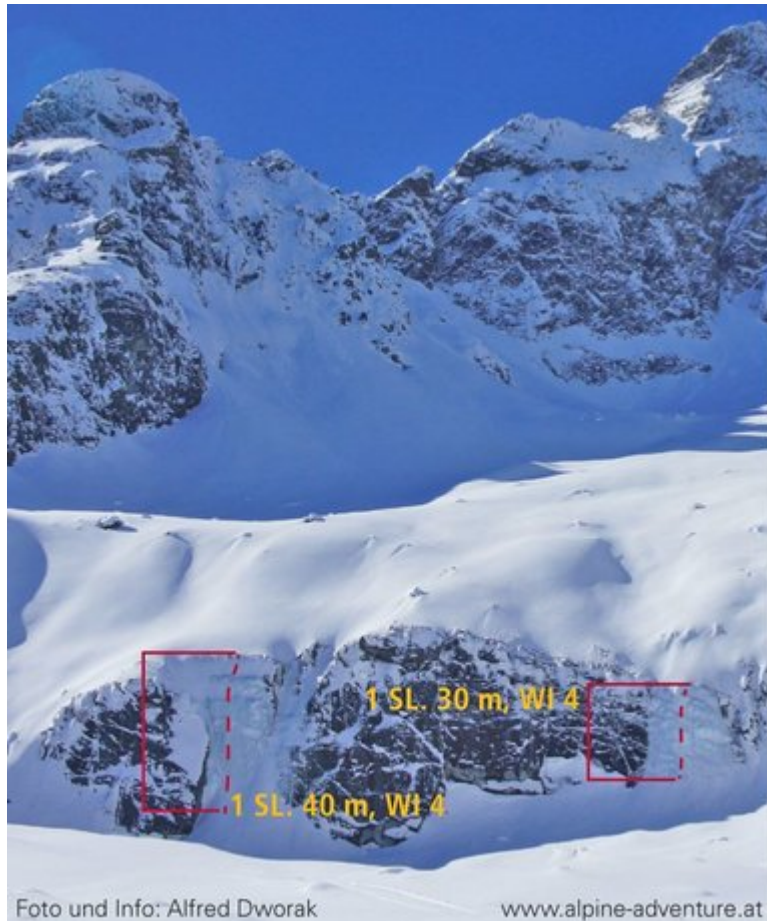

PITZTAL
PIÖSMES / PIÖSMESFÄLLE

PIÖSMESFÄLLE

Nr.	Name	Grad	Länge
	Piösmesfall links	WI 4	40 m
	Piösmesfall rechts	WI 4	30 m

Climbers Paradise Tirol

Das größte Kletterportal Tirols bietet euch tausende Routen in 15 Regionen, gratis Topos in Druckqualität und aktuelle Infos rund ums Thema Klettern.

Eine solche Vielfalt an verschiedensten Klettermöglichkeiten aller Schwierigkeitsgrade findet man selten auf so engem Raum. Zudem findet ihr Unterkunftsanschlüsse für jede Geldtasche.

© Climbers Paradise 2022