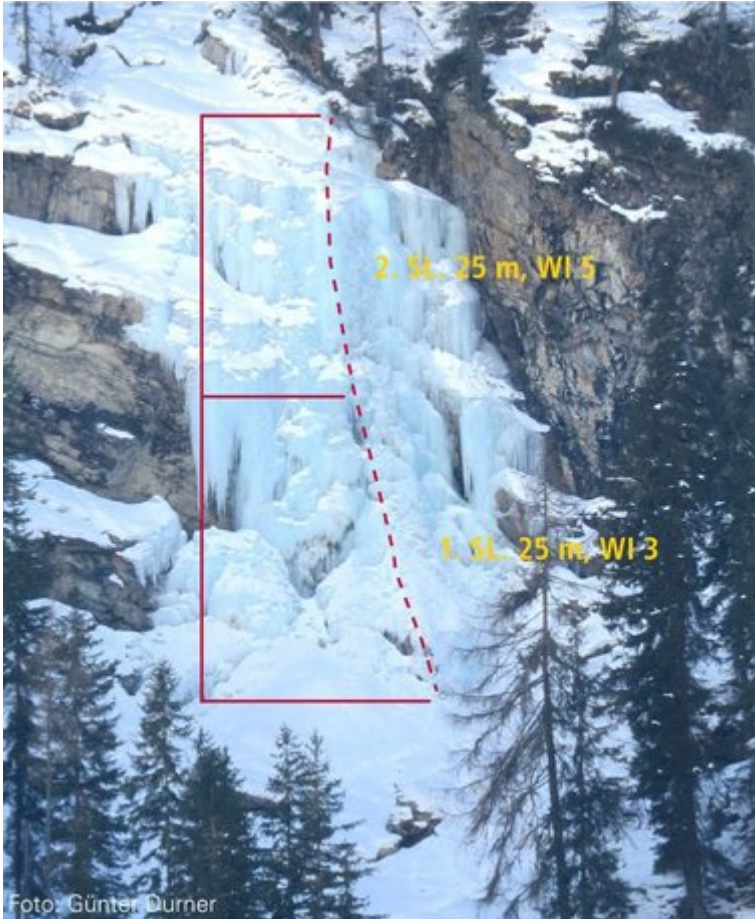

PITZTAL - PIÖSMES / FALLEBACHFALL SEKTOR FALLEBACHFALL

Nr.	Name	Grad	Länge
	Fallebachfall	WI 5	40 m

Climbers Paradise Tirol

Das größte Kletterportal Tirols bietet euch tausende Routen in 15 Regionen, gratis Topos in Druckqualität und aktuelle Infos rund ums Thema Klettern.