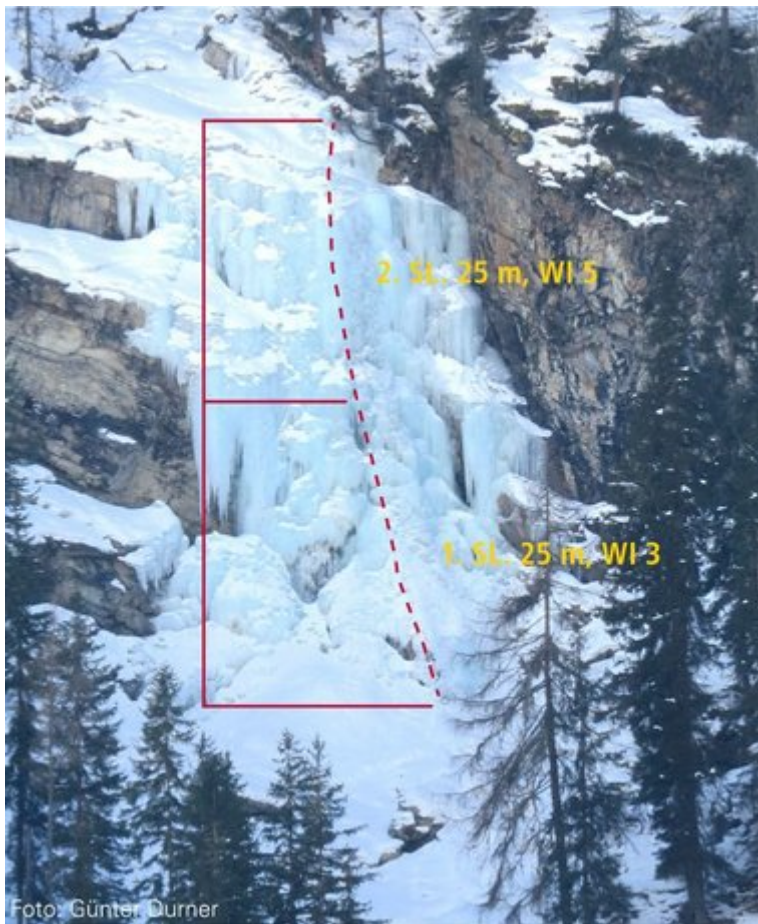

PITZTAL
PIÖSMES / FALLEBACHFALL

FALLEBACHFALL

Nr.	Name	Grad	Länge
	Fallebachfall	WI 5	40 m

Climbers Paradise Tirol

Das größte Kletterportal Tirols bietet euch tausende Routen in 15 Regionen, gratis Topos in Druckqualität und aktuelle Infos rund ums Thema Klettern.