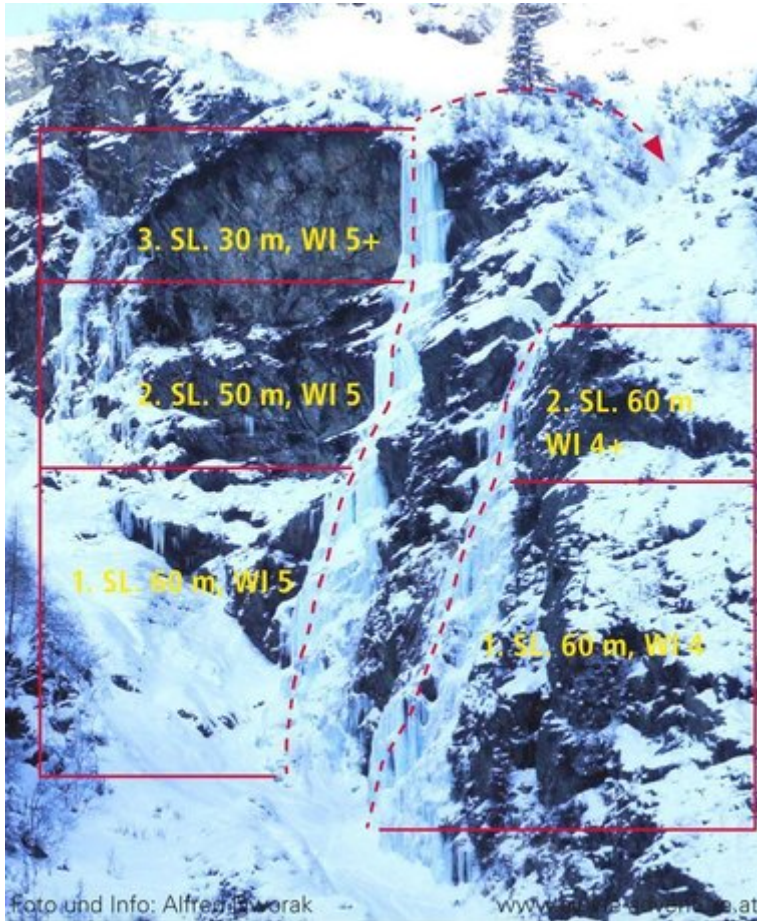

PITZTAL - NEURUR / PFAFFENFÄLLE SEKTOR PFAFFENFÄLLE

Nr.	Name	Grad	Länge
	Pfaffenfall links	WI 5+	140 m
	Pfaffenfall rechts	WI 4+	120 m

Climbers Paradise Tirol

Das größte Kletterportal Tirols bietet euch tausende Routen in 15 Regionen, gratis Topos in Druckqualität und aktuelle Infos rund ums Thema Klettern.