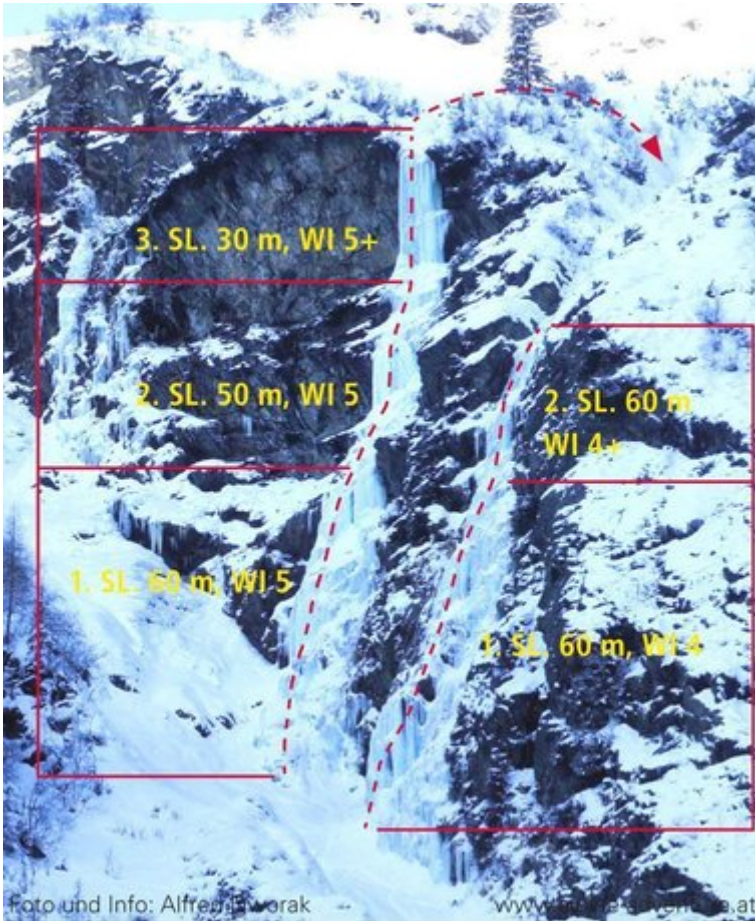

PITZTAL - NEURUR / PFAFFENFÄLLE SEKTOR PFAFFENFÄLLE

Nr.	Name	Grad	Länge
	Pfaffenfall links	WI 5+	140 m
	Pfaffenfall rechts	WI 4+	120 m

Climbers Paradise Tirol

Das größte Kletterportal Tirols bietet euch tausende Routen in 14 Regionen, gratis Topos in Druckqualität und aktuelle Infos rund ums Thema Klettern.

Die Topos auf der Webseite stehen kostenfrei zur Verfügung.

Ein Großteil der Foto-Topos wurden im Rahmen von einem Förderprojekt produziert.