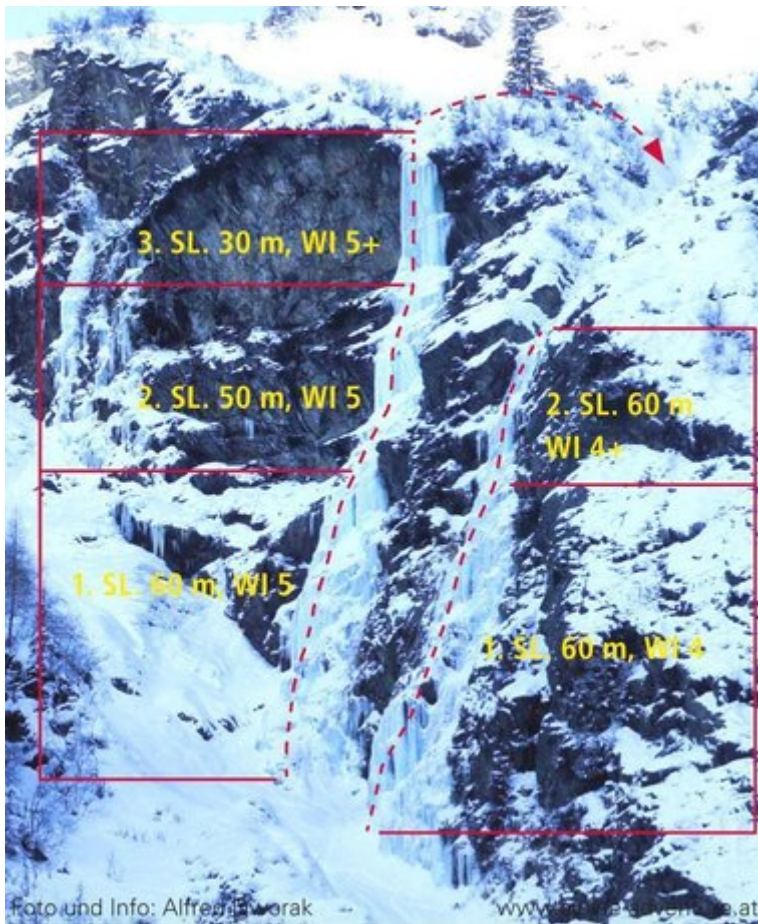

PITZTAL
NEURUR / PFAFFENFÄLLE

PFAFFENFÄLLE

Nr.	Name	Grad	Länge
	Pfaffenfall links	WI 5+	140 m
	Pfaffenfall rechts	WI 4+	120 m

Climbers Paradise Tirol

Das größte Kletterportal Tirols bietet euch tausende Routen in 15 Regionen, gratis Topos in Druckqualität und aktuelle Infos rund ums Thema Klettern.