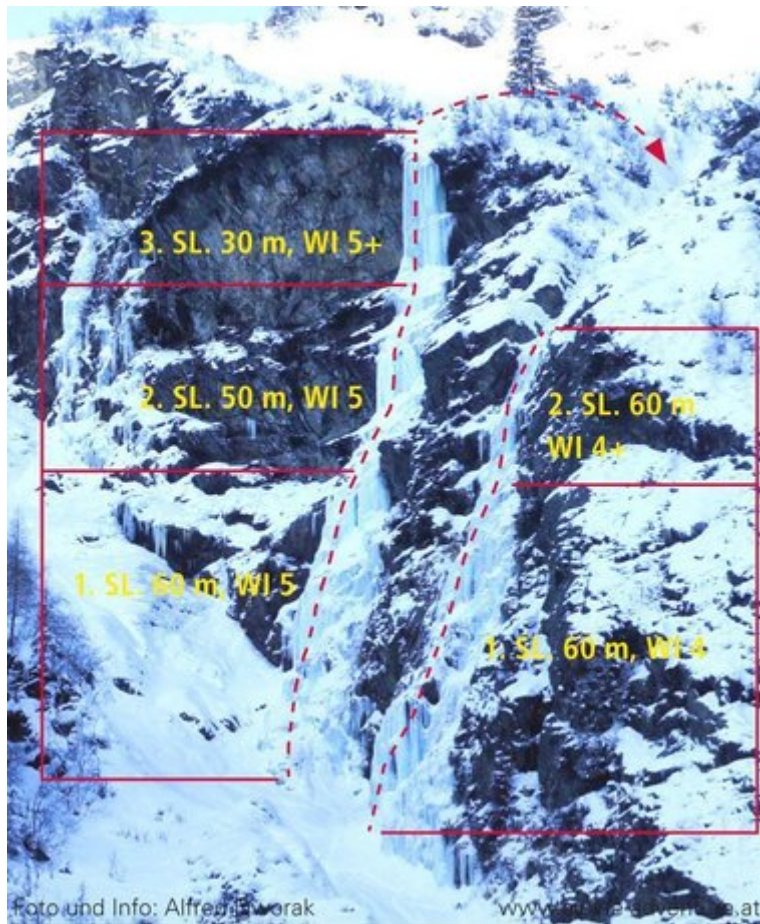

PITZTAL
NEURUR / PFAFFENFÄLLE

PFAFFENFÄLLE

Nr.	Name	Grad	Länge
	Pfaffenfall links	WI 5+	140 m
	Pfaffenfall rechts	WI 4+	120 m

Climbers Paradise Tirol

Das größte Kletterportal Tirols bietet euch tausende Routen in 14 Regionen, gratis Topos in Druckqualität und aktuelle Infos rund ums Thema Klettern.