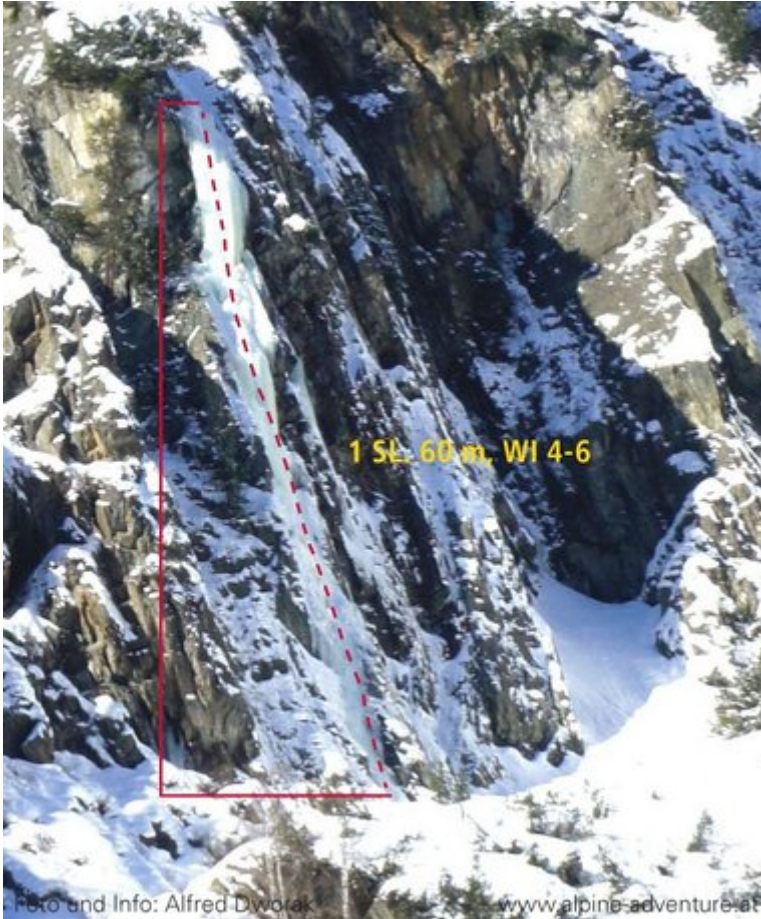

PITZTAL - NEURUR / MEDUSA SEKTOR MEDUSA

Nr.	Name	Grad	Länge
	Medusa	WI 6	60 m

Climbers Paradise Tirol

Das größte Kletterportal Tirols bietet euch tausende Routen in 14 Regionen, gratis Topos in Druckqualität und aktuelle Infos rund ums Thema Klettern.