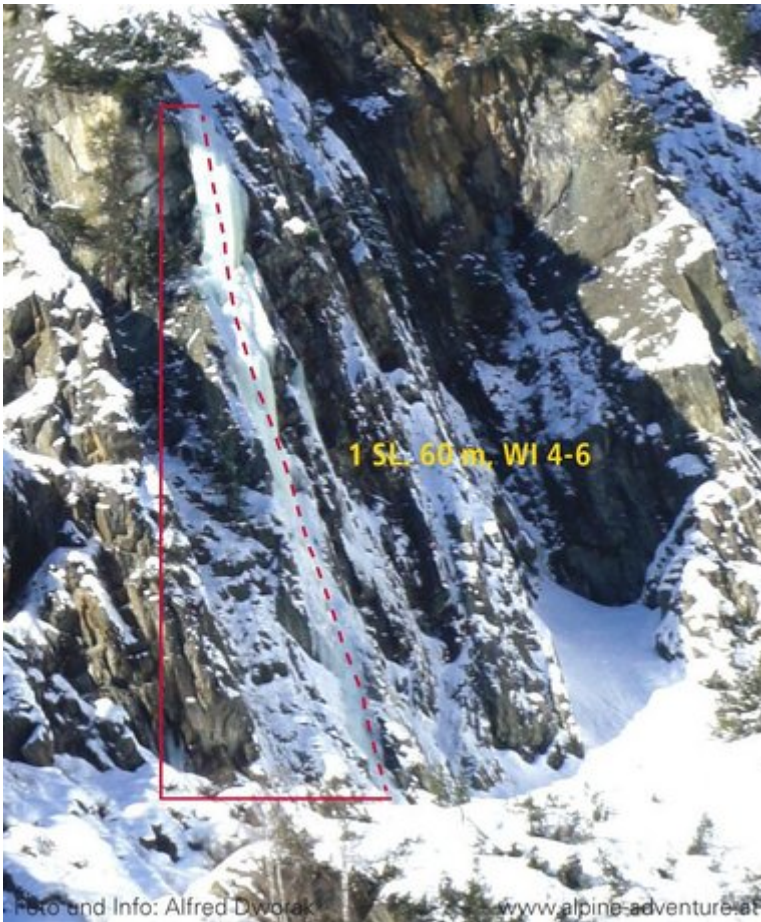

PITZTAL  
NEURUR / MEDUSA

# MEDUSA

---

Nr.	Name	Grad	Länge
	Medusa	WI 6	60 m

---