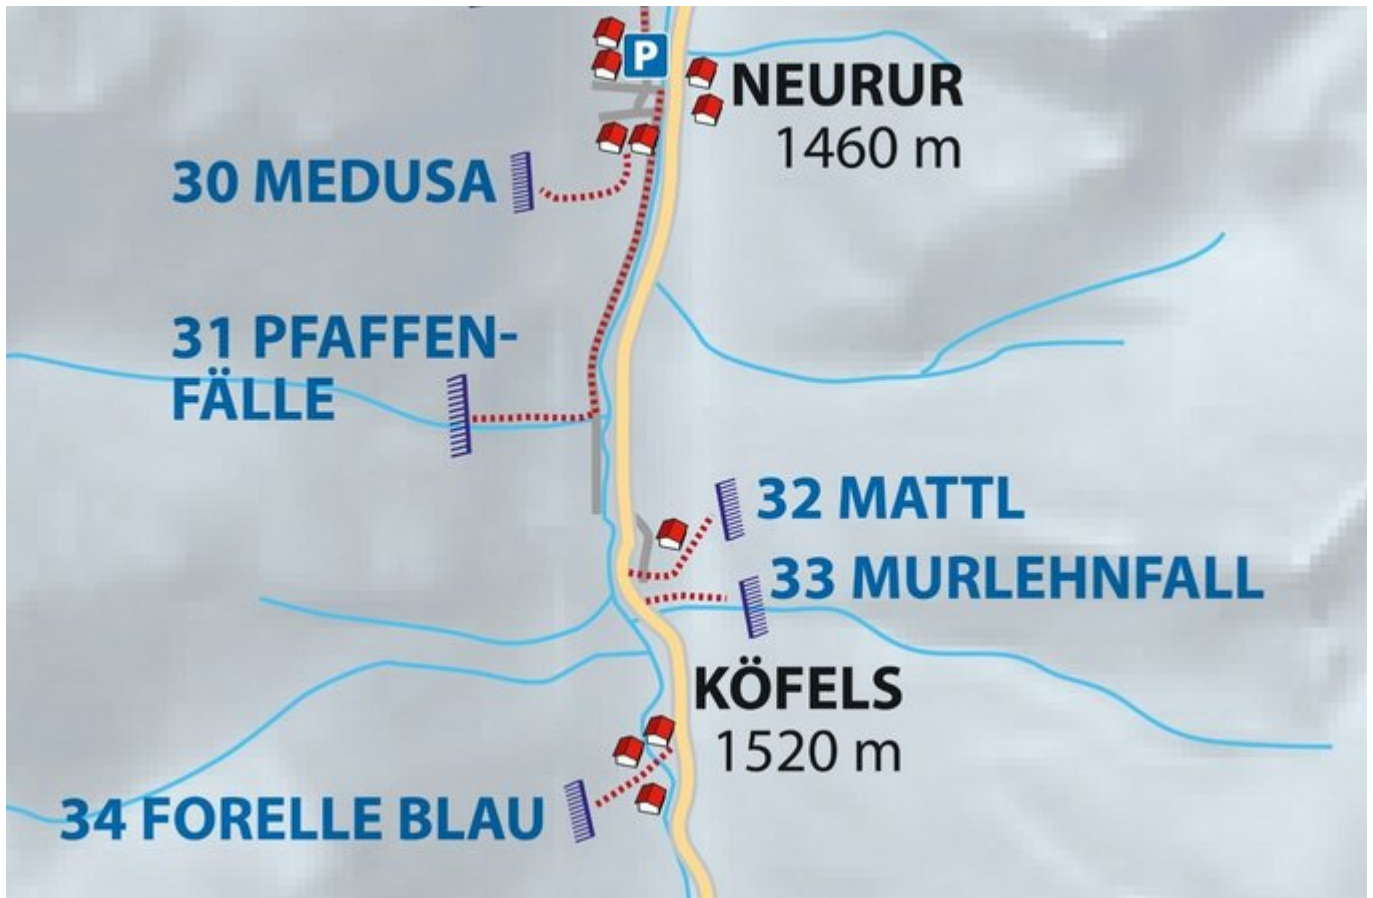

PITZTAL  
NEURUR / MEDUSA

# MEDUSA

---

Nr.	Name	Grad	Länge
	Medusa	WI 6	60 m

---

## Climbers Paradise Tirol

Das größte Kletterportal Tirols bietet euch tausende Routen in 14 Regionen, gratis Topos in Druckqualität und aktuelle Infos rund ums Thema Klettern.

Eine solche Vielfalt an verschiedensten Klettermöglichkeiten aller Schwierigkeitsgrade findet man selten auf so engem Raum. Zudem findet ihr Unterkunftsvorschläge für jede Geldtasche.