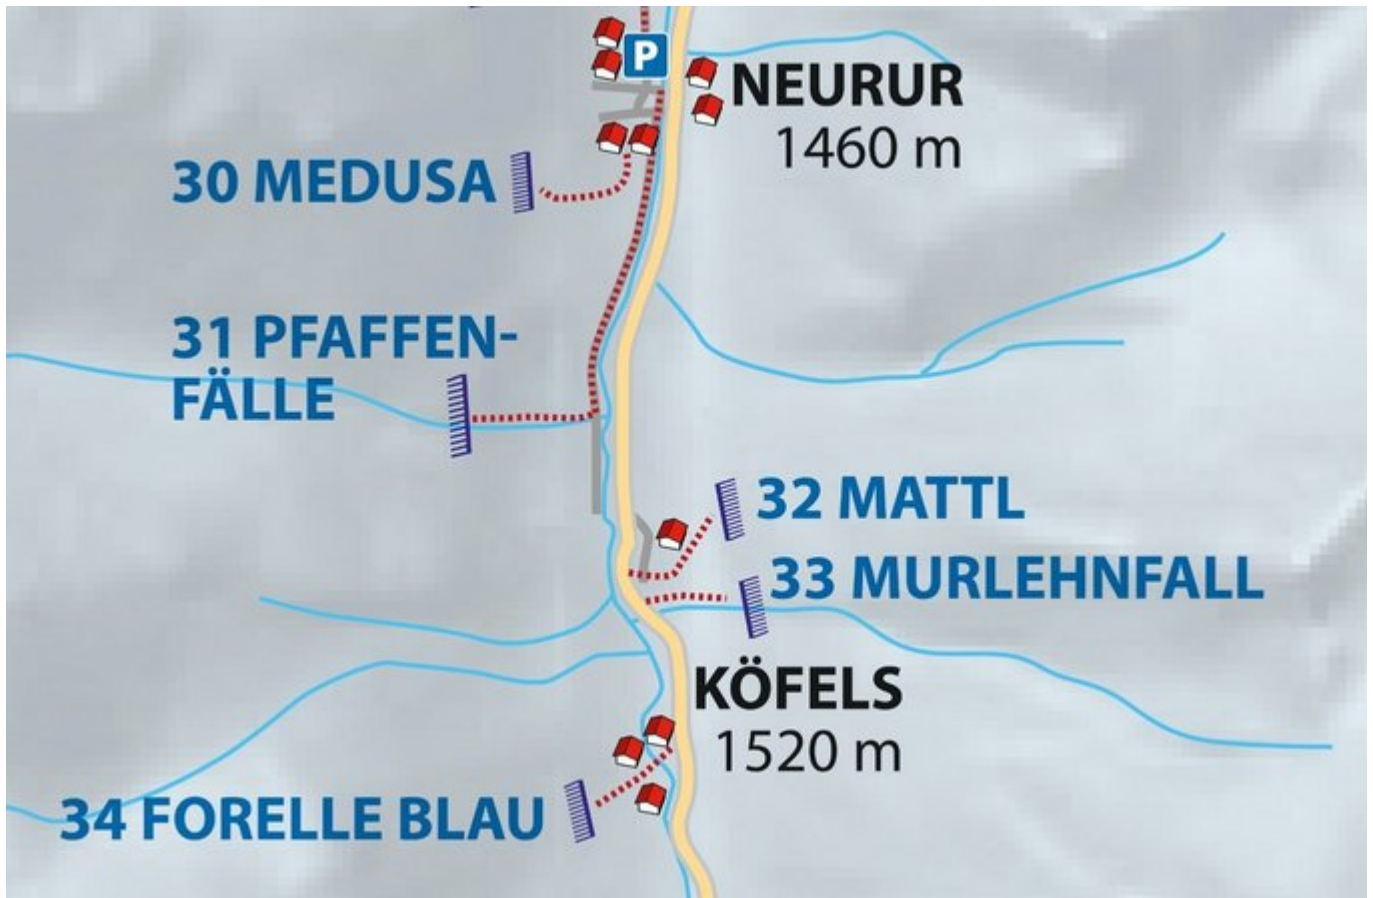

PITZTAL  
NEURUR / MEDUSA

# MEDUSA

---

<b>Nr.</b>	<b>Name</b>	<b>Grad</b>	<b>Länge</b>
1	Medusa	WI 6	60 m

---

## Climbers Paradise Tirol

Das größte Kletterportal Tirols bietet euch tausende Routen in 14 Regionen, gratis Topos in Druckqualität und aktuelle Infos rund ums Thema Klettern.

Eine solche Vielfalt an verschiedensten Klettermöglichkeiten aller Schwierigkeitsgrade findet man selten auf so engem Raum. Zudem findet ihr Unterkunftsvorschläge für jede Geldtasche.