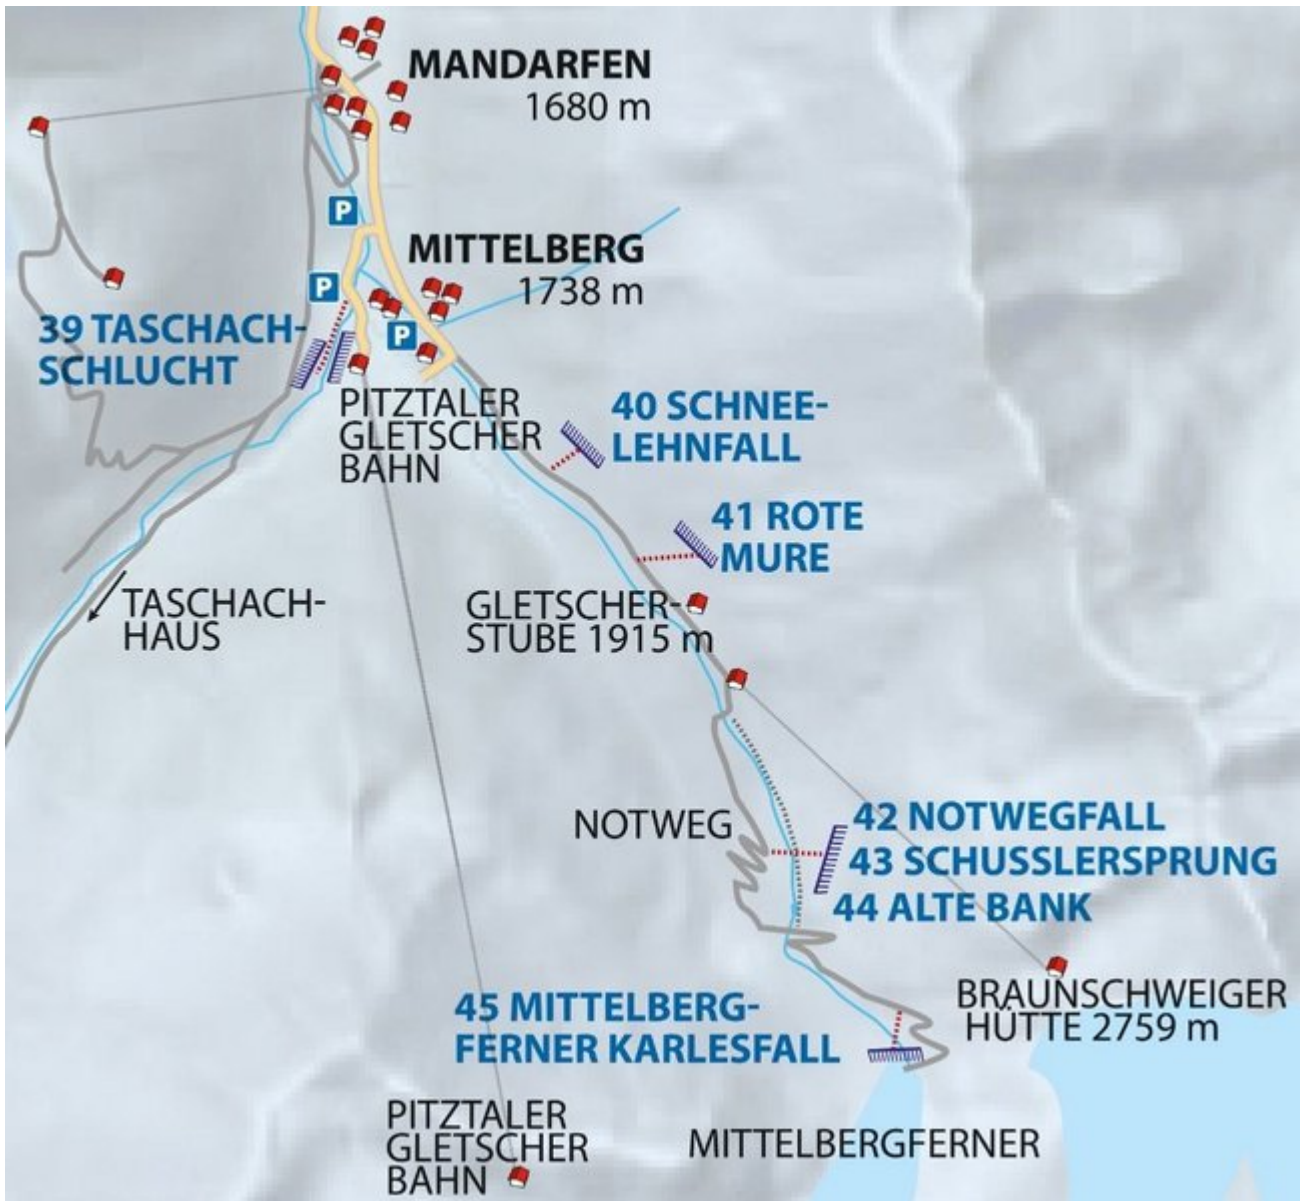

PITZTAL
MITTELBERG / TASCHACHSCHLUCHT

TASCHACHSCHLUCHT

Nr.	Name	Grad	Länge
	Taschachschlucht	WI 3-5	30 m

Climbers Paradise Tirol

Das größte Kletterportal Tirols bietet euch tausende Routen in 14 Regionen, gratis Topos in Druckqualität und aktuelle Infos rund ums Thema Klettern.

 LAND
TIROL

 regio
TIROL

 EUROPÄISCHER
LANDWIRTSCHAFTSFONDS FÜR
DIE ENTWICKLUNG DES
LÄNDLICHEN RAUMS

Europäischer
Landwirtschaftsfonds für
die Entwicklung des
ländlichen Raums
Hier investieren Europa in
die ländlichen Dörfer

Die Topos auf der Webseite stehen kostenfrei zur Verfügung.

Ein Großteil der Foto-Topos wurden im Rahmen von einem Förderprojekt produziert.