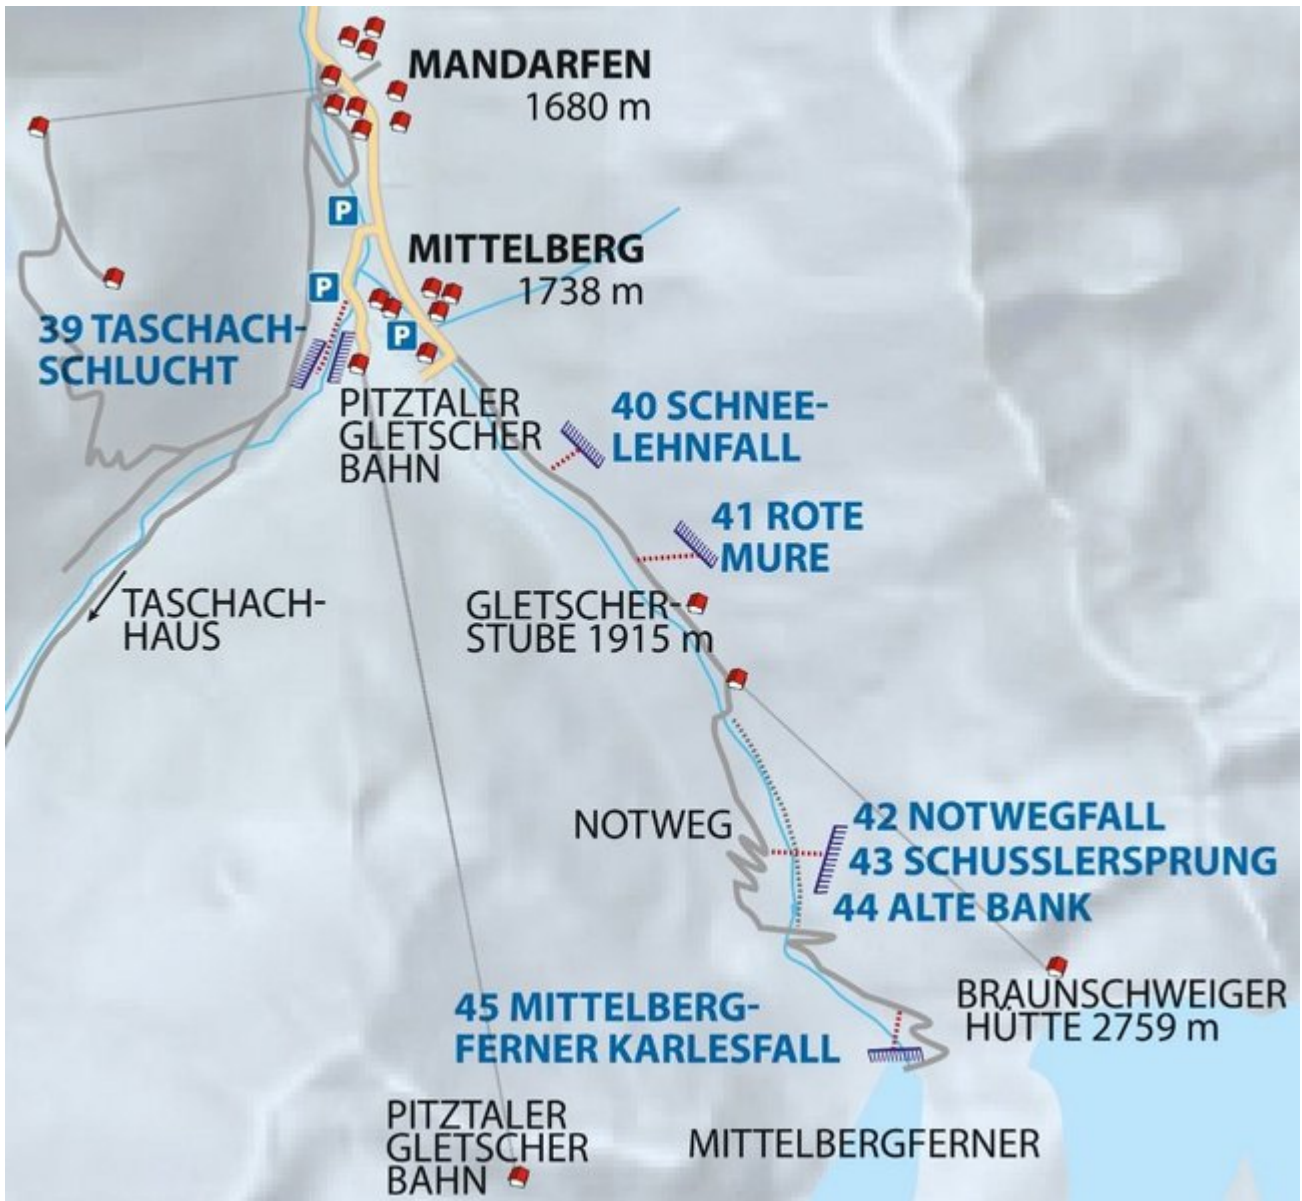

PITZTAL  
MITTELBERG / TASCHACHSCHLUCHT

# TASCHACHSCHLUCHT

---

<b>Nr.</b>	<b>Name</b>	<b>Grad</b>	<b>Länge</b>
	Taschachschlucht	WI 3-5	30 m

---

## Climbers Paradise Tirol

Das größte Kletterportal Tirols bietet euch tausende Routen in 15 Regionen, gratis Topos in Druckqualität und aktuelle Infos rund ums Thema Klettern.

Eine solche Vielfalt an verschiedensten Klettermöglichkeiten aller Schwierigkeitsgrade findet man selten auf so engem Raum. Zudem findet ihr Unterkunftsanschlüsse für jede Geldtasche.