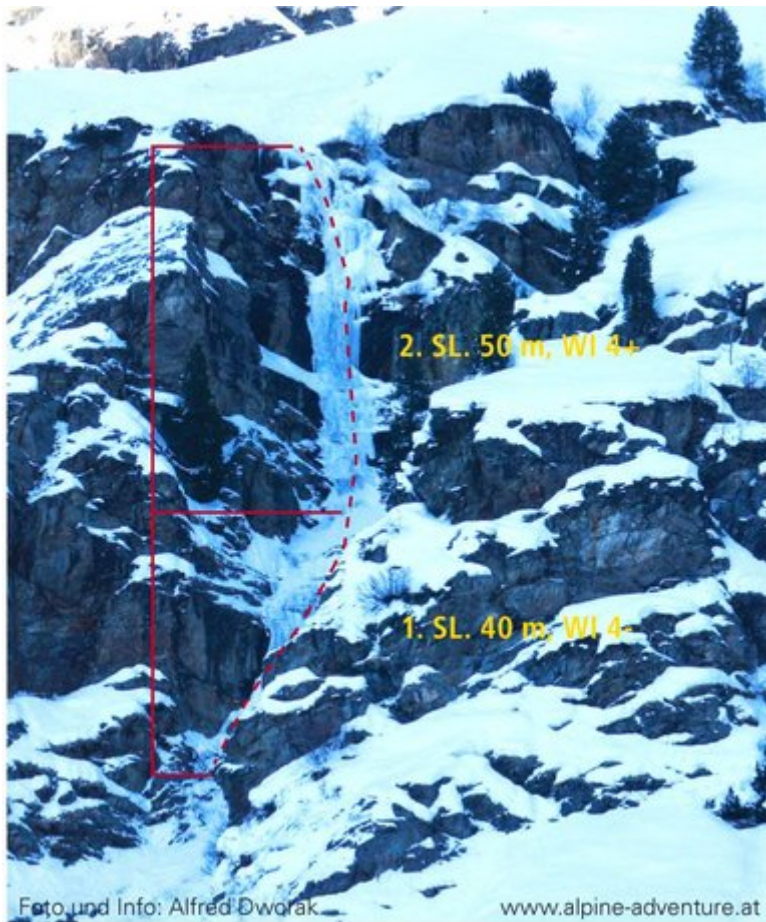

PITZTAL
MITTELBERG / SCHNEELEHNFALL

SCHNEELEHNFALL

Nr.	Name	Grad	Länge
	Schneelehnhof	WI 4+	90 m

Climbers Paradise Tirol

Das größte Kletterportal Tirols bietet euch tausende Routen in 15 Regionen, gratis Topos in Druckqualität und aktuelle Infos rund ums Thema Klettern.