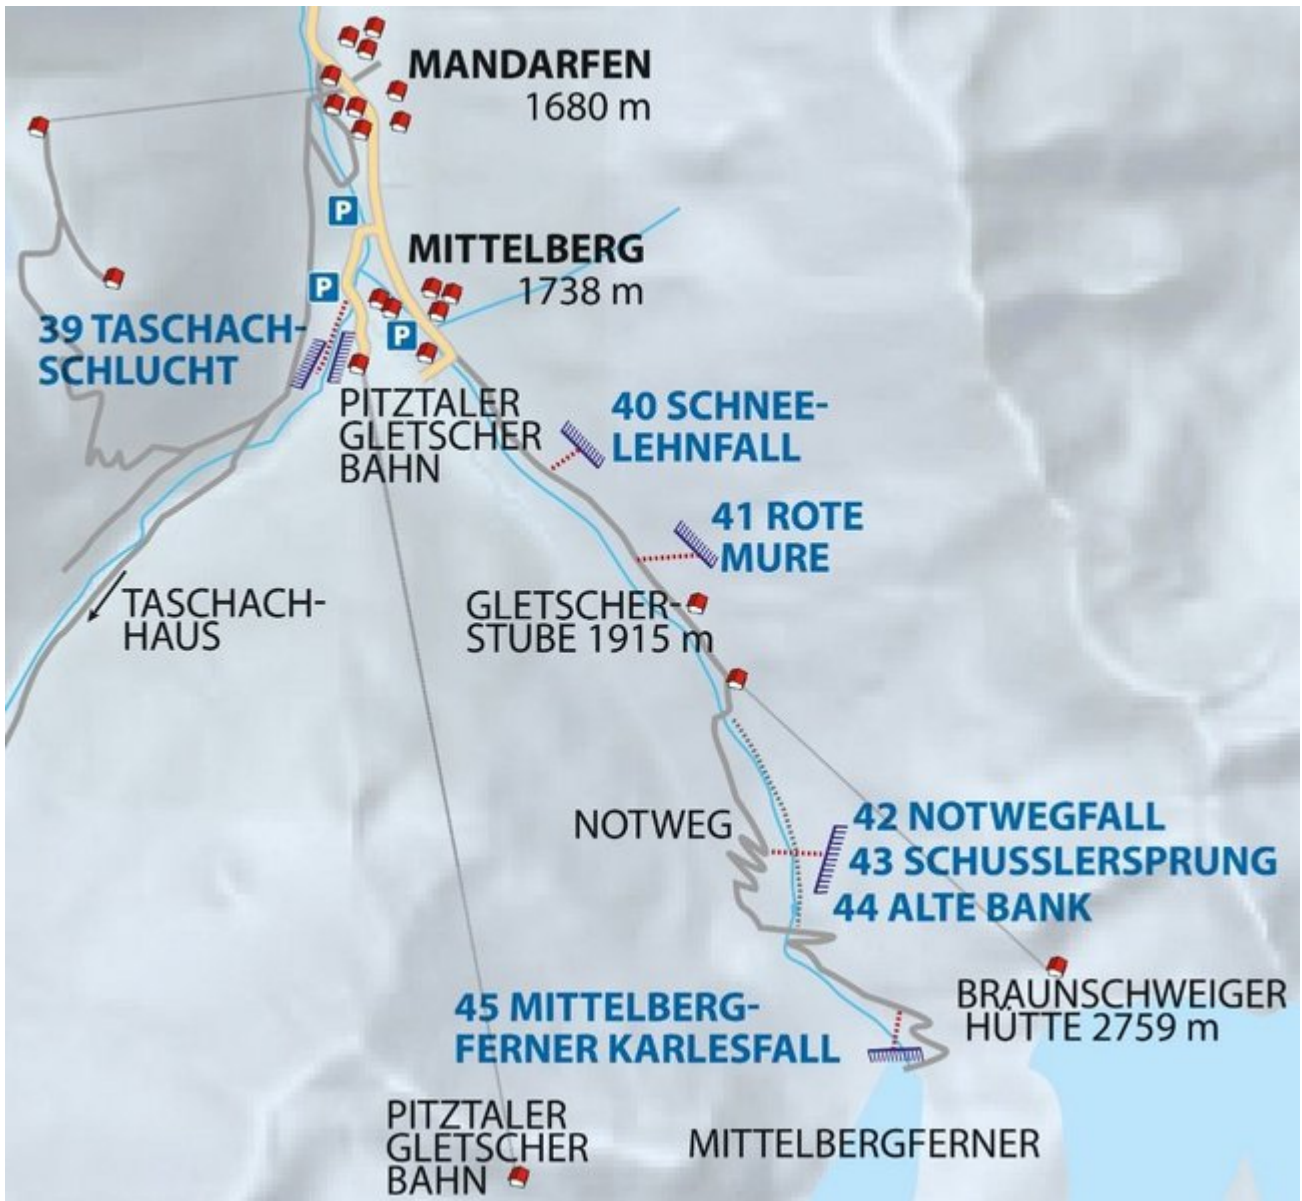

PITZTAL
MITTELBERG / SCHNEELEHNFALL

SCHNEELEHNFALL

Nr.	Name	Grad	Länge
	Schneelehnhof	WI 4+	90 m

Climbers Paradise Tirol

Das größte Kletterportal Tirols bietet euch tausende Routen in 15 Regionen, gratis Topos in Druckqualität und aktuelle Infos rund ums Thema Klettern.