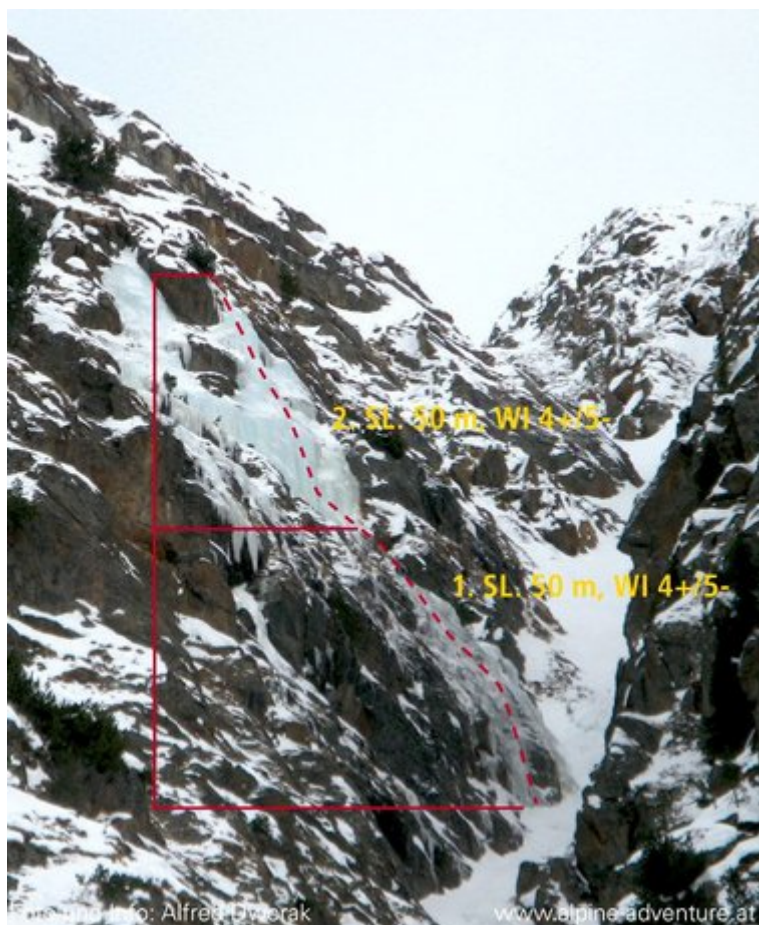

PITZTAL
MITTELBERG / ROTE MURE

ROTE MURE

| Nr. | Name | Grad | Länge |
|-----|-----------|-------|-------|
| | Rote Mure | WI 5- | 100 m |

Climbers Paradise Tirol

Das größte Kletterportal Tirols bietet euch tausende Routen in 14 Regionen, gratis Topos in Druckqualität und aktuelle Infos rund ums Thema Klettern.