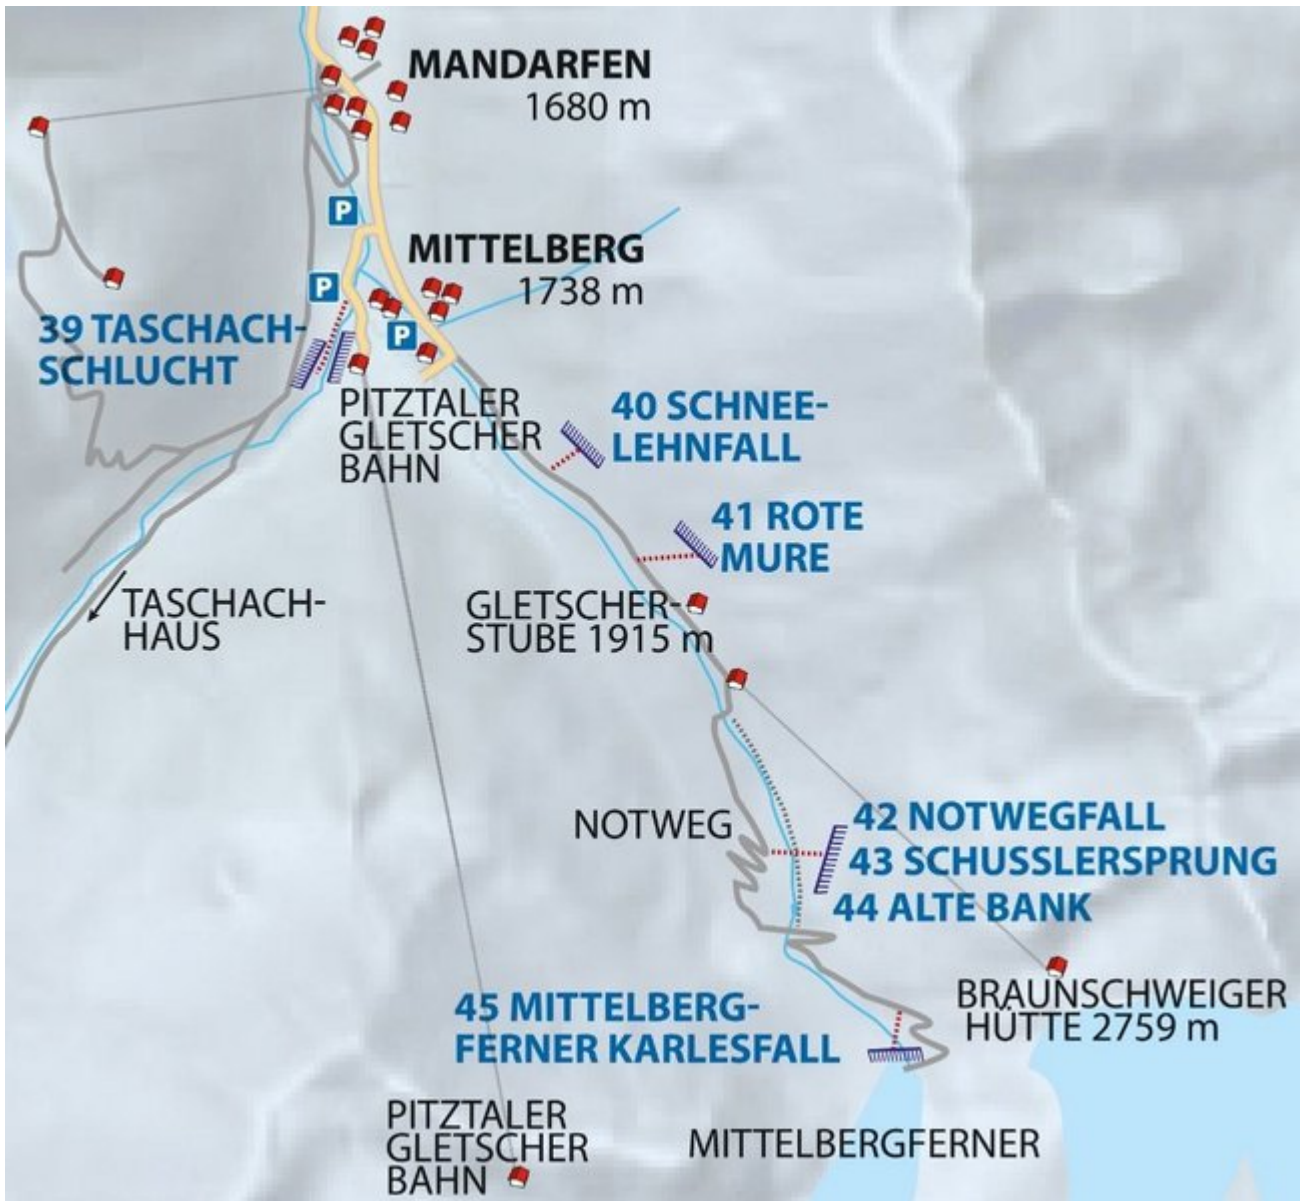

PITZTAL  
MITTELBERG / ROTE MURE

# ROTE MURE

---

Nr.	Name	Grad	Länge
	Rote Mure	WI 5-	100 m

---

## Climbers Paradise Tirol

Das größte Kletterportal Tirols bietet euch tausende Routen in 15 Regionen, gratis Topos in Druckqualität und aktuelle Infos rund ums Thema Klettern.

Eine solche Vielfalt an verschiedensten Klettermöglichkeiten aller Schwierigkeitsgrade findet man selten auf so engem Raum. Zudem findet ihr Unterkunftsvorschläge für jede Geldtasche.