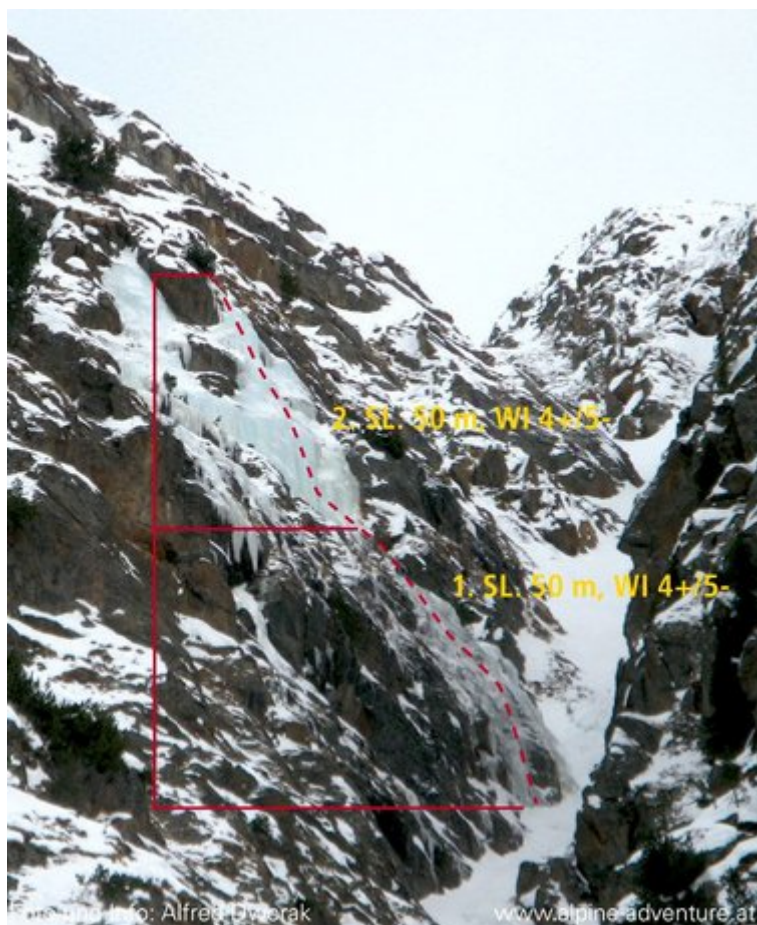

PITZTAL  
MITTELBERG / ROTE MURE

# ROTE MURE

---

Nr.	Name	Grad	Länge
	Rote Mure	WI 5-	100 m

---