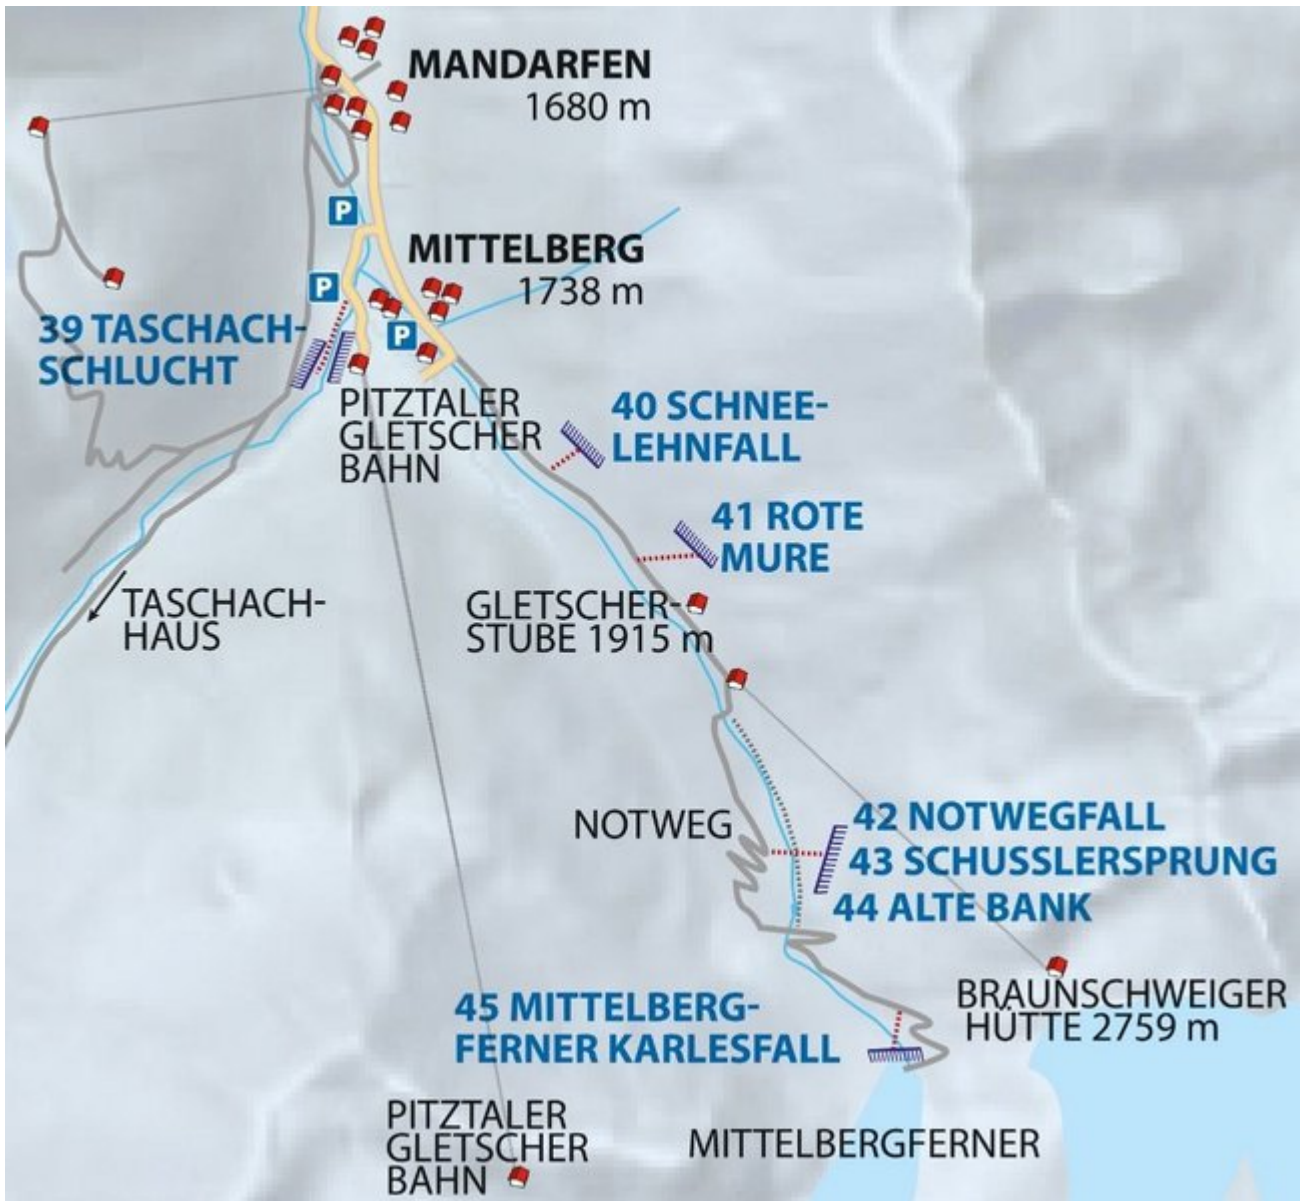

PITZTAL
MITTELBERG / ROTE MURE

ROTE MURE

| Nr. | Name | Grad | Länge |
|-----|-----------|-------|-------|
| | Rote Mure | WI 5- | 100 m |

Climbers Paradise Tirol

Das größte Kletterportal Tirols bietet euch tausende Routen in 14 Regionen, gratis Topos in Druckqualität und aktuelle Infos rund ums Thema Klettern.

Eine solche Vielfalt an verschiedensten Klettermöglichkeiten aller Schwierigkeitsgrade findet man selten auf so engem Raum. Zudem findet ihr Unterkunftsvorschläge für jede Geldtasche.

© Climbers Paradise Tirol 2023