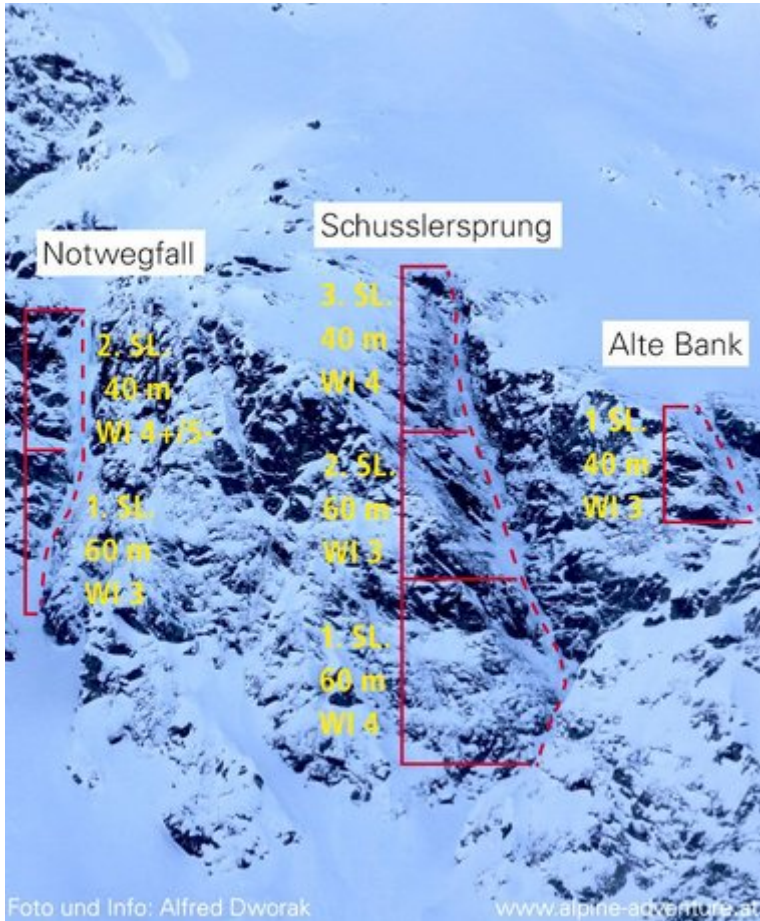

PITZTAL - MITTELBERG / NOTWEGFALL SEKTOR NOTFALLWEG

Nr.	Name	Grad	Länge
	Notwegfall	WI 5-	100 m
	Alte Bank	WI 3	40 m
	Schusslersprung	WI 4	160 m

Climbers Paradise Tirol

Das größte Kletterportal Tirols bietet euch tausende Routen in 14 Regionen, gratis Topos in Druckqualität und aktuelle Infos rund ums Thema Klettern.

Die Topos auf der Webseite stehen kostenfrei zur Verfügung.

Ein Großteil der Foto-Topos wurden im Rahmen von einem Förderprojekt produziert.