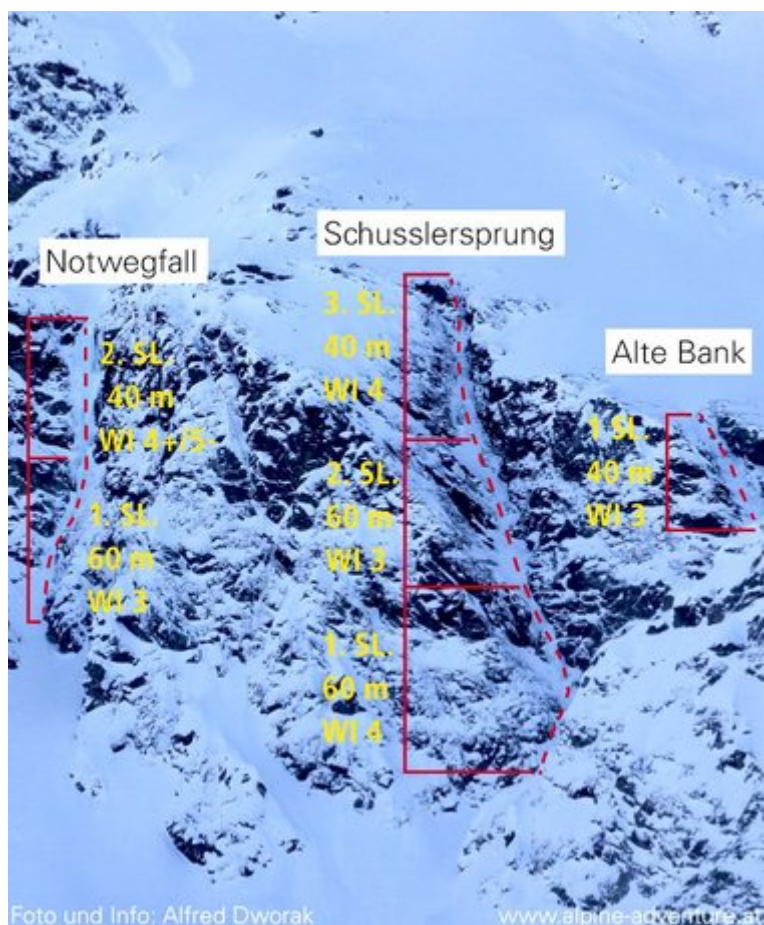

PITZTAL - MITTELBERG / NOTWEGFALL SEKTOR NOTFALLWEG

Nr.	Name	Grad	Länge
	Notwegfall	WI 5-	100 m
	Alte Bank	WI 3	40 m
	Schusslersprung	WI 4	160 m

Climbers Paradise Tirol

Das größte Kletterportal Tirols bietet euch tausende Routen in 15 Regionen, gratis Topos in Druckqualität und aktuelle Infos rund ums Thema Klettern.