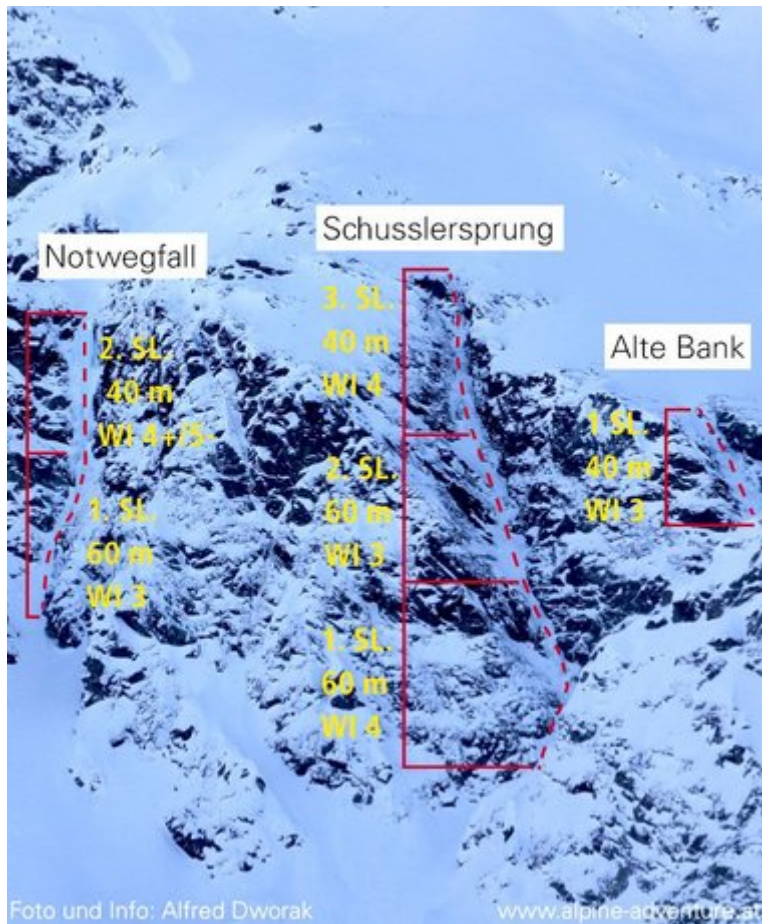

PITZTAL
MITTELBERG / NOTWEGFALL

NOTFALLWEG

Nr.	Name	Grad	Länge
	Notwegfall	WI 5-	100 m
	Alte Bank	WI 3	40 m
	Schusslersprung	WI 4	160 m

Climbers Paradise Tirol

Das größte Kletterportal Tirols bietet euch tausende Routen in 15 Regionen, gratis Topos in Druckqualität und aktuelle Infos rund ums Thema Klettern.