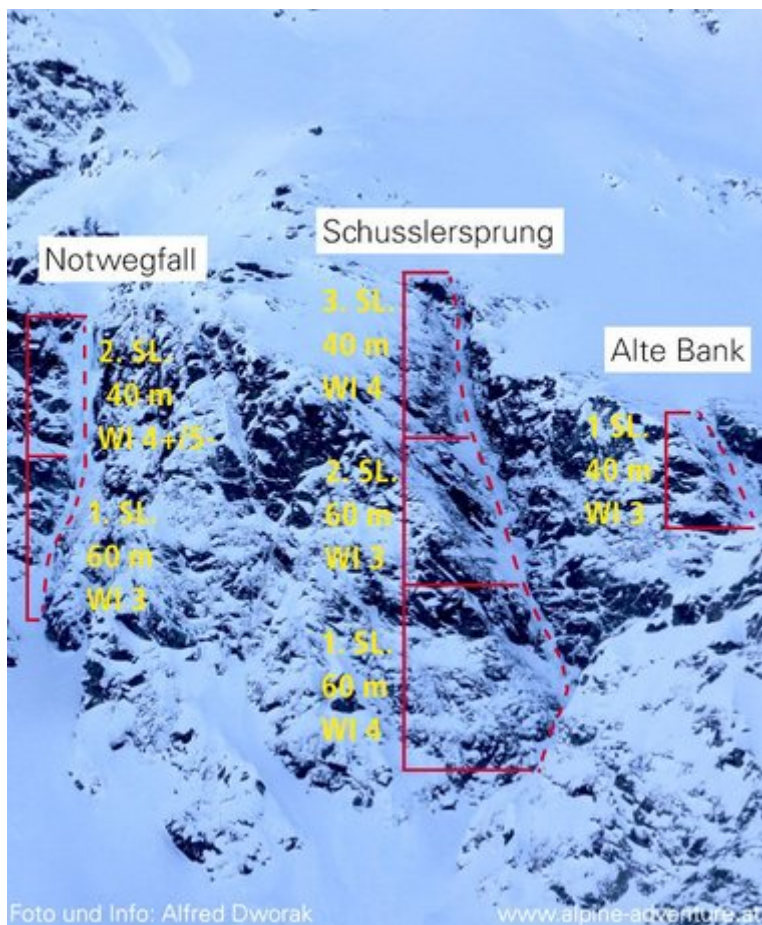

PITZTAL  
MITTELBERG / NOTWEGFALL

# NOTFALLWEG

Nr.	Name	Grad	Länge
	Notwegfall	WI 5-	100 m
	Alte Bank	WI 3	40 m
	Schusslersprung	WI 4	160 m

## Climbers Paradise Tirol

Das größte Kletterportal Tirols bietet euch tausende Routen in 14 Regionen, gratis Topos in Druckqualität und aktuelle Infos rund ums Thema Klettern.

Eine solche Vielfalt an verschiedensten Klettermöglichkeiten aller Schwierigkeitsgrade findet man selten auf so engem Raum. Zudem findet ihr Unterkunftsvorschläge für jede Geldtasche.