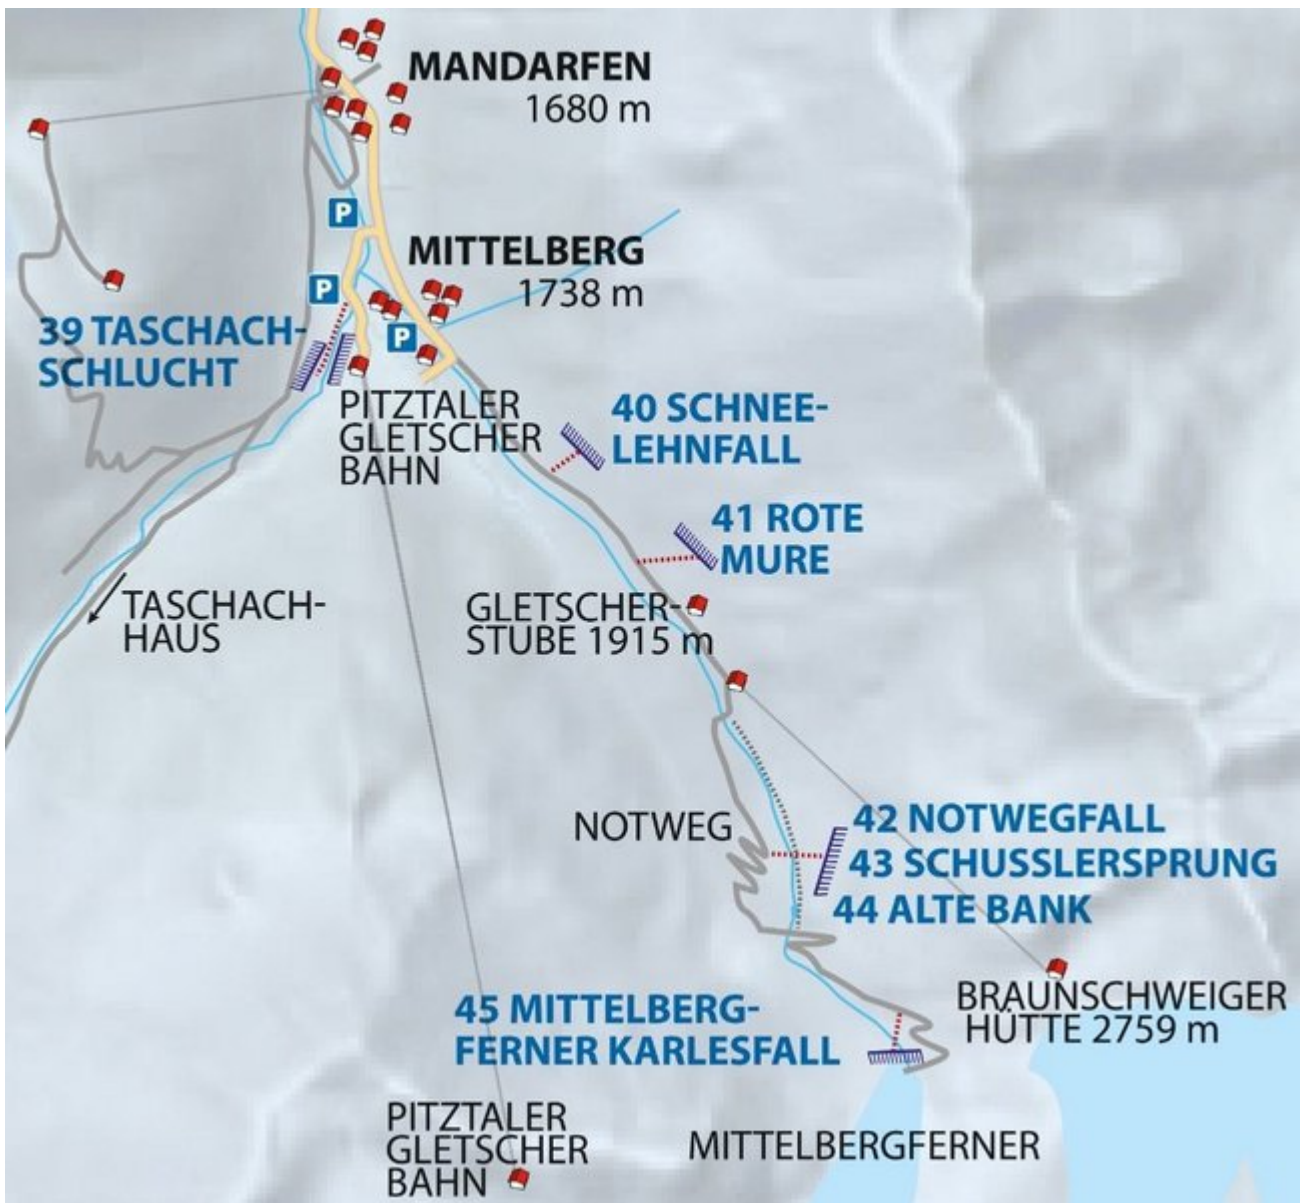

PITZTAL
MITTELBERG / NOTWEGFALL

NOTFALLWEG

Nr.	Name	Grad	Länge
	Notwegfall	WI 5-	100 m
	Alte Bank	WI 3	40 m
	Schusslersprung	WI 4	160 m

Climbers Paradise Tirol

Das größte Kletterportal Tirols bietet euch tausende Routen in 15 Regionen, gratis Topos in Druckqualität und aktuelle Infos rund ums Thema Klettern.

Eine solche Vielfalt an verschiedensten Klettermöglichkeiten aller Schwierigkeitsgrade findet man selten auf so engem Raum. Zudem findet ihr Unterkunftsvorschläge für jede Geldtasche.

© Climbers Paradise 2022