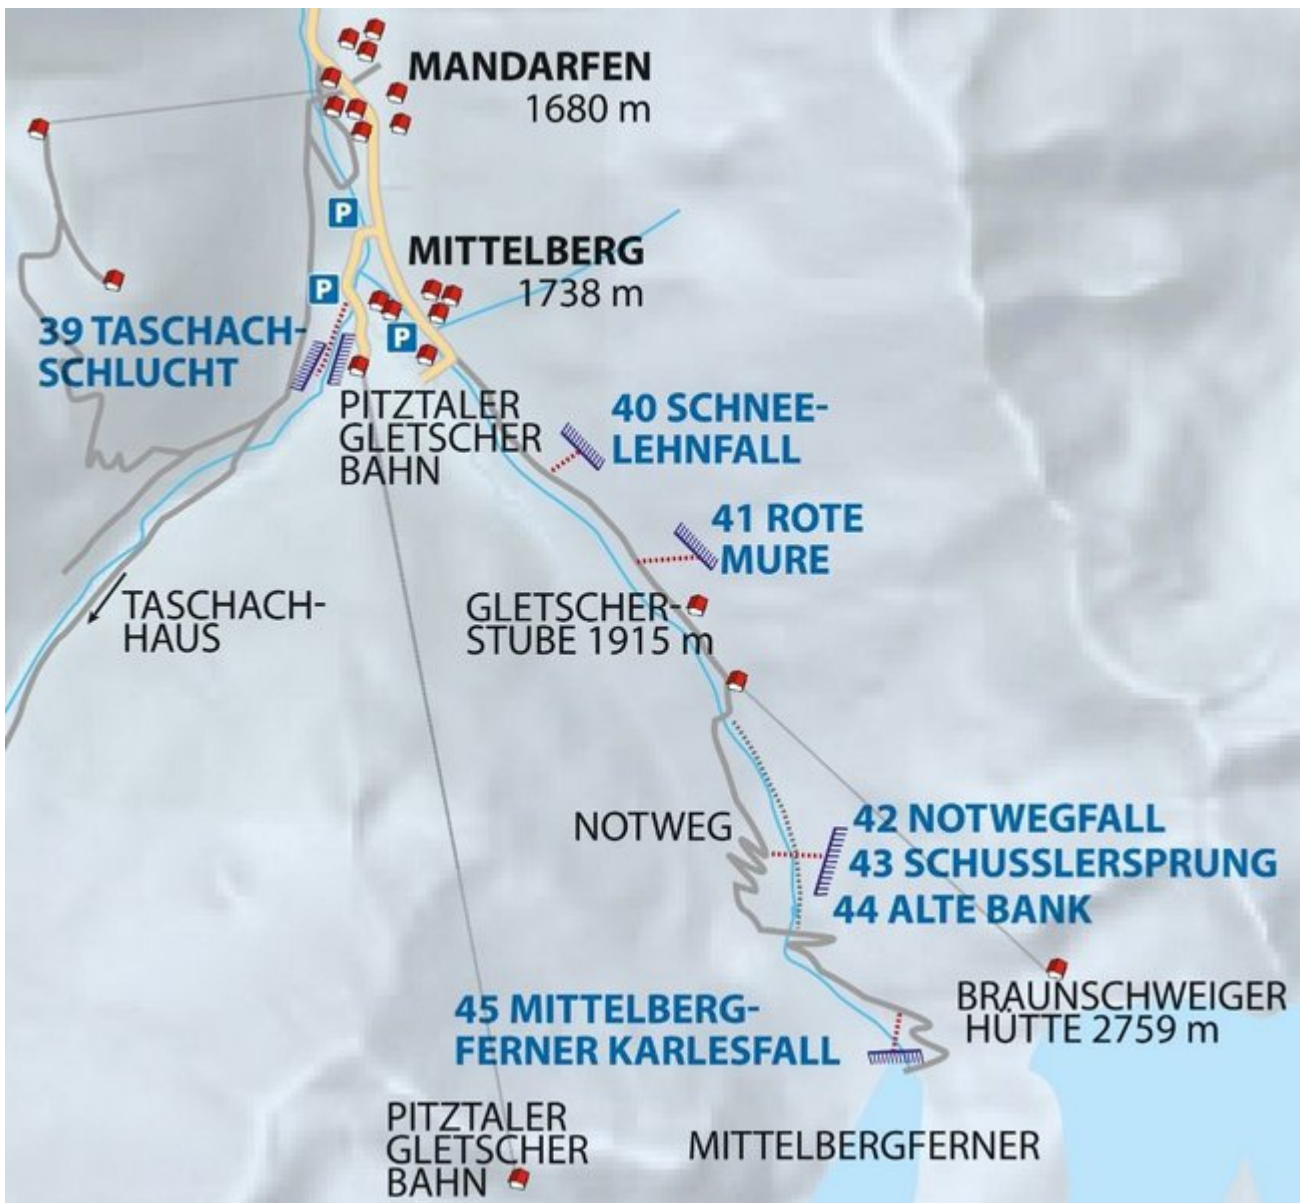

PITZTAL  
MITTELBERG / NOTWEGFALL

# NOTFALLWEG

Nr.	Name	Grad	Länge
	Notwegfall	WI 5-	100 m
	Alte Bank	WI 3	40 m
	Schusslersprung	WI 4	160 m

## Climbers Paradise Tirol

Das größte Kletterportal Tirols bietet euch tausende Routen in 14 Regionen, gratis Topos in Druckqualität und aktuelle Infos rund ums Thema Klettern.

Eine solche Vielfalt an verschiedensten Klettermöglichkeiten aller Schwierigkeitsgrade findet man selten auf so engem Raum. Zudem findet ihr Unterkunftsvorschläge für jede Geldtasche.

© Climbers Paradise Tirol 2023

Alle Inhalte sind urheberrechtlich geschützt.

Mit Unterstützung von Bund, Land und Europäischer Union

Die Topos auf der Webseite stehen kostenfrei zur Verfügung.

Ein Großteil der Foto-Topos wurden im Rahmen von einem Förderprojekt produziert.