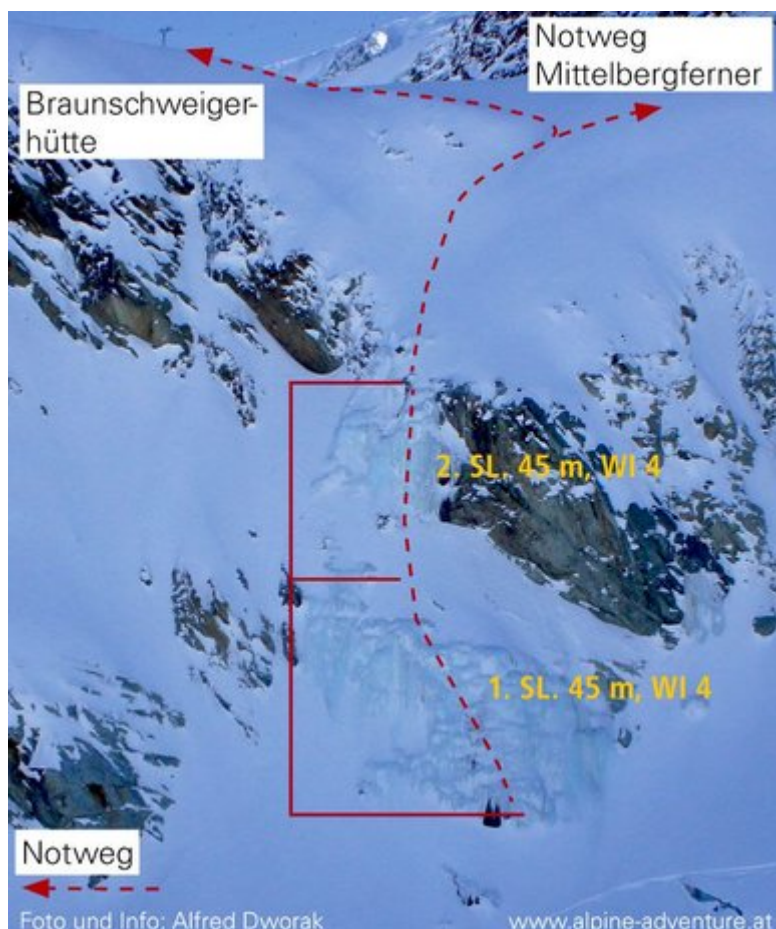

PITZTAL - MITTELBERG / MITTELBERGFERNER KARLESFALL SEKTOR MITTELBERGFERNER KARLESFALL

Nr.	Name	Grad	Länge
	Mittelbergferner Karlesfall	WI 4	90 m

Climbers Paradise Tirol

Das größte Kletterportal Tirols bietet euch tausende Routen in 15 Regionen, gratis Topos in Druckqualität und aktuelle Infos rund ums Thema Klettern.