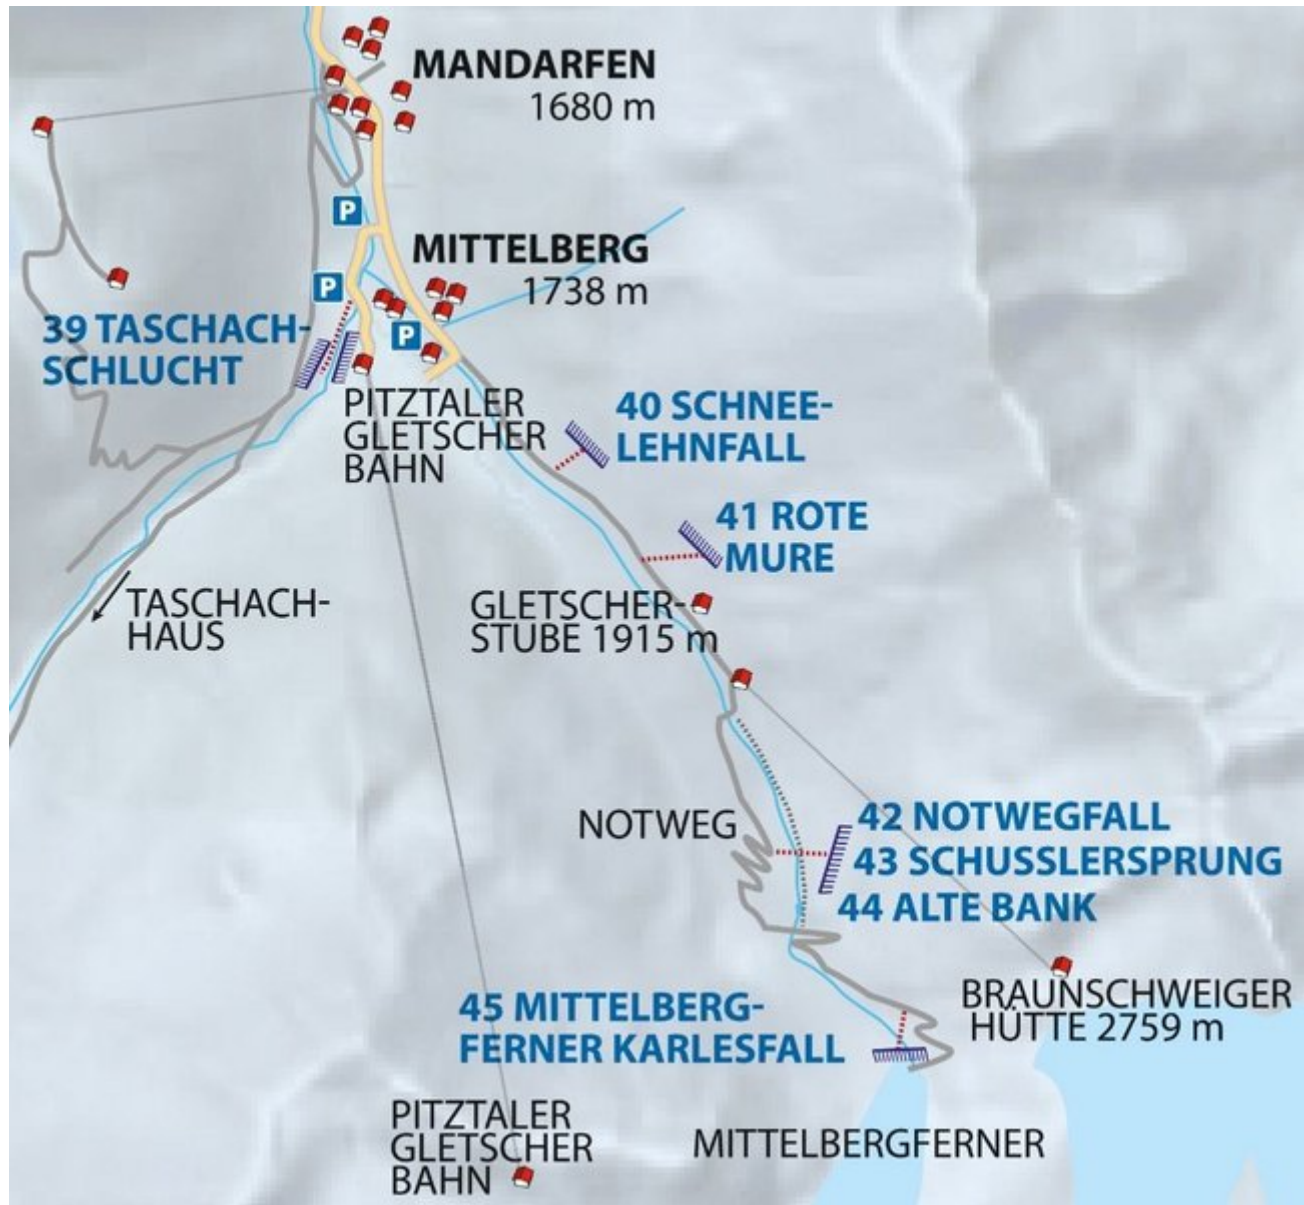

PITZTAL
MITTELBERG / MITTELBERGFERNER KARLESFALL

MITTELBERGFERNER KARLESFALL

Nr.	Name	Grad	Länge
	Mittelbergferner Karlesfall	WI 4	90 m

Climbers Paradise Tirol

Das größte Kletterportal Tirols bietet euch tausende Routen in 15 Regionen, gratis Topos in Druckqualität und aktuelle Infos rund ums Thema Klettern.