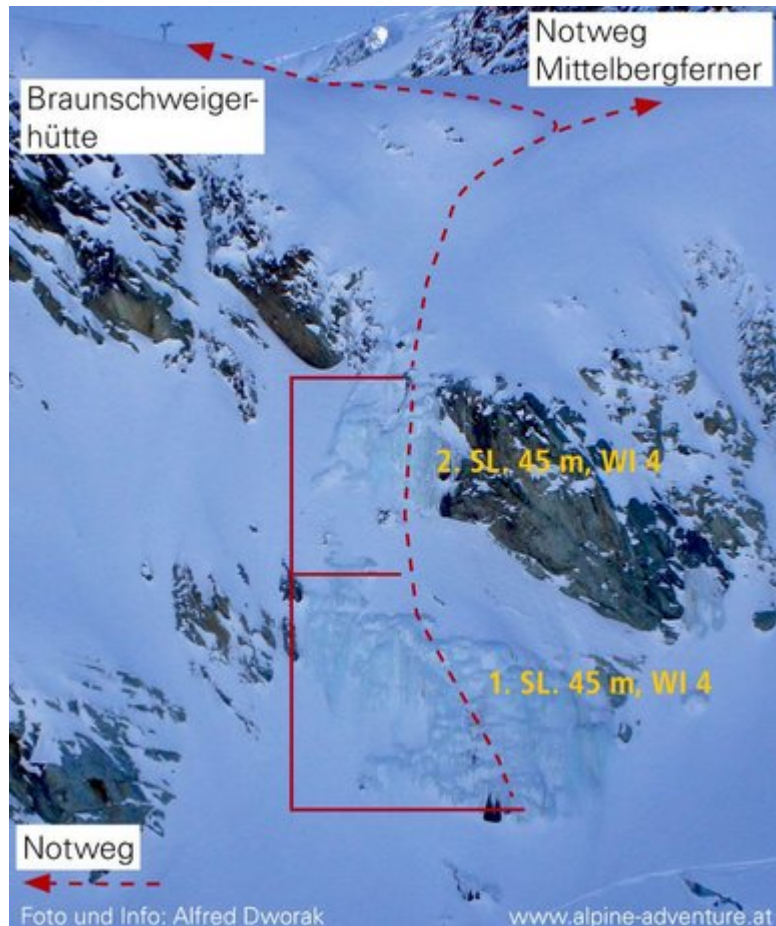

PITZTAL
MITTELBERG / MITTELBERGFERNER KARLESFALL

MITTELBERGFERNER KARLESFALL

Nr.	Name	Grad	Länge
	Mittelbergferner Karlesfall	WI 4	90 m

Climbers Paradise Tirol

Das größte Kletterportal Tirols bietet euch tausende Routen in 15 Regionen, gratis Topos in Druckqualität und aktuelle Infos rund ums Thema Klettern.