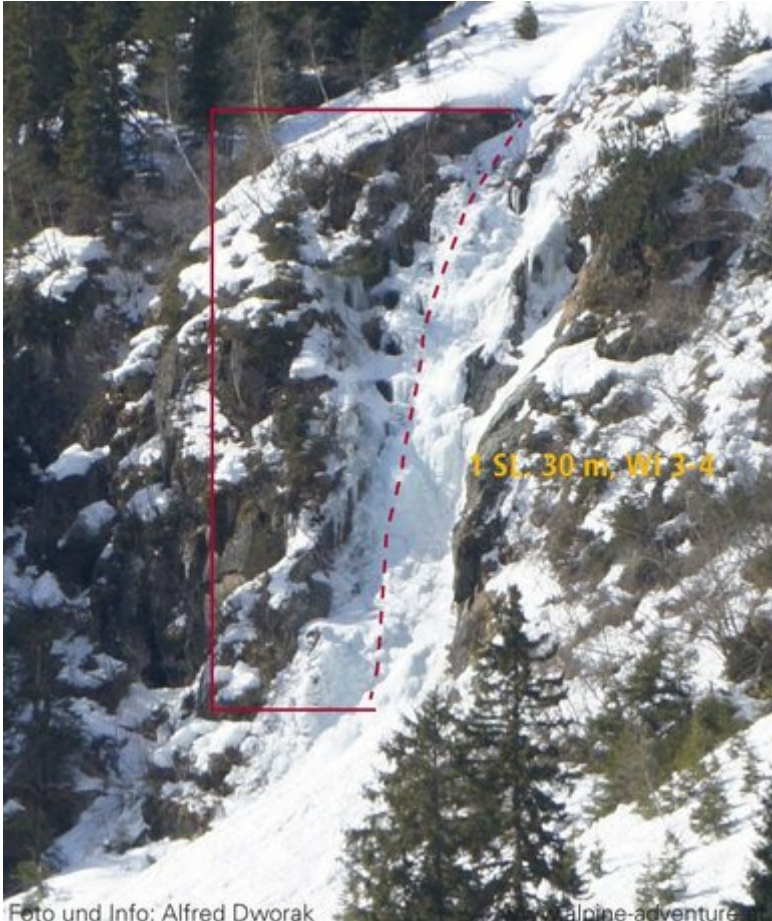

## PITZTAL - KÖFELS / FORELLE BLAU SEKTOR FORELLE BLAU

Foto und Info: Alfred Dworak

www.alpine-adventure.com

Nr.	Name	Grad	Länge
1	Forelle Blau	WI 3-4	30 m