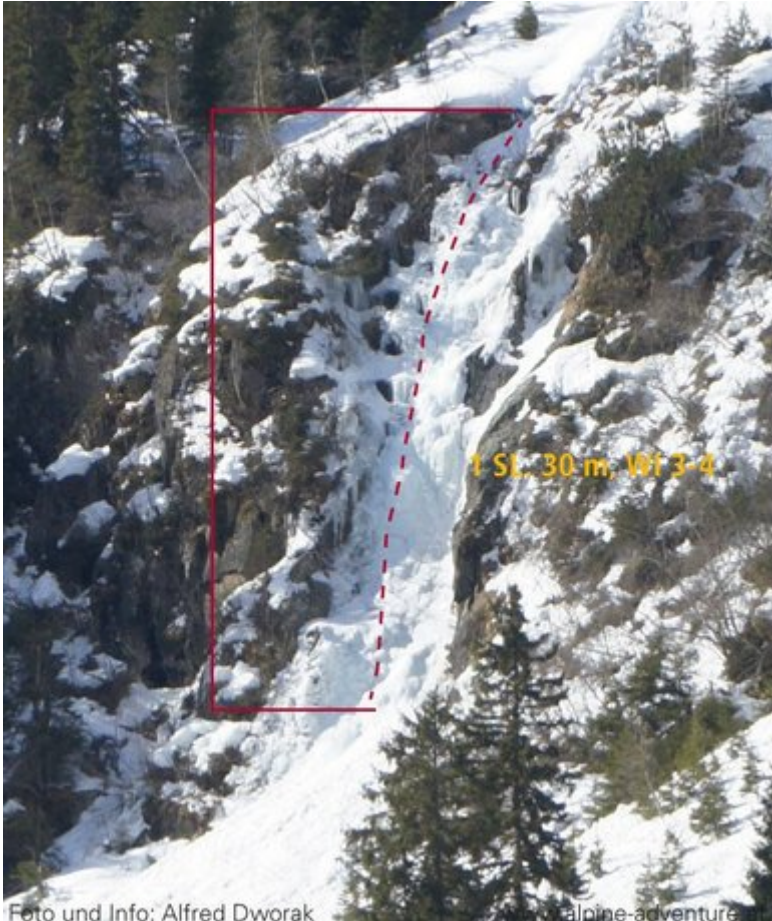

## PITZTAL - KÖFELS / FORELLE BLAU SEKTOR FORELLE BLAU

Foto und Info: Alfred Dworak

www.alpine-adventure.com

| Nr. | Name         | Grad   | Länge |
|-----|--------------|--------|-------|
|     | Forelle Blau | WI 3-4 | 30 m  |