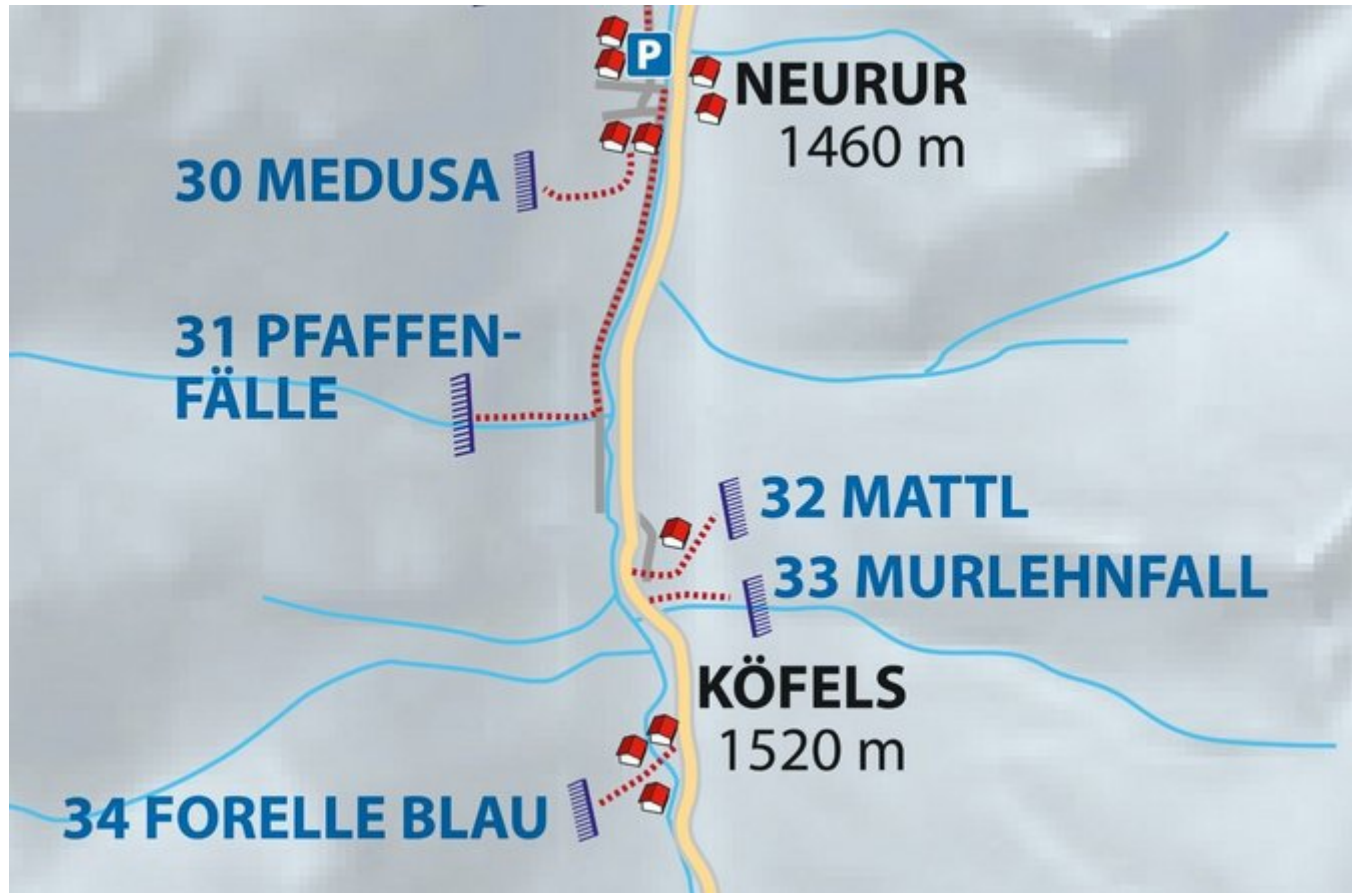

PITZTAL
KÖFELS / FORELLE BLAU

FORELLE BLAU

Nr.	Name	Grad	Länge
1	Forelle Blau	WI 3-4	30 m

Climbers Paradise Tirol

Das größte Kletterportal Tirols bietet euch tausende Routen in 14 Regionen, gratis Topos in Druckqualität und aktuelle Infos rund ums Thema Klettern.