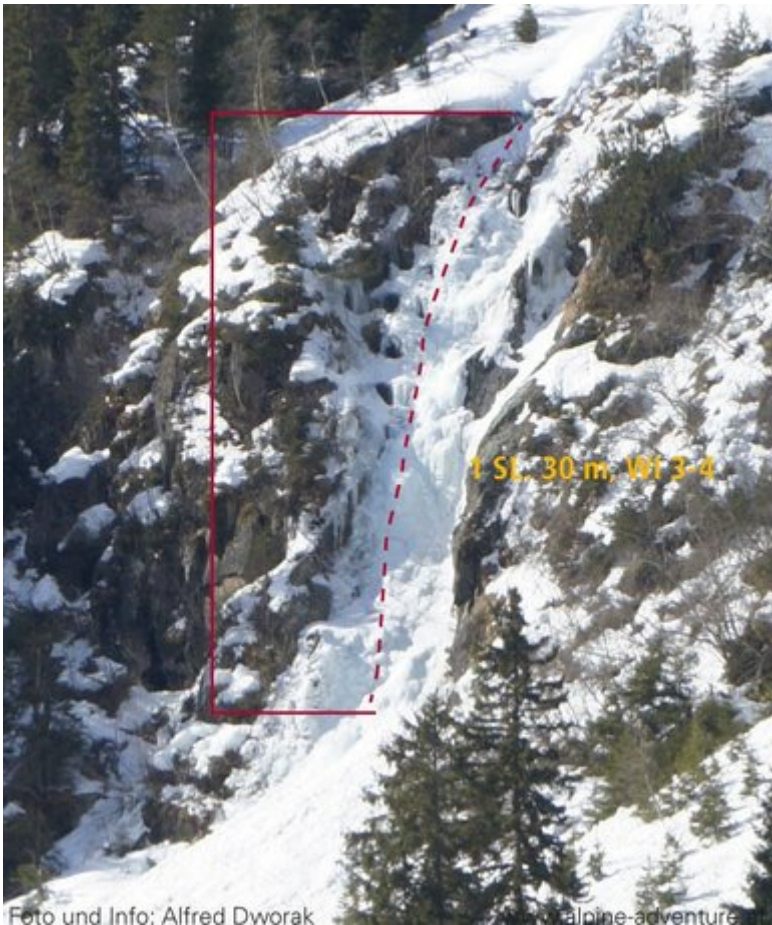

PITZTAL
KÖFELS / FORELLE BLAU

FORELLE BLAU

| Nr. | Name | Grad | Länge |
|-----|--------------|--------|-------|
| | Forelle Blau | WI 3-4 | 30 m |

Climbers Paradise Tirol

Das größte Kletterportal Tirols bietet euch tausende Routen in 15 Regionen, gratis Topos in Druckqualität und aktuelle Infos rund ums Thema Klettern.