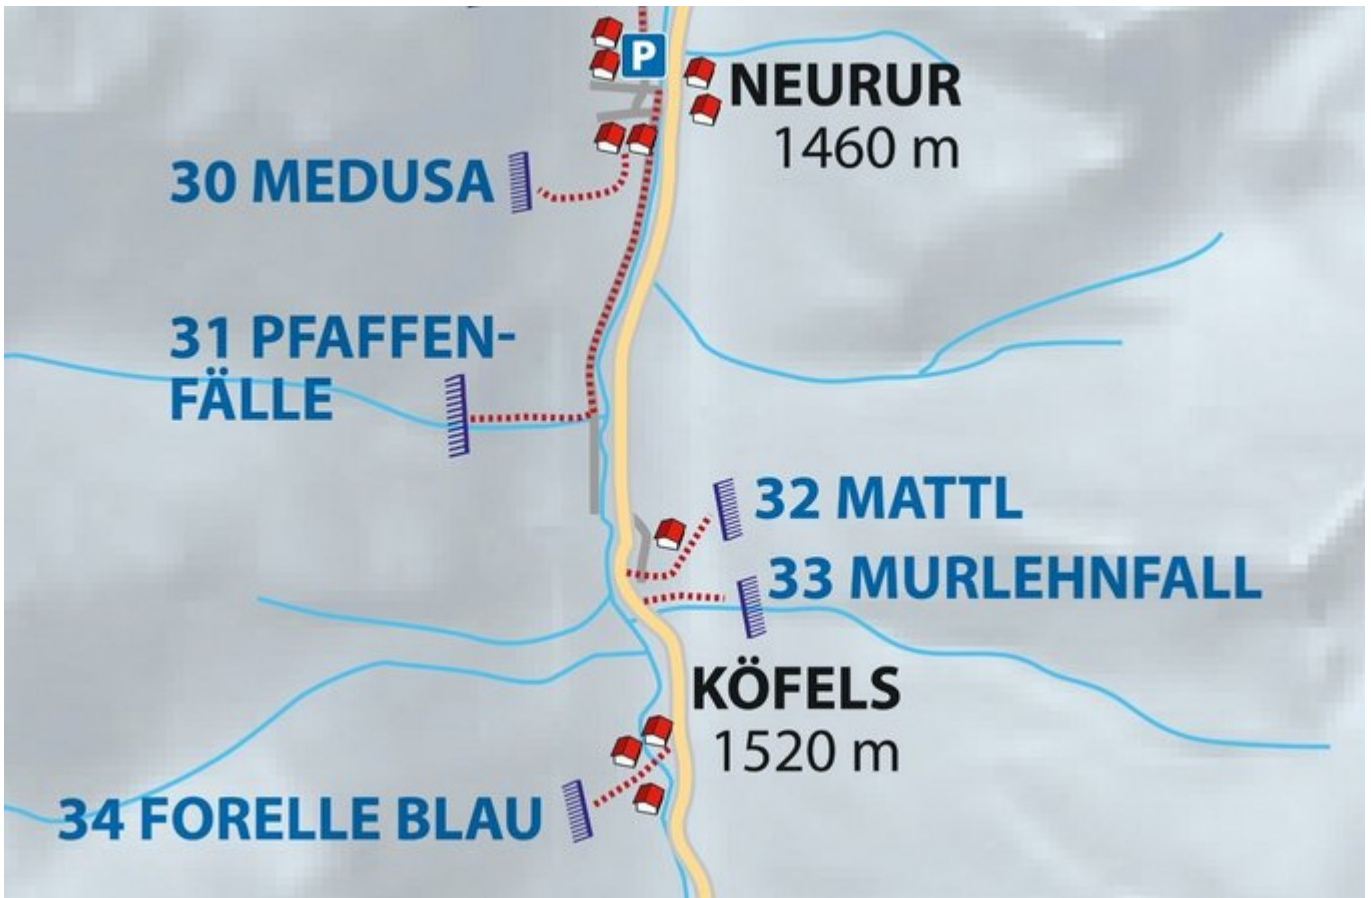

PITZTAL
KÖFELS / FORELLE BLAU

FORELLE BLAU

| Nr. | Name | Grad | Länge |
|-----|--------------|--------|-------|
| | Forelle Blau | WI 3-4 | 30 m |

Climbers Paradise Tirol

Das größte Kletterportal Tirols bietet euch tausende Routen in 15 Regionen, gratis Topos in Druckqualität und aktuelle Infos rund ums Thema Klettern.

Eine solche Vielfalt an verschiedensten Klettermöglichkeiten aller Schwierigkeitsgrade findet man selten auf so engem Raum. Zudem findet ihr Unterkunftsanschlüsse für jede Geldtasche.

© Climbers Paradise 2016-2021
Alle Inhalte sind urheberrechtlich geschützt.