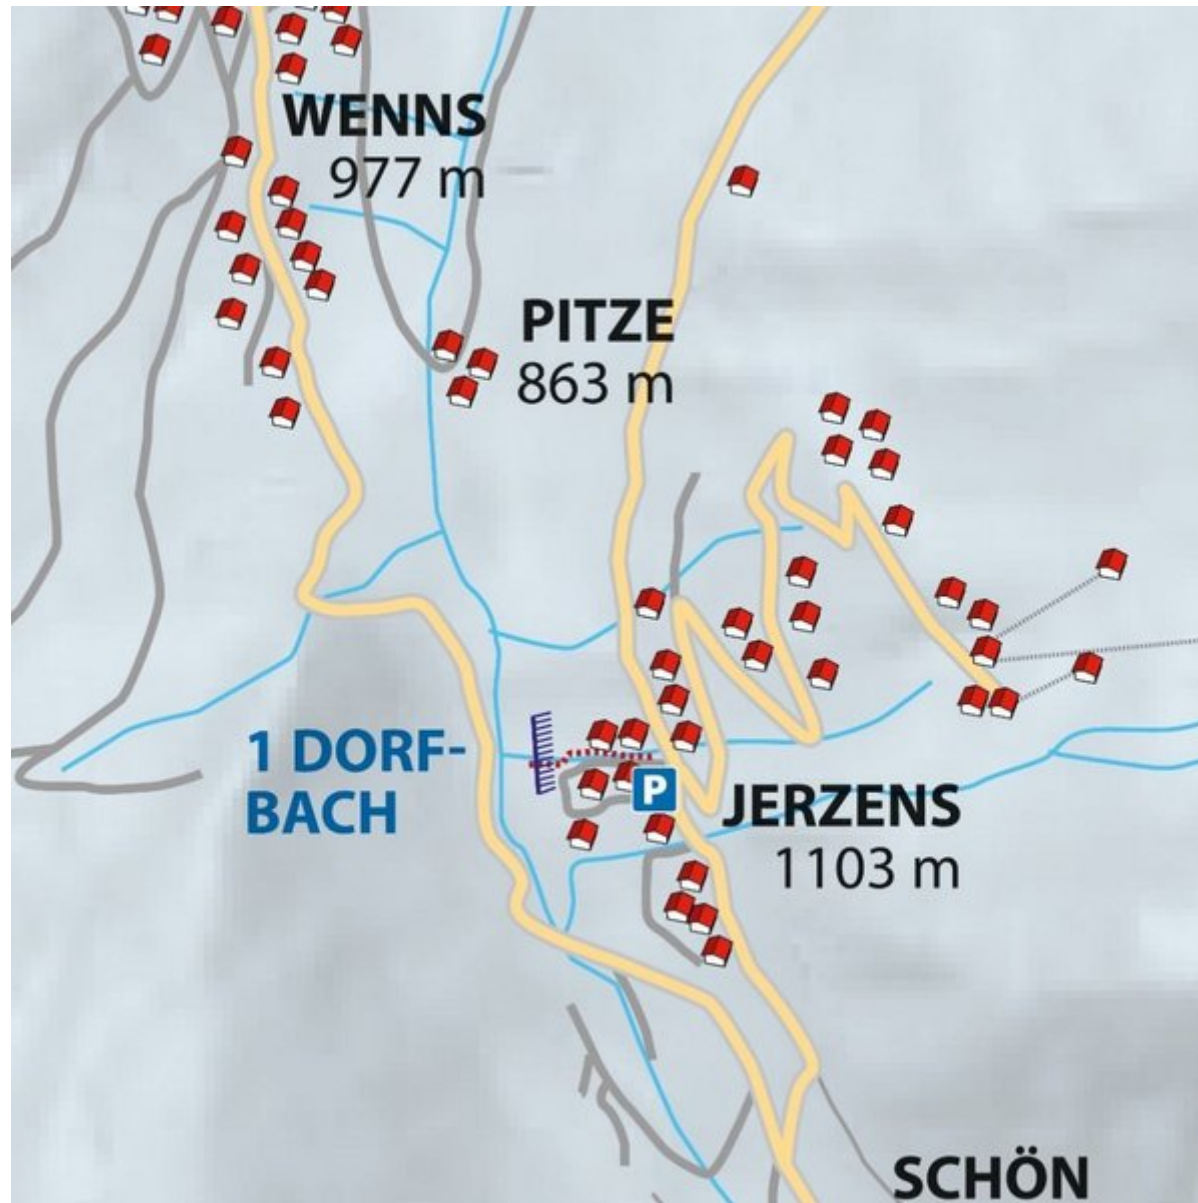

PITZTAL
JERZENS / DORFBACH JERZENS

DORFBACH JERZENS

Nr.	Name	Grad	Länge
	Dorfbach Jerzens	WI 3	90 m

Climbers Paradise Tirol

Das größte Kletterportal Tirols bietet euch tausende Routen in 15 Regionen, gratis Topos in Druckqualität und aktuelle Infos rund ums Thema Klettern.