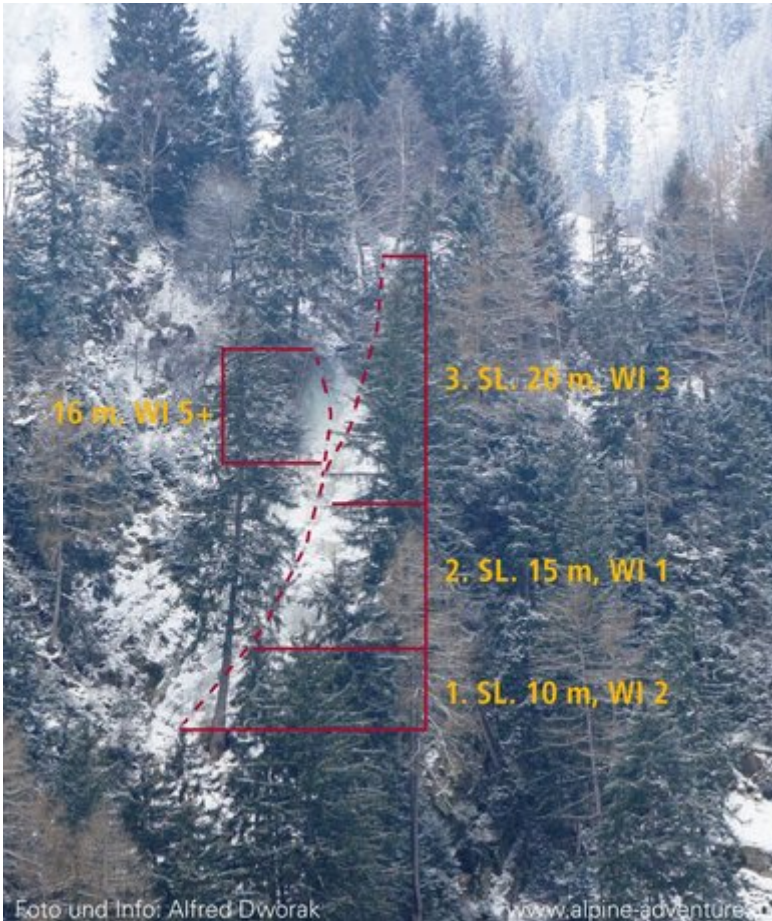

## PITZTAL - GRASLEHN / SOFTY SEKTOR SOFTY

| Nr. | Name  | Grad    | Länge     |
|-----|-------|---------|-----------|
| 1   | Softy | WI 2-5+ | 61 m 60 m |

### Climbers Paradise Tirol

Das größte Kletterportal Tirols bietet euch tausende Routen in 14 Regionen, gratis Topos in Druckqualität und aktuelle Infos rund ums Thema Klettern.

Eine solche Vielfalt an verschiedensten Klettermöglichkeiten aller Schwierigkeitsgrade findet man selten auf so engem Raum. Zudem findet ihr Unterkunftsvorschläge für jede Geldtasche.