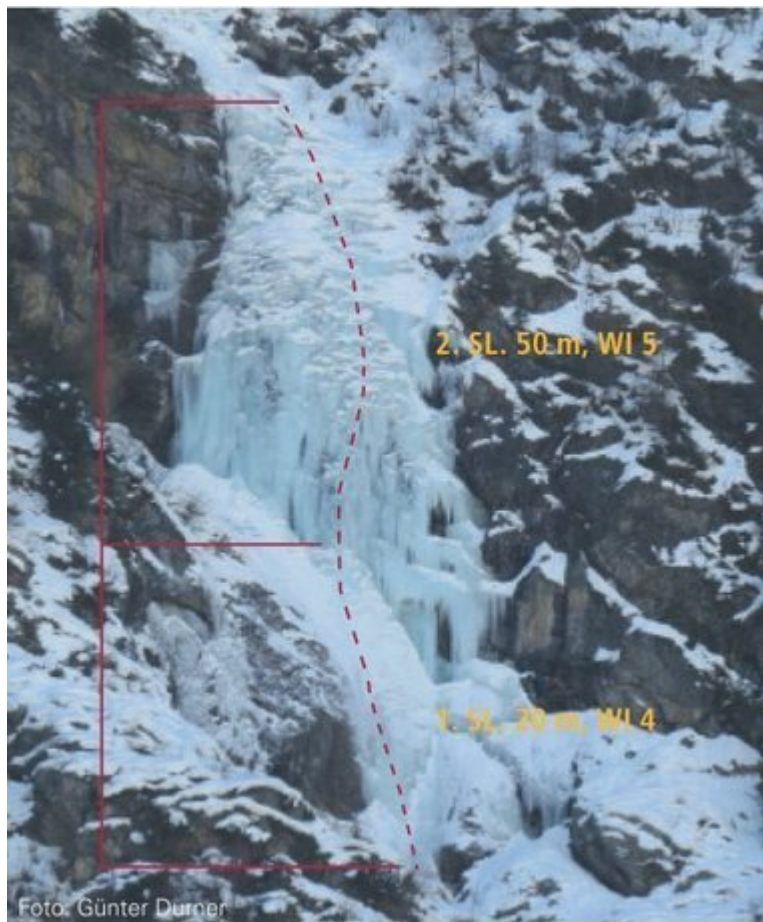

PITZTAL  
BODEN / MAUCHELEBODENFALL

# MAUCHELEBODENFALL

---

Nr.	Name	Grad	Länge
1	Mauchelebodenfall	WI 5	70 m 70 m

---