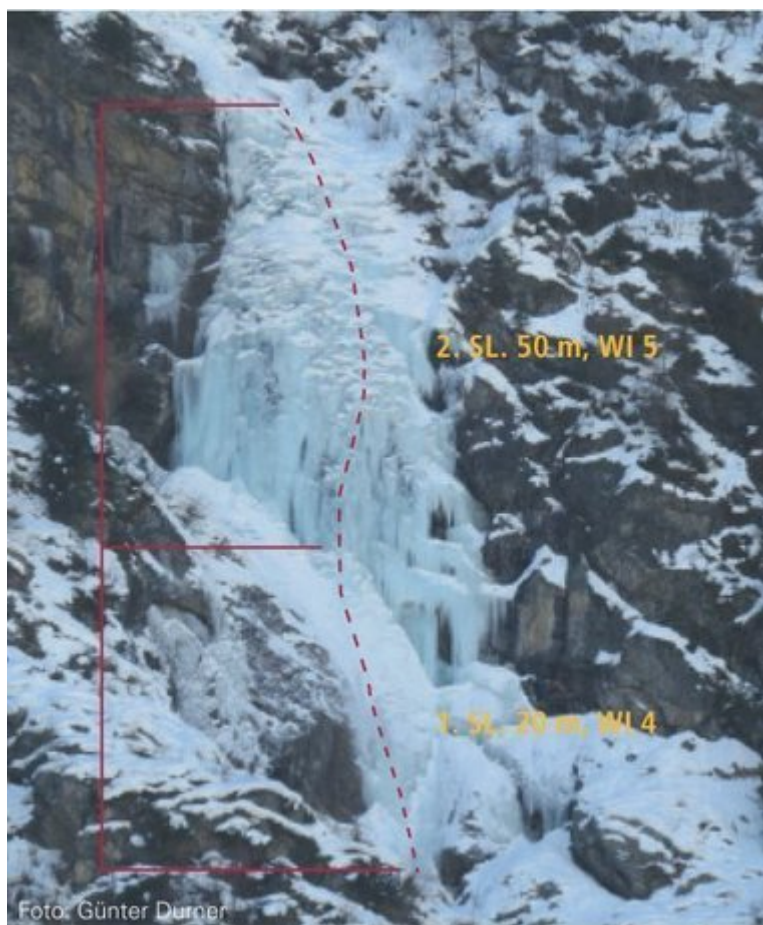

PITZTAL
BODEN / MAUCHELEBODENFALL

MAUCHELEBODENFALL

Nr.	Name	Grad	Länge
1	Mauchelebodenfall	WI 5	70 m

Climbers Paradise Tirol

Das größte Kletterportal Tirols bietet euch tausende Routen in 15 Regionen, gratis Topos in Druckqualität und aktuelle Infos rund ums Thema Klettern.