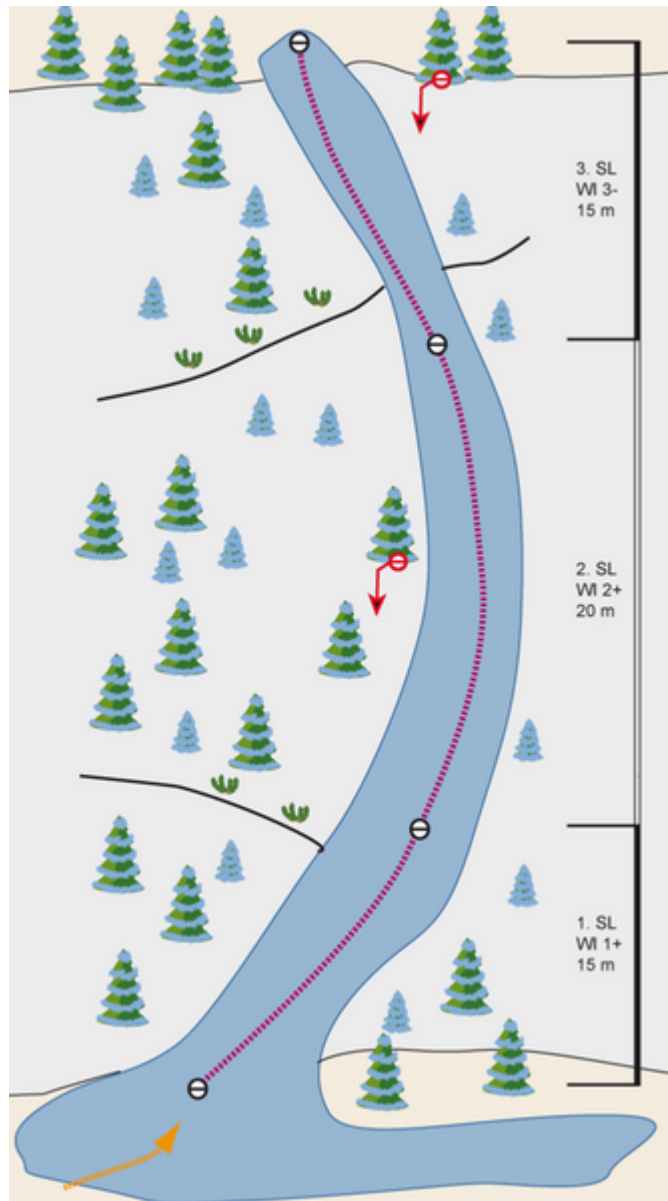

PAZNAUN - ISCHGL
JOSE

Climbers Paradise Tirol

Das größte Kletterportal Tirols bietet euch tausende Routen in 14 Regionen, gratis Topos in Druckqualität und aktuelle Infos rund ums Thema Klettern.

Eine solche Vielfalt an verschiedensten Klettermöglichkeiten aller Schwierigkeitsgrade findet man selten auf so engem Raum. Zudem findet ihr Unterkunftsvorschläge für jede Geldtasche.