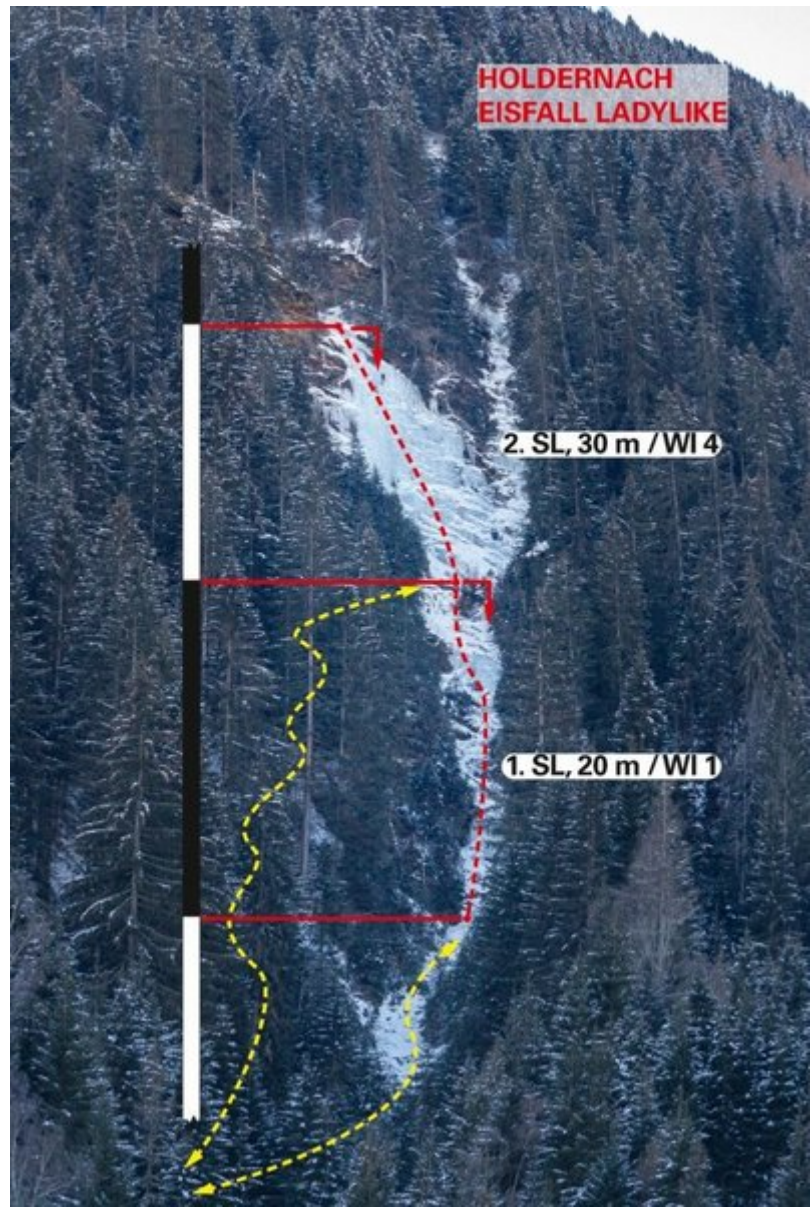

PAZNAUN - ISCHGL  
EISFALL LADYLIKE HOLDERNACH

**HOLDERNACH  
EISFALL LADYLIKE**

**2. SL, 30 m / WI 4**

**1. SL, 20 m / WI 1**

## Climbers Paradise Tirol

Das größte Kletterportal Tirols bietet euch tausende Routen in 14 Regionen, gratis Topos in Druckqualität und aktuelle Infos rund ums Thema Klettern.

Eine solche Vielfalt an verschiedensten Klettermöglichkeiten aller Schwierigkeitsgrade findet man selten auf so engem Raum. Zudem findet ihr Unterkunftsvorschläge für jede Geldtasche.