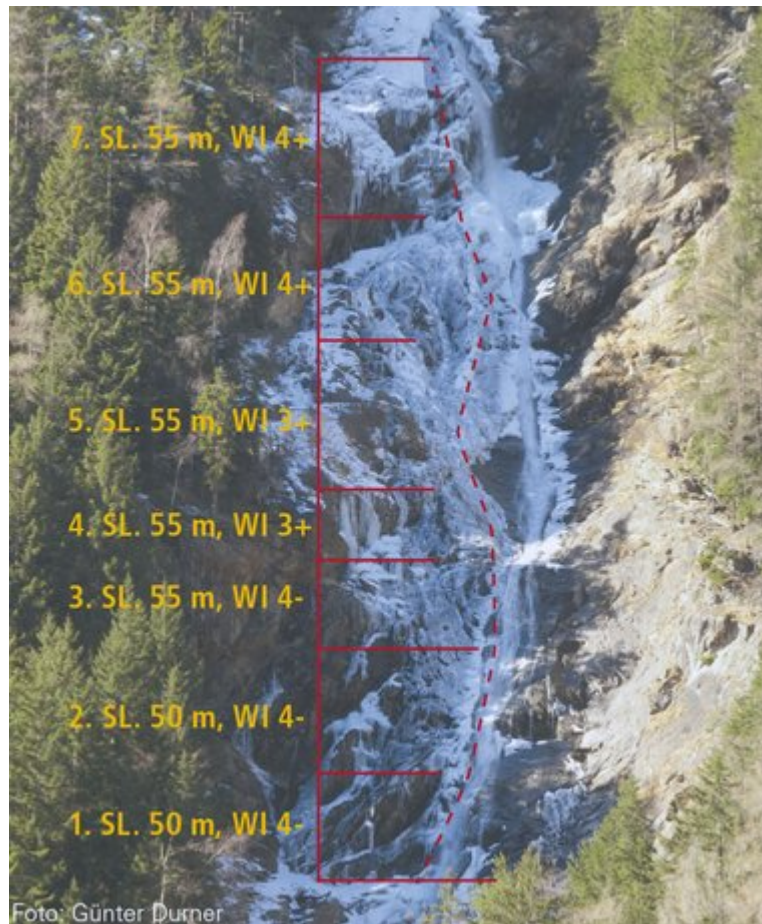

ÖTZTAL - TUMPEN / MÜHLBACHFALL SEKTOR TUMPENBACHFALL

Nr.

Name

Grad

Länge

Mühlbachfall

WI 4+

380 m

Climbers Paradise Tirol

Das größte Kletterportal Tirols bietet euch tausende Routen in 15 Regionen, gratis Topos in Druckqualität und aktuelle Infos rund ums Thema Klettern.

Eine solche Vielfalt an verschiedensten Klettermöglichkeiten aller Schwierigkeitsgrade findet man selten auf so engem Raum. Zudem findet ihr Unterkunftsvorschläge für jede Geldtasche.