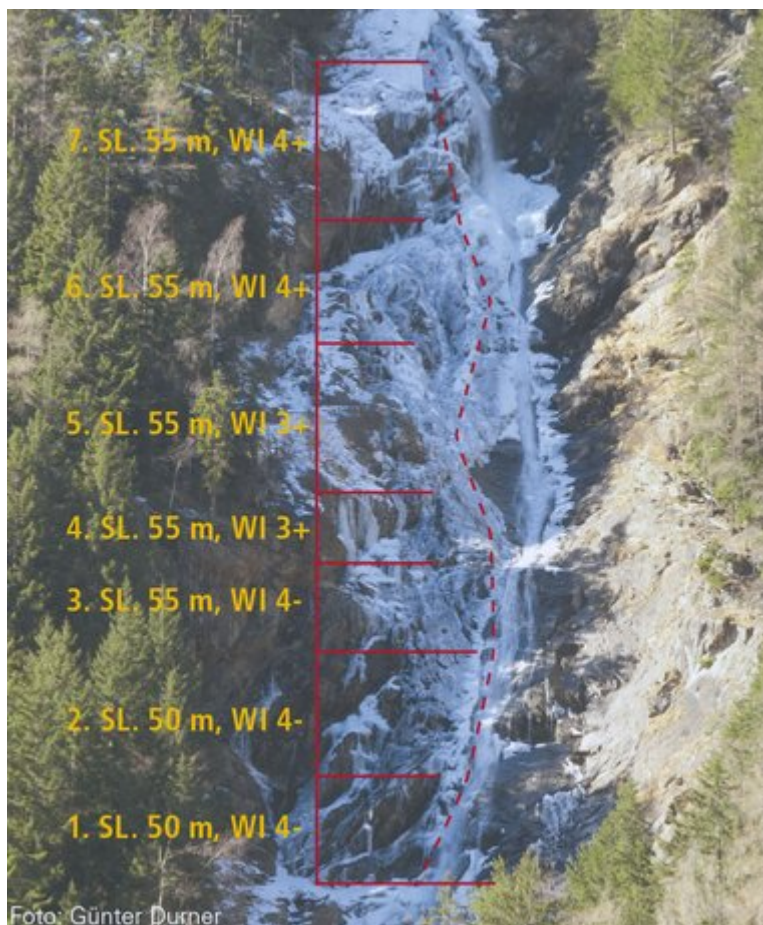

ÖTZTAL - TUMPEN / MÜHLBACHFALL SEKTOR TUMPENBACHFALL

Nr.	Name	Grad	Länge
	Mühlbachfall	WI 4+	380 m

Climbers Paradise Tirol

Das größte Kletterportal Tirols bietet euch tausende Routen in 14 Regionen, gratis Topos in Druckqualität und aktuelle Infos rund ums Thema Klettern.

Alle Inhalte sind urheberrechtlich geschützt.

Mit Unterstützung von Bund, Land und Europäischer Union

Die Topos auf der Webseite stehen kostenfrei zur Verfügung.

Ein Großteil der Foto-Topos wurden im Rahmen von einem Förderprojekt produziert.