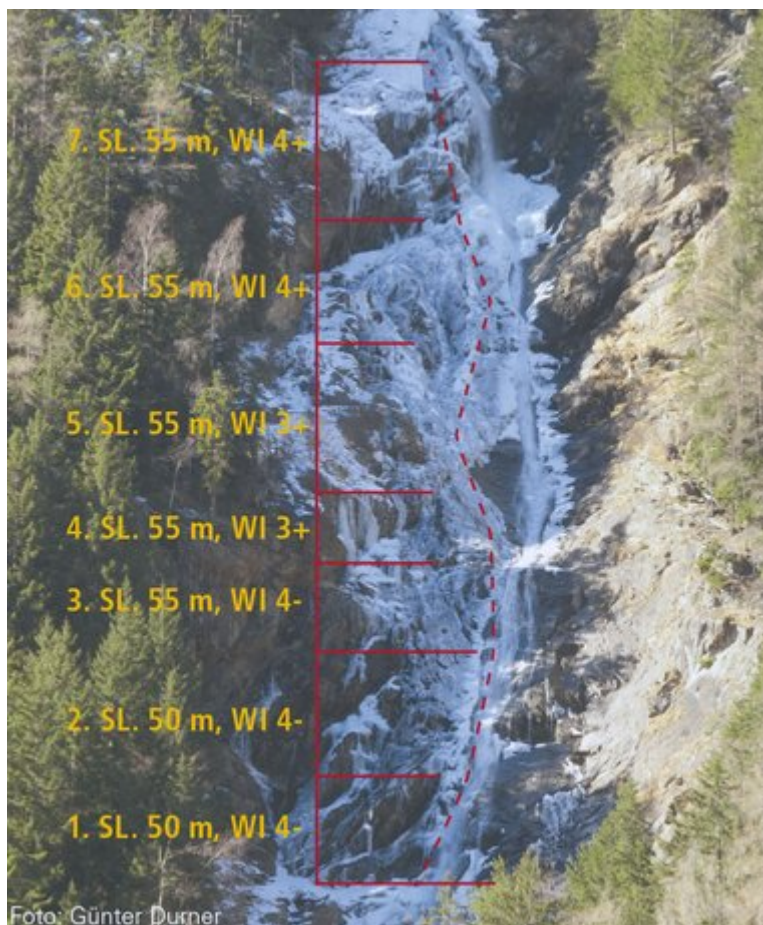

ÖTZTAL - TUMPEN / MÜHLBACHFALL SEKTOR TUMPENBACHFALL

Foto: Günter Durner

Nr.	Name	Grad	Länge
	Mühlbachfall	WI 4+	380 m

Climbers Paradise Tirol

Das größte Kletterportal Tirols bietet euch tausende Routen in 14 Regionen, gratis Topos in Druckqualität und aktuelle Infos rund ums Thema Klettern.

Alle Inhalte sind urheberrechtlich geschützt.

Mit Unterstützung von Bund, Land und Europäischer Union

Die Topos auf der Webseite stehen kostenfrei zur Verfügung.

Ein Großteil der Foto-Topos wurden im Rahmen von einem Förderprojekt produziert.