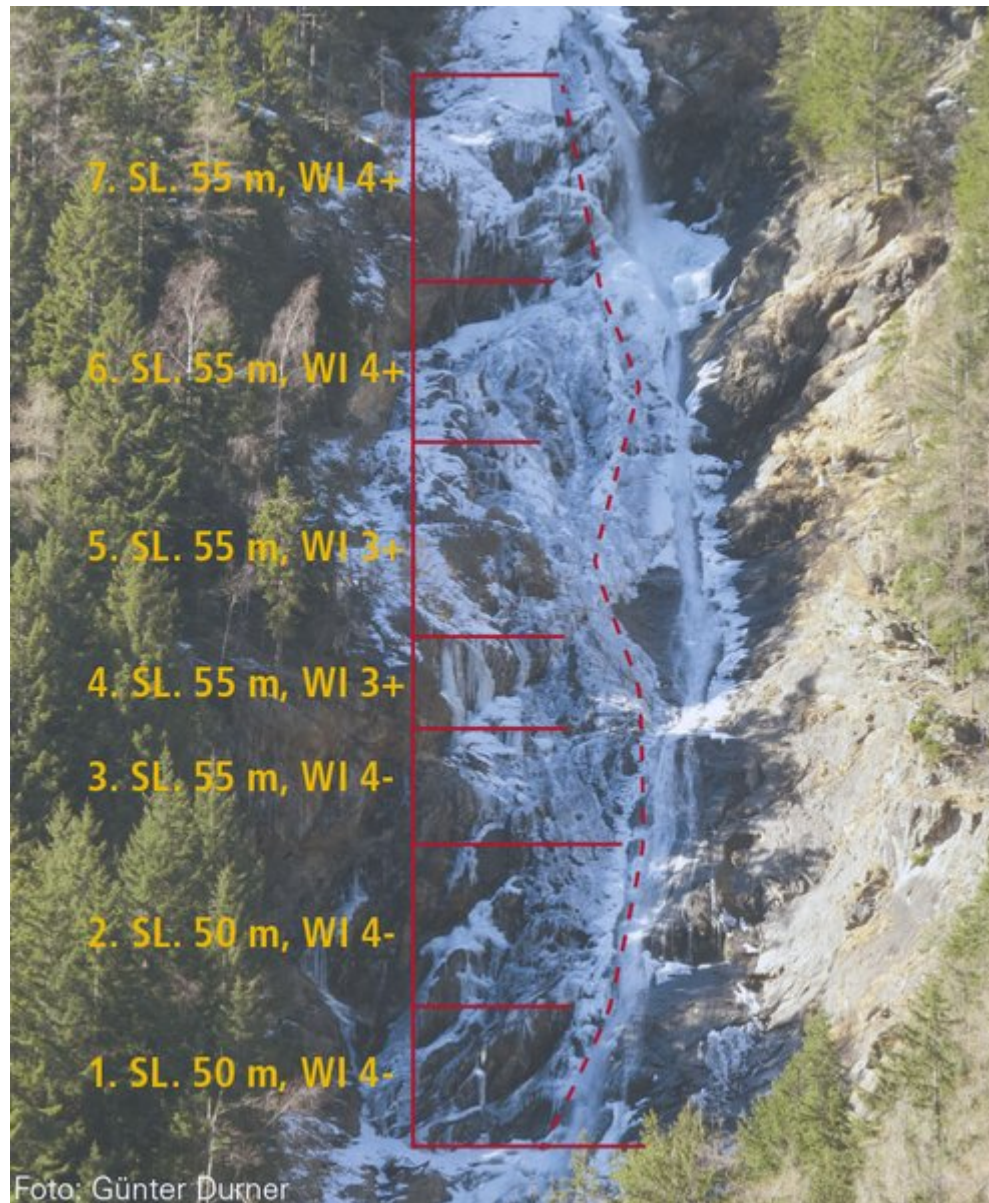

ÖTZTAL
TUMPEN / MÜHLBACHFALL

TUMPENBACHFALL

Nr.	Name	Grad	Länge
	Mühlbachfall	WI 4+	380 m

Climbers Paradise Tirol

Das größte Kletterportal Tirols bietet euch tausende Routen in 15 Regionen, gratis Topos in Druckqualität und aktuelle Infos rund ums Thema Klettern.

Eine solche Vielfalt an verschiedensten Klettermöglichkeiten aller Schwierigkeitsgrade findet man selten auf so engem Raum. Zudem findet ihr Unterkunfts-vorschläge für jede Geldtasche.

© Climbers Paradise 2022