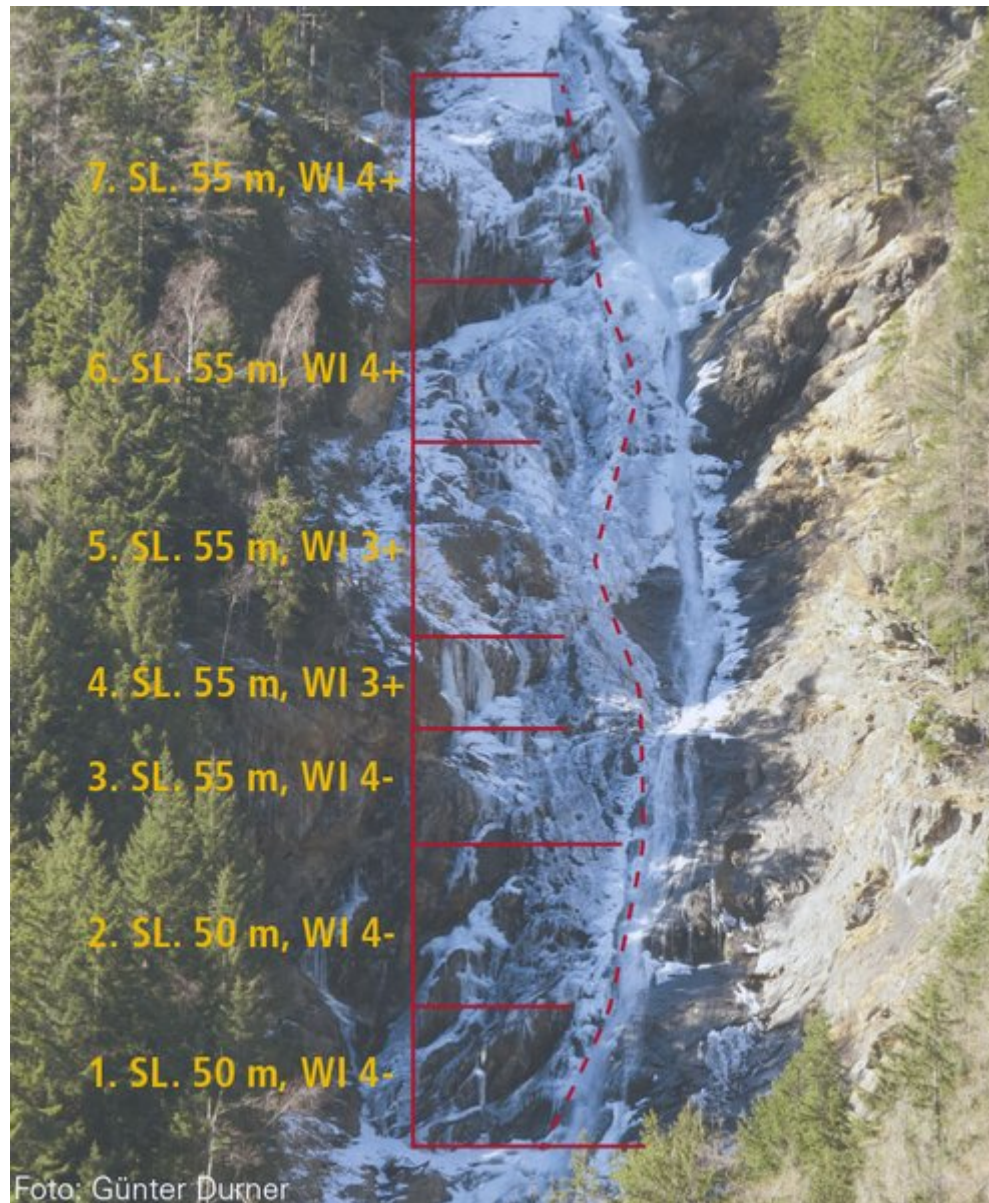

ÖTZTAL  
TUMPEN / MÜHLBACHFALL

# TUMPENBACHFALL

Nr.	Name	Grad	Länge
	Mühlbachfall	WI 4+	380 m

 LE 14-20  
Erneuerung für ein nachhaltiges Europa

 regio

Europäischer  
Landwirtschaftsfonds für  
die Entwicklung des  
ländlichen Raums  
Hier investiert Europa in  
die ländlichen Gebiete

Die Topos auf der Webseite stehen kostenfrei zur Verfügung.

Ein Großteil der Foto-Topos wurden im Rahmen von einem Förderprojekt produziert.