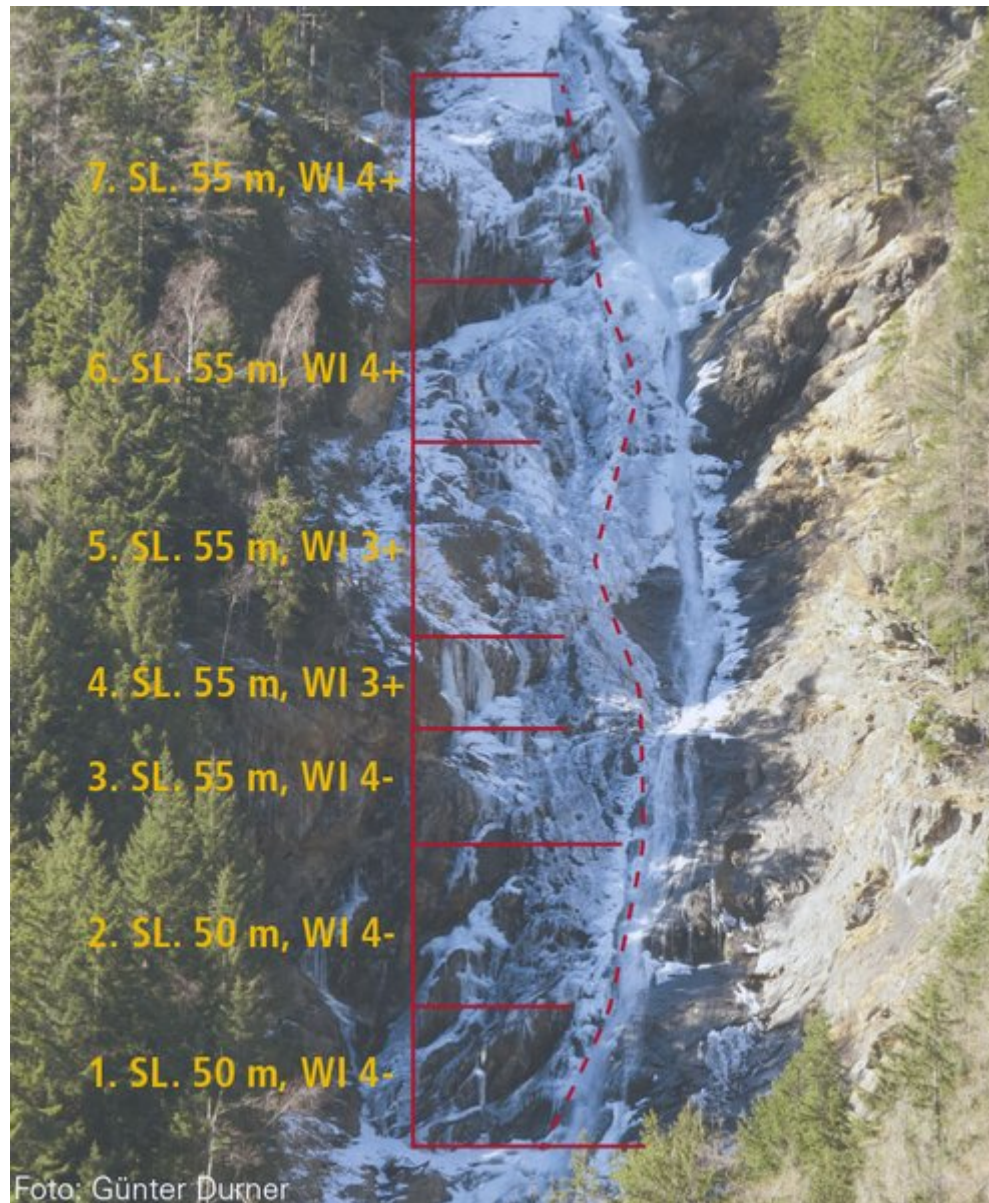

ÖTZTAL
TUMPEN / MÜHLBACHFALL

TUMPENBACHFALL

Nr.	Name	Grad	Länge
	Mühlbachfall	WI 4+	380 m

Climbers Paradise Tirol

Das größte Kletterportal Tirols bietet euch tausende Routen in 14 Regionen, gratis Topos in Druckqualität und aktuelle Infos rund ums Thema Klettern.

 LAND
TIROL

 regio

 LEADER

 Europäischer
Landwirtschaftsfonds für
die Entwicklung des
ländlichen Raums
Hier investiert Europa in
die ländlichen Gebiete

Die Topos auf der Webseite stehen kostenfrei zur Verfügung.

Ein Großteil der Foto-Topos wurden im Rahmen von einem Förderprojekt produziert.