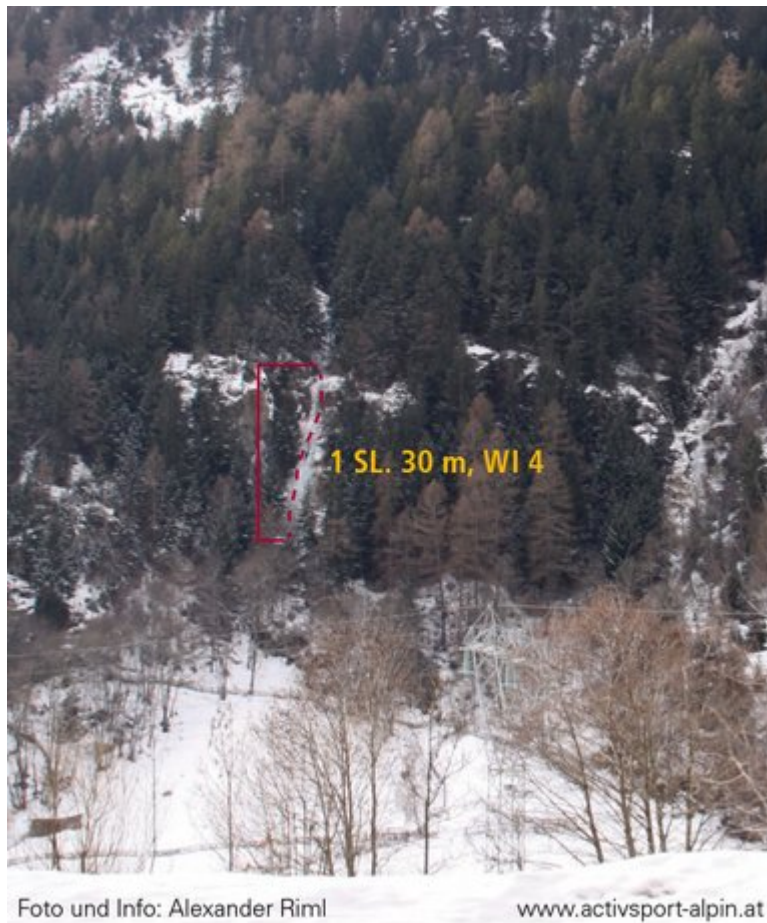

ÖTZTAL - TUMPEN / MR. HYDE
SEKTOR MR. HYDE

Nr.

Name

Grad

Länge

Climbers Paradise Tirol

Das größte Kletterportal Tirols bietet euch tausende Routen in 14 Regionen, gratis Topos in Druckqualität und aktuelle Infos rund ums Thema Klettern.

Die Topos auf der Webseite stehen kostenfrei zur Verfügung.

Ein Großteil der Foto-Topos wurden im Rahmen von einem Förderprojekt produziert.