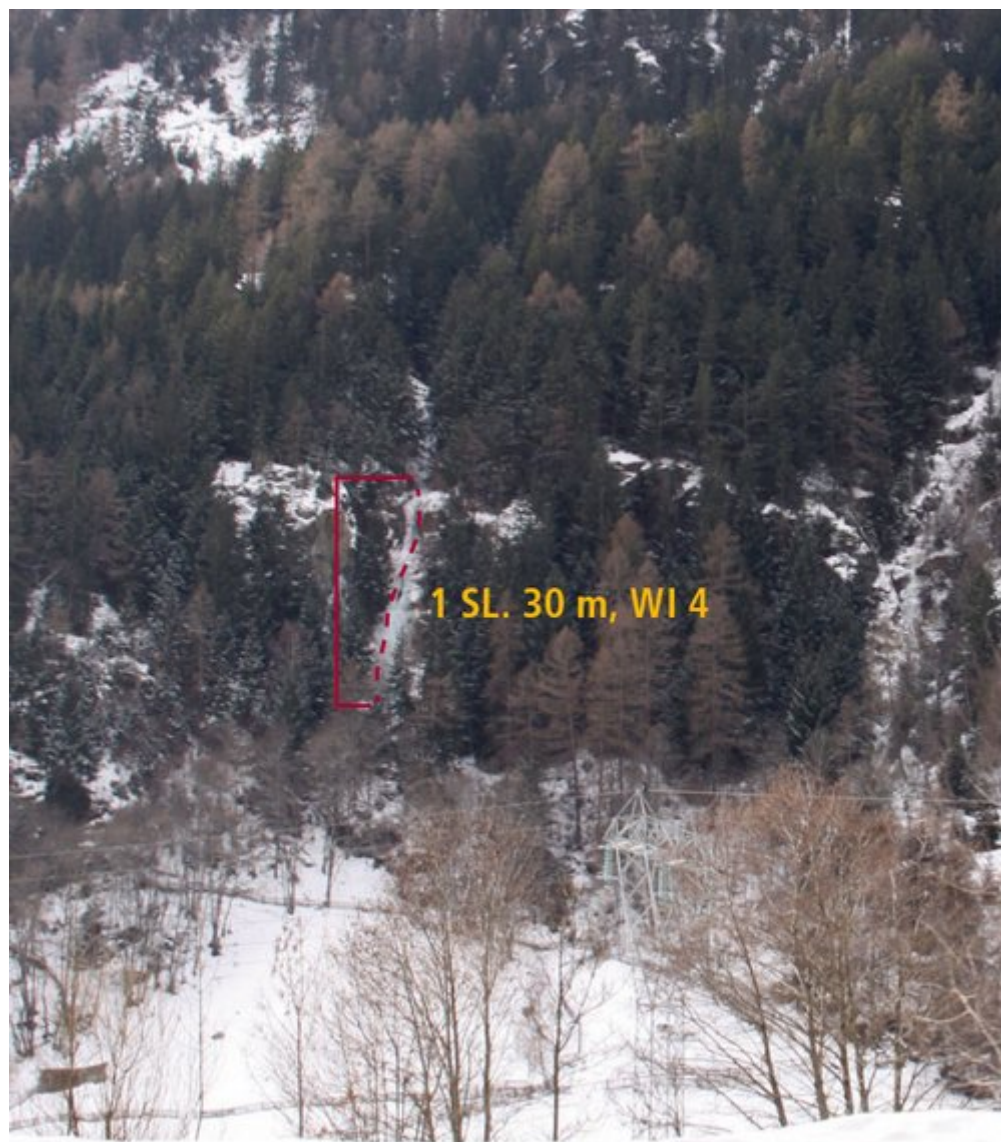

Foto und Info: Alexander Riml

www.activsport-alpin.at