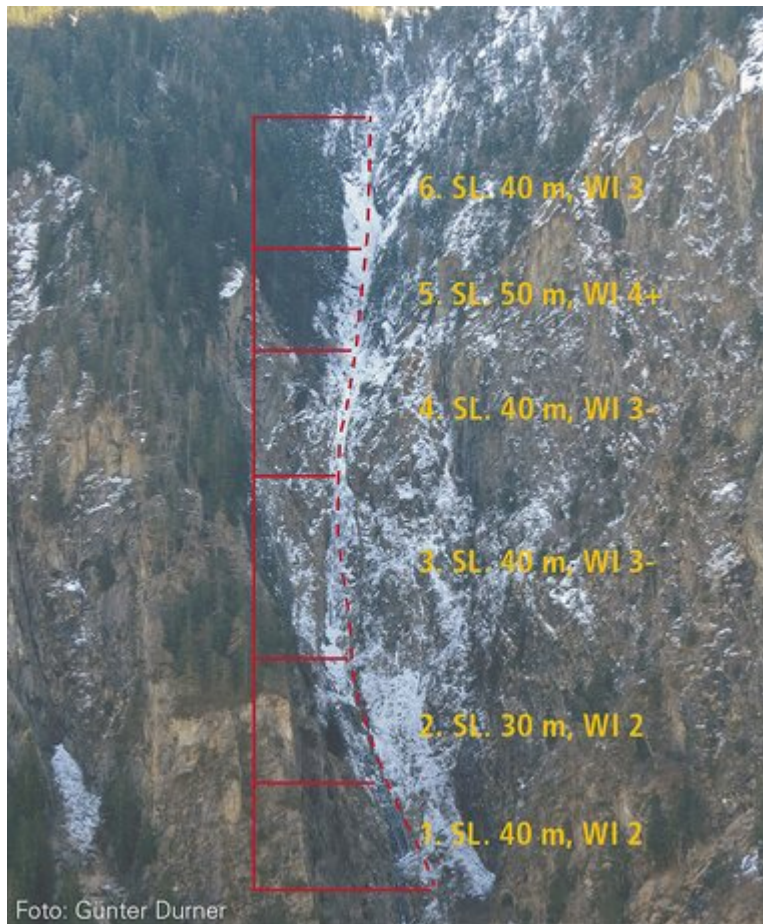

ÖTZTAL - TUMPEN / KRISEILA SEKTOR KRISEILA

Nr.

Name

Grad

Länge

Kriseila

WI 4+

250 m

Climbers Paradise Tirol

Das größte Kletterportal Tirols bietet euch tausende Routen in 15 Regionen, gratis Topos in Druckqualität und aktuelle Infos rund ums Thema Klettern.

Eine solche Vielfalt an verschiedensten Klettermöglichkeiten aller Schwierigkeitsgrade findet man selten auf so engem Raum. Zudem findet ihr Unterkunftsvorschläge für jede Geldtasche.